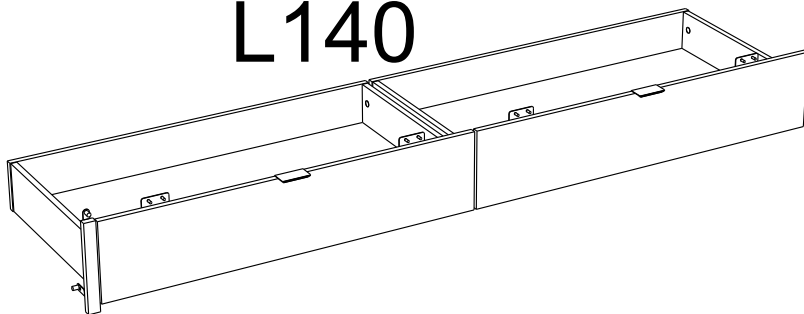

3130TIRO

PARISOT INDUSTRIE 70800 SAINT LOUP SUR SEMOUSE -FRANCE-

L140

L260

Gamme : BRIDGE

PARISOT INDUSTRIE

FR Remerciements :

Nous vous remercions d'avoir choisi un meuble créé et fabriqué par le Groupe Parisot et espérons qu'il vous donnera entière satisfaction.