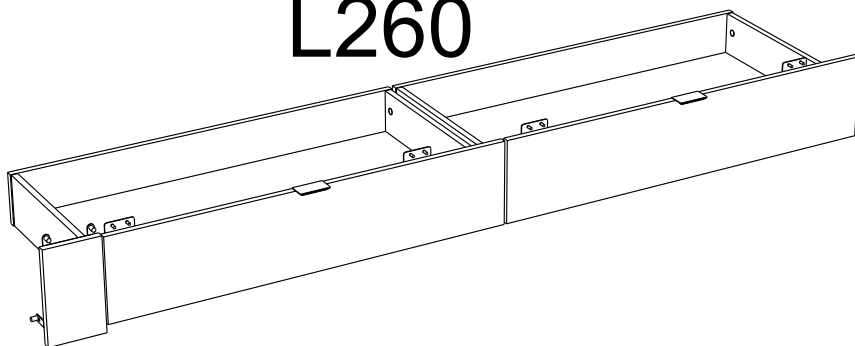

3130TIRO

PARISOT INDUSTRIE 70800 SAINT LOUP SUR SEMOUSE -FRANCE-

L140

L260

Gamme : BRIDGE

PARISOT INDUSTRIE

FR Remerciements :

Nous vous remercions d'avoir choisi un meuble créé et fabriqué par le Groupe Parisot et espérons qu'il vous donnera entière satisfaction.