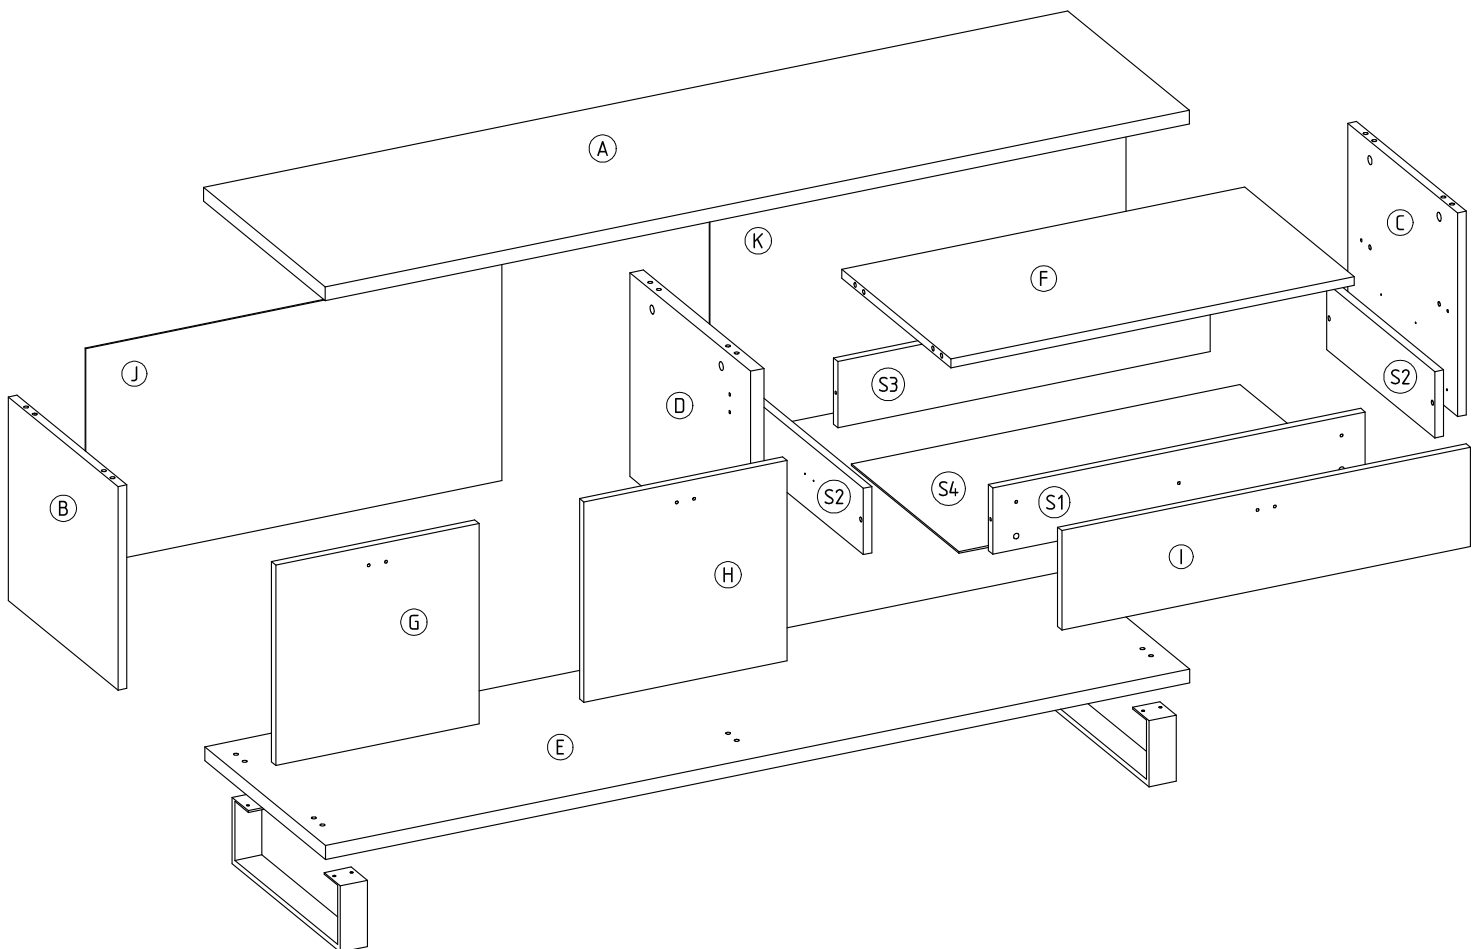

CRO-20

Stolik RTV 2D1S

L-160 H-54 D-45

x 16 AKC00019	x 4 7x50 AKC00120	x 6 7x70 AKC00056	x 10 AKC00004	x 10 AKC00029	x 8 AKC00151
x 2 AKC00152	x 10 AKC00004	x 2 ZAW00025	x 2 ZAW00026	x 1 AKC00153	x 2 AKC00036
x 60 AKC00018	x 1 AKC00148	x 24 3,5x16 AKC00026	x 10 4x20 AKC00026	x 5 3,5x30 AKC00026	x 6 4x25 AKC00026
x 3 UCH00056	x 1 AKC00017	x 1 L-400 mm MEC00396	x 2 400x120 NOG00044		

60 min