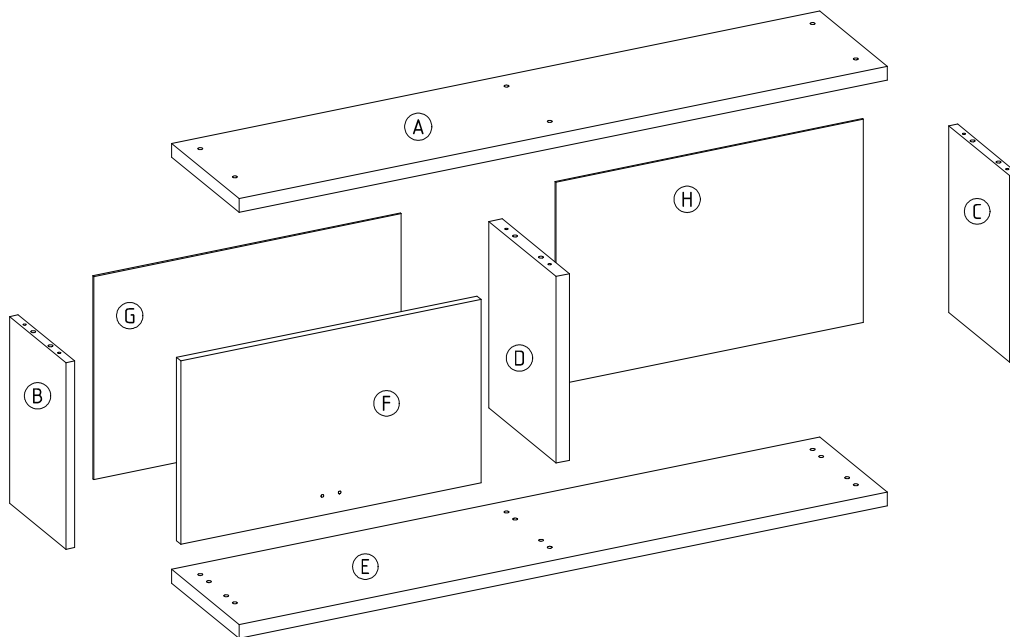

CRO-23

Szafka wisząca M

L-90 H-39 D-25

x 12 AKC00019	x 12 AKC00056	x 12 AKC00004	x 2 ZAW00026	x 2 AKC00066	x 20 AKC00018
x 4 6,2x13 AKC00031	x 4 3,5x16 AKC00026	x 2 4x25 AKC00026	x 1 UCH00056	x 1 AKC00017	x 1 N-60 MEC00373

30 min