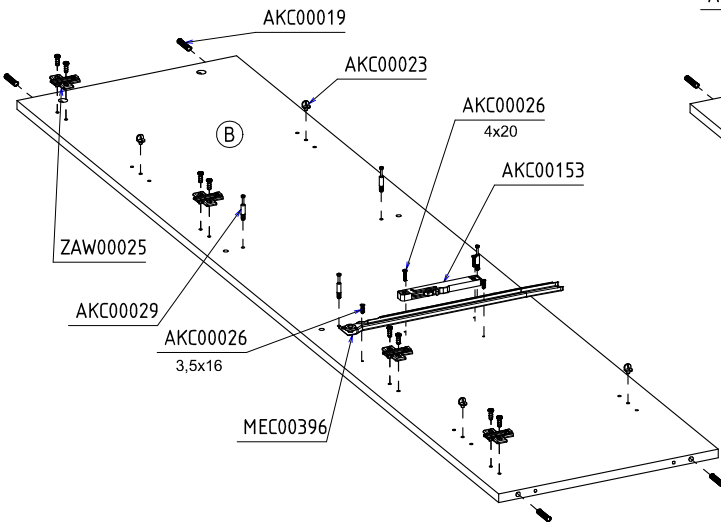

CRO-18 Regał 4D2S

L-70 H-195 D-45

 90 min

x 28  AKC00019	x 8  7x50 AKC00120	x 6  7x70 AKC00056	x 14  AKC00004	x 22  AKC00029	x 20  AKC00151
x 2  AKC00152	x 22  AKC00004	x 8  ZAW00025	x 4  AKC00036	x 16  AKC00023	x 2  AKC00153
x 80  AKC00018	x 45  3,5x16 AKC00026	x 12  4x20 AKC00026	x 20  3,5x30 AKC00026	x 12  4x25 AKC00026	x 1  AKC00040
x 6  UCH00056	x 2  HDF	x 1  AKC00017	x 2 L-400 mm  MEC00396	x 2 400x120  NOG00044	

1

x 4

2

3

4

5

6

7

8

9

10