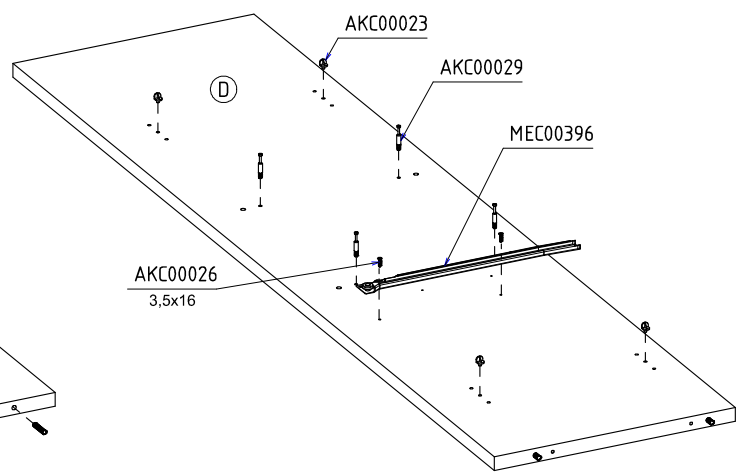

CRO-18 Regał 4D2S

L-70 H-195 D-45

 90 min

x 28  AKC00019	x 8  7x50 AKC00120	x 6  7x70 AKC00056	x 14  AKC00004	x 22  AKC00029	x 20  AKC00151
x 2  AKC00152	x 22  AKC00004	x 8  ZAW00025	x 4  AKC00036	x 16  AKC00023	x 2  AKC00153
x 80  AKC00018	x 45  3,5x16 AKC00026	x 12  4x20 AKC00026	x 20  3,5x30 AKC00026	x 12  4x25 AKC00026	x 1  AKC00040
x 6  UCH00056	x 2  HDF	x 1  AKC00017	x 2 L-400 mm  MEC00396	x 2 400x120  NOG00044	

1

x 4

2

3

4

5

6

7

8

9

10