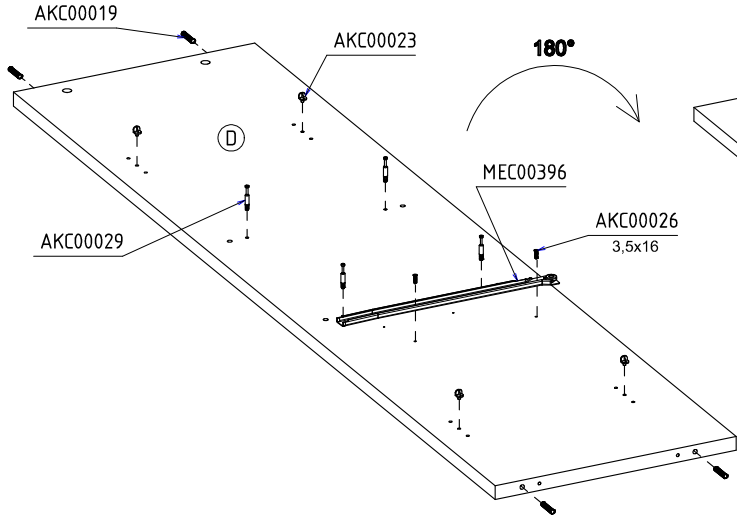

CRO-18 Regał 4D2S

L-70 H-195 D-45

 90 min

x 28  AKC00019	x 8  7x50 AKC00120	x 6  7x70 AKC00056	x 14  AKC00004	x 22  AKC00029	x 20  AKC00151
x 2  AKC00152	x 22  AKC00004	x 8  ZAW00025	x 4  AKC00036	x 16  AKC00023	x 2  AKC00153
x 80  AKC00018	x 45  3,5x16 AKC00026	x 12  4x20 AKC00026	x 20  3,5x30 AKC00026	x 12  4x25 AKC00026	x 1  AKC00040
x 6  UCH00056	x 2  HDF	x 1  AKC00017	x 2 L-400 mm  MEC00396	x 2 400x120  NOG00044	

1

x 4

2

3

4

5

6

7

8

9

10