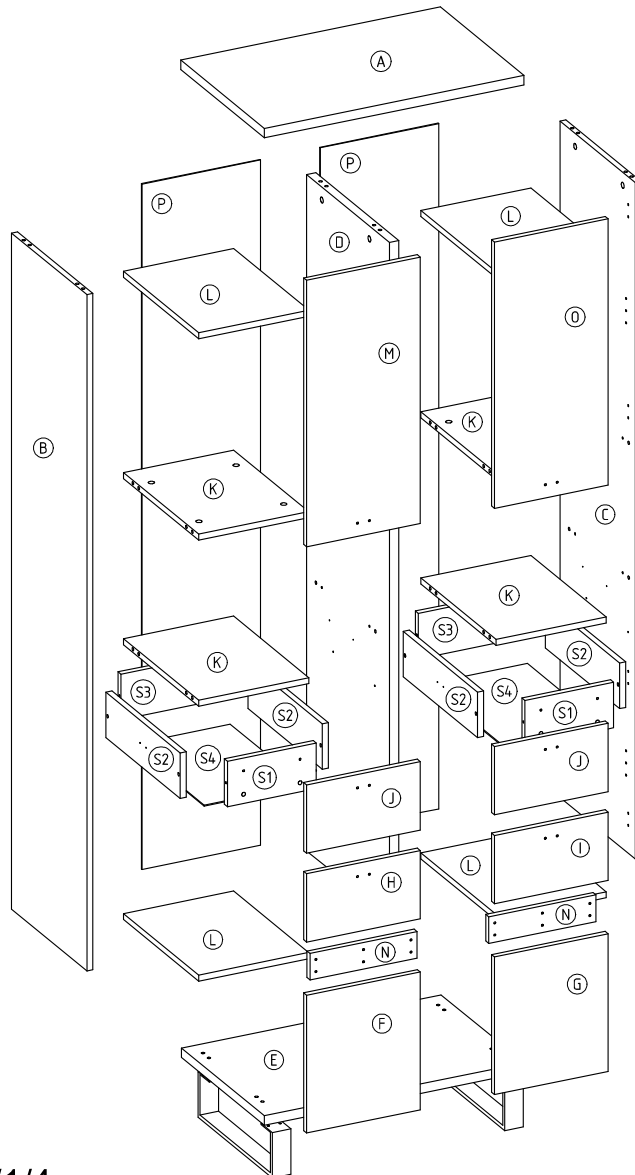

CRO-18 Regał 4D2S

L-70 H-195 D-45

 90 min

x 28  AKC00019	x 8  7x50 AKC00120	x 6  7x70 AKC00056	x 14  AKC00004	x 22  AKC00029	x 20  AKC00151
x 2  AKC00152	x 22  AKC00004	x 8  ZAW00025	x 4  AKC00036	x 16  AKC00023	x 2  AKC00153
x 80  AKC00018	x 45  3,5x16 AKC00026	x 12  4x20 AKC00026	x 20  3,5x30 AKC00026	x 12  4x25 AKC00026	x 1  AKC00040
x 6  UCH00056	x 2  HDF	x 1  AKC00017	x 2 L-400 mm  MEC00396	x 2 400x120  NOG00044	

1

x 4

2

3

4

5

6

7