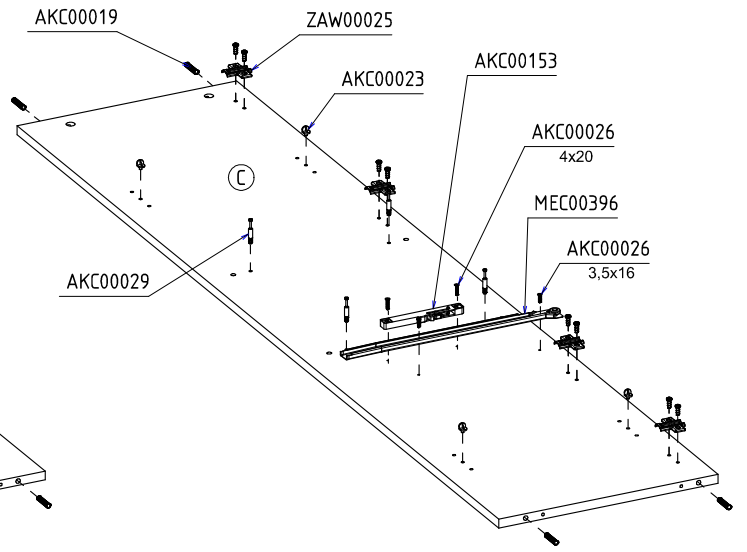

CRO-18 Regał 4D2S

L-70 H-195 D-45

 90 min

x 28  AKC00019	x 8  7x50 AKC00120	x 6  7x70 AKC00056	x 14  AKC00004	x 22  AKC00029	x 20  AKC00151
x 2  AKC00152	x 22  AKC00004	x 8  ZAW00025	x 4  AKC00036	x 16  AKC00023	x 2  AKC00153
x 80  AKC00018	x 45  3,5x16 AKC00026	x 12  4x20 AKC00026	x 20  3,5x30 AKC00026	x 12  4x25 AKC00026	x 1  AKC00040
x 6  UCH00056	x 2  HDF	x 1  AKC00017	x 2 L-400 mm  MEC00396	x 2 400x120  NOG00044	

1

x 4

2

3

4

5

6

7

8

9

10