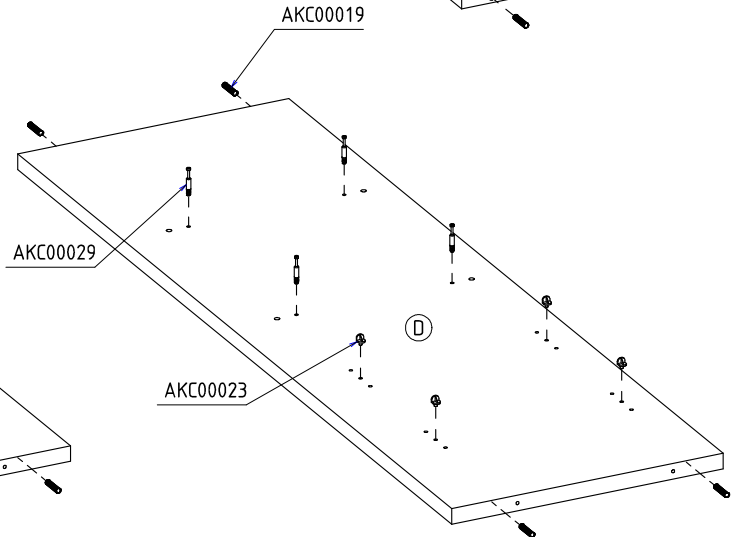

CRO-17

Regał 4D

L-60 H-160 D-45

60 min

x 28 AKC00019	x 6 <small>7x70</small> AKC00056	x 6 AKC00004	x 22 AKC00029	x 20 AKC00151	x 2 AKC00152
x 22 AKC00004	x 8 ZAW00025	x 16 AKC00023	x 50 AKC00018	x 1 AKC00040	x 4 UCH00056
x 17 <small>3,5x16</small> AKC00026	x 8 <small>4x20</small> AKC00026	x 24 <small>3,5x30</small> AKC00026	x 8 <small>4x25</small> AKC00026	x 1 HDF	x 1 AKC00017
x 2 400x120 NOG00044					

1

x 4

2

3

180°

4

5

6