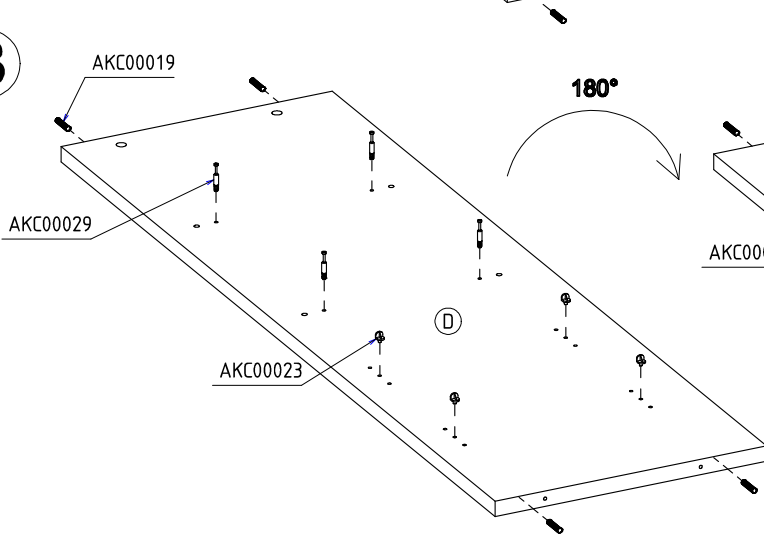

CRO-17

Regał 4D

L-60 H-160 D-45

60 min

x 28 AKC00019	x 6 <small>7x70</small> AKC00056	x 6 AKC00004	x 22 AKC00029	x 20 AKC00151	x 2 AKC00152
x 22 AKC00004	x 8 ZAW00025	x 16 AKC00023	x 50 AKC00018	x 1 AKC00040	x 4 UCH00056
x 17 <small>3,5x16</small> AKC00026	x 8 <small>4x20</small> AKC00026	x 24 <small>3,5x30</small> AKC00026	x 8 <small>4x25</small> AKC00026	x 1 HDF	x 1 AKC00017
x 2 400x120 NOG00044					

1

x 4

2

3

180°

4

5

6