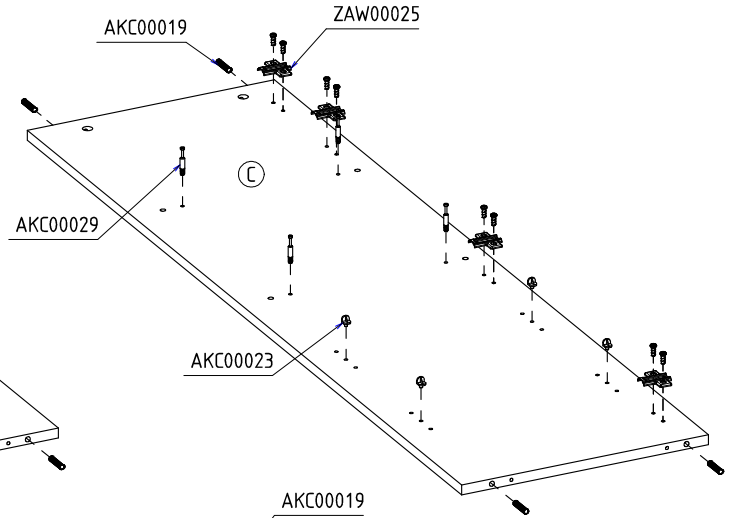

CRO-17

Regał 4D

L-60 H-160 D-45

60 min

x 28 AKC00019	x 6 <small>7x70</small> AKC00056	x 6 AKC00004	x 22 AKC00029	x 20 AKC00151	x 2 AKC00152
x 22 AKC00004	x 8 ZAW00025	x 16 AKC00023	x 50 AKC00018	x 1 AKC00040	x 4 UCH00056
x 17 <small>3,5x16</small> AKC00026	x 8 <small>4x20</small> AKC00026	x 24 <small>3,5x30</small> AKC00026	x 8 <small>4x25</small> AKC00026	x 1 HDF	x 1 AKC00017
x 2 400x120 NOG00044					

1

x 4

2

3

180°

4

5

6