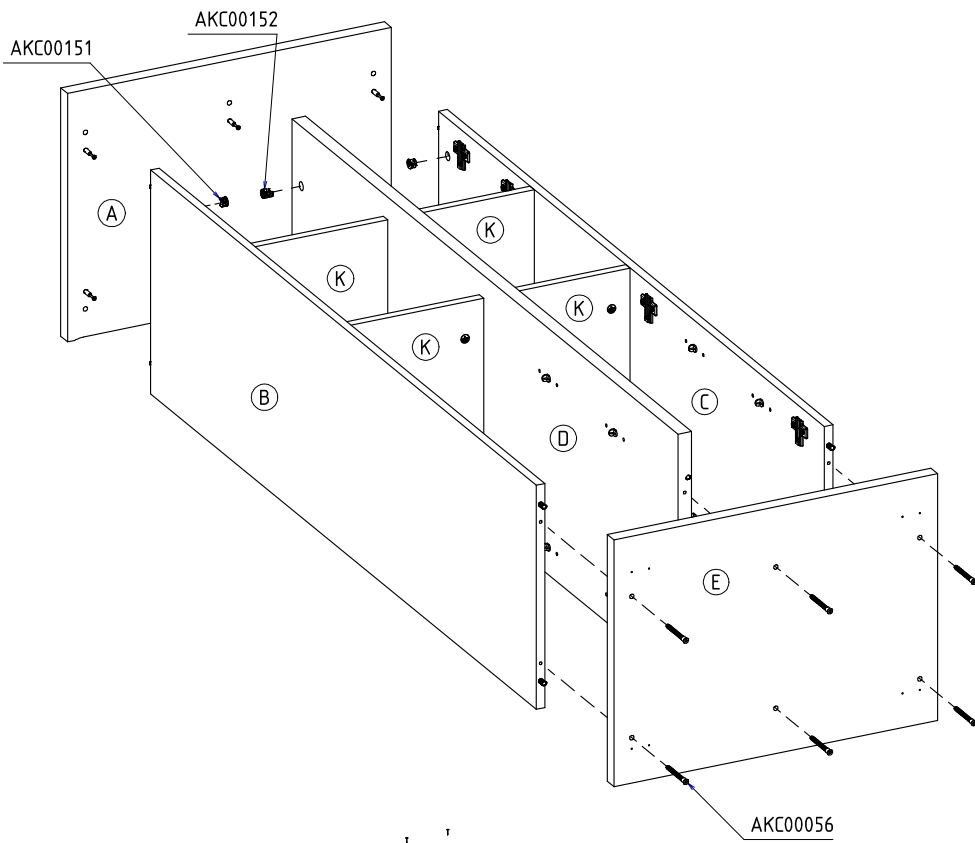

CRO-17

Regał 4D

L-60 H-160 D-45

60 min

x 28 AKC00019	x 6 <small>7x70</small> AKC00056	x 6 AKC00004	x 22 AKC00029	x 20 AKC00151	x 2 AKC00152
x 22 AKC00004	x 8 ZAW00025	x 16 AKC00023	x 50 AKC00018	x 1 AKC00040	x 4 UCH00056
x 17 <small>3,5x16</small> AKC00026	x 8 <small>4x20</small> AKC00026	x 24 <small>3,5x30</small> AKC00026	x 8 <small>4x25</small> AKC00026	x 1 HDF	x 1 AKC00017
x 2 400x120 NOG00044					

1

x 4

2

3

180°

4

5

6