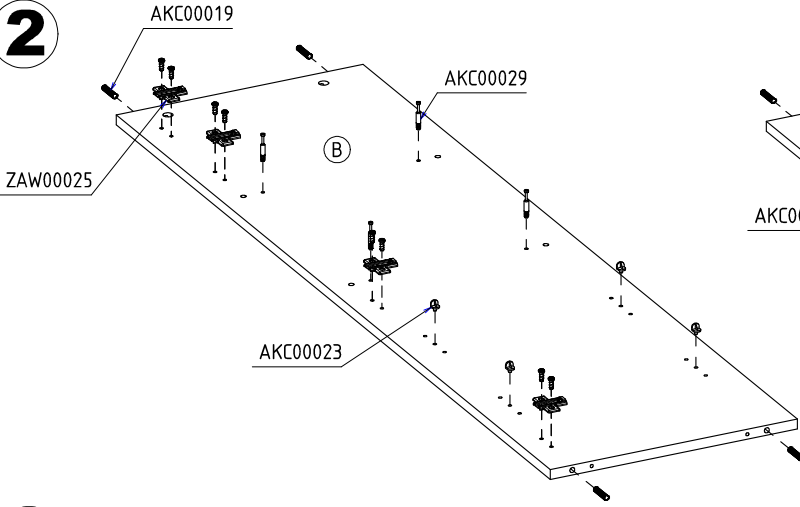

CRO-17

Regał 4D

L-60 H-160 D-45

60 min

x 28 AKC00019	x 6 <small>7x70</small> AKC00056	x 6 AKC00004	x 22 AKC00029	x 20 AKC00151	x 2 AKC00152
x 22 AKC00004	x 8 ZAW00025	x 16 AKC00023	x 50 AKC00018	x 1 AKC00040	x 4 UCH00056
x 17 <small>3,5x16</small> AKC00026	x 8 <small>4x20</small> AKC00026	x 24 <small>3,5x30</small> AKC00026	x 8 <small>4x25</small> AKC00026	x 1 HDF	x 1 AKC00017
x 2 400x120 NOG00044					

1

x 4

2

3

180°

4

5

6