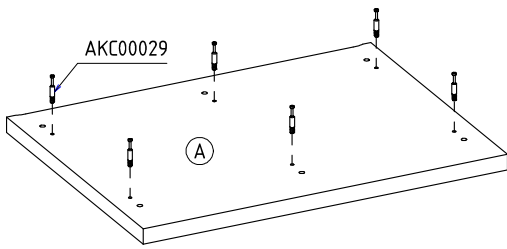

CRO-17

Regał 4D

L-60 H-160 D-45

60 min

x 28 AKC00019	x 6 <small>7x70</small> AKC00056	x 6 AKC00004	x 22 AKC00029	x 20 AKC00151	x 2 AKC00152
x 22 AKC00004	x 8 ZAW00025	x 16 AKC00023	x 50 AKC00018	x 1 AKC00040	x 4 UCH00056
x 17 <small>3,5x16</small> AKC00026	x 8 <small>4x20</small> AKC00026	x 24 <small>3,5x30</small> AKC00026	x 8 <small>4x25</small> AKC00026	x 1 HDF	x 1 AKC00017
x 2 400x120 NOG00044					

1

x 4

2

3

180°

4

5

6