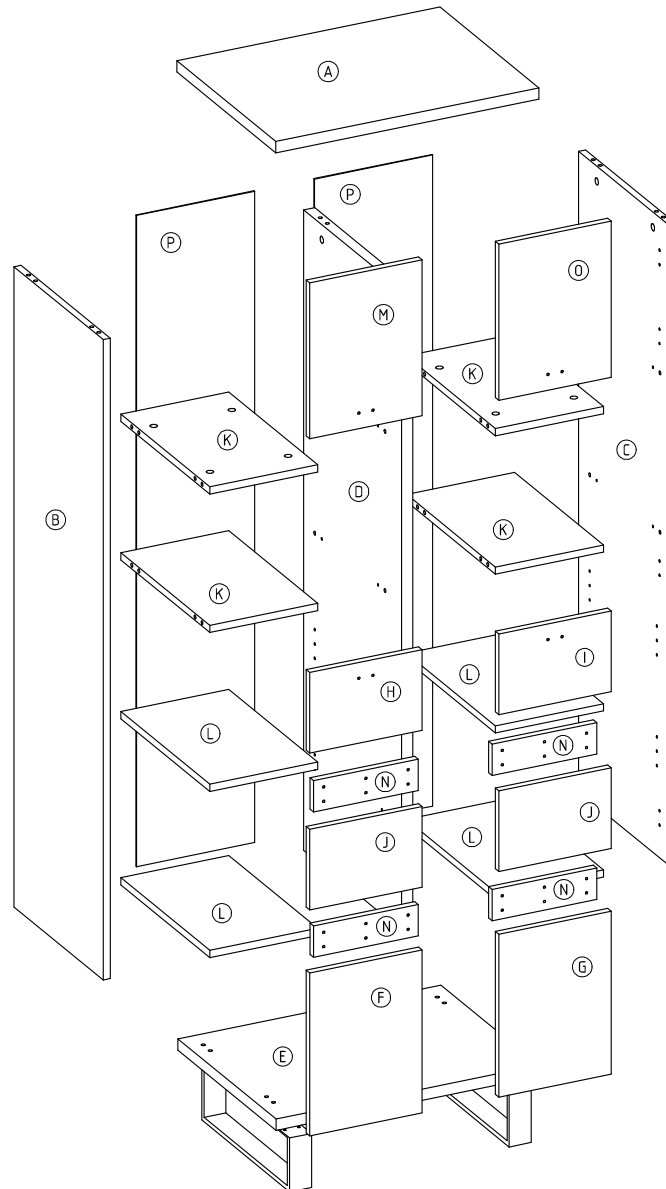

CRO-17

Regał 4D

L-60 H-160 D-45

60 min

x 28 AKC00019	x 6 <small>7x70</small> AKC00056	x 6 AKC00004	x 22 AKC00029	x 20 AKC00151	x 2 AKC00152
x 22 AKC00004	x 8 ZAW00025	x 16 AKC00023	x 50 AKC00018	x 1 AKC00040	x 4 UCH00056
x 17 <small>3,5x16</small> AKC00026	x 8 <small>4x20</small> AKC00026	x 24 <small>3,5x30</small> AKC00026	x 8 <small>4x25</small> AKC00026	x 1 HDF	x 1 AKC00017
x 2 400x120 NOG00044					

1

x 4

2

3

180°

4

5

6