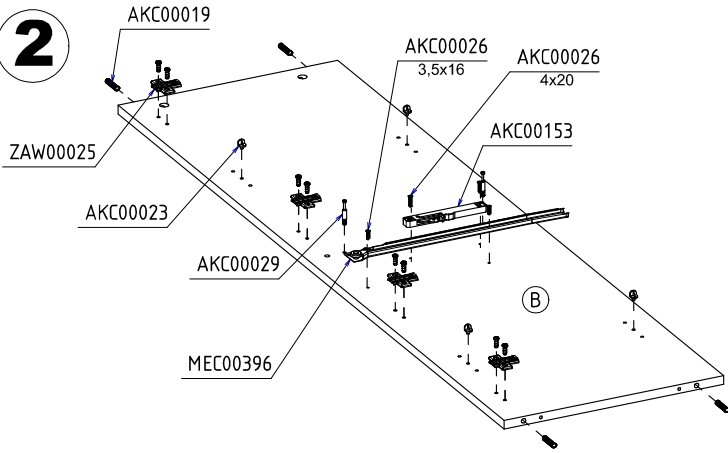

CRO-16 Regał 3D2S

L-90 H-160 D-45

90 min

x 20 AKC00019	x 8 AKC00120	x 6 AKC00056	x 14 AKC00004	x 14 AKC00029	x 12 AKC00151
x 2 AKC00152	x 14 AKC00004	x 6 ZAW00025	x 4 AKC00036	x 16 AKC00023	x 2 AKC00153
x 80 AKC00018	x 1 AKC00040	x 41 AKC00026	x 12 AKC00026	x 20 AKC00026	x 10 AKC00026
x 5 UCH00056	x 2 HDF	x 1 AKC00017	x 2 MEC00396	x 2 400x120 NOG00044	

1

x 2

2

3

4

5

6

7

8

9

10