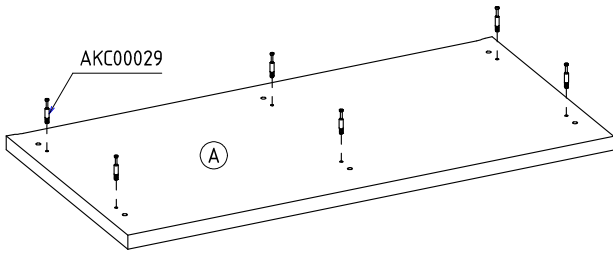

CRO-16 Regał 3D2S

L-90 H-160 D-45

90 min

x 20 AKC00019	x 8 AKC00120	x 6 AKC00056	x 14 AKC00004	x 14 AKC00029	x 12 AKC00151
x 2 AKC00152	x 14 AKC00004	x 6 ZAW00025	x 4 AKC00036	x 16 AKC00023	x 2 AKC00153
x 80 AKC00018	x 1 AKC00040	x 41 AKC00026	x 12 AKC00026	x 20 AKC00026	x 10 AKC00026
x 5 UCH00056	x 2 HDF	x 1 AKC00017	x 2 MEC00396	x 2 400x120 NOG00044	

1

x 2

2

3

4

5

6

7