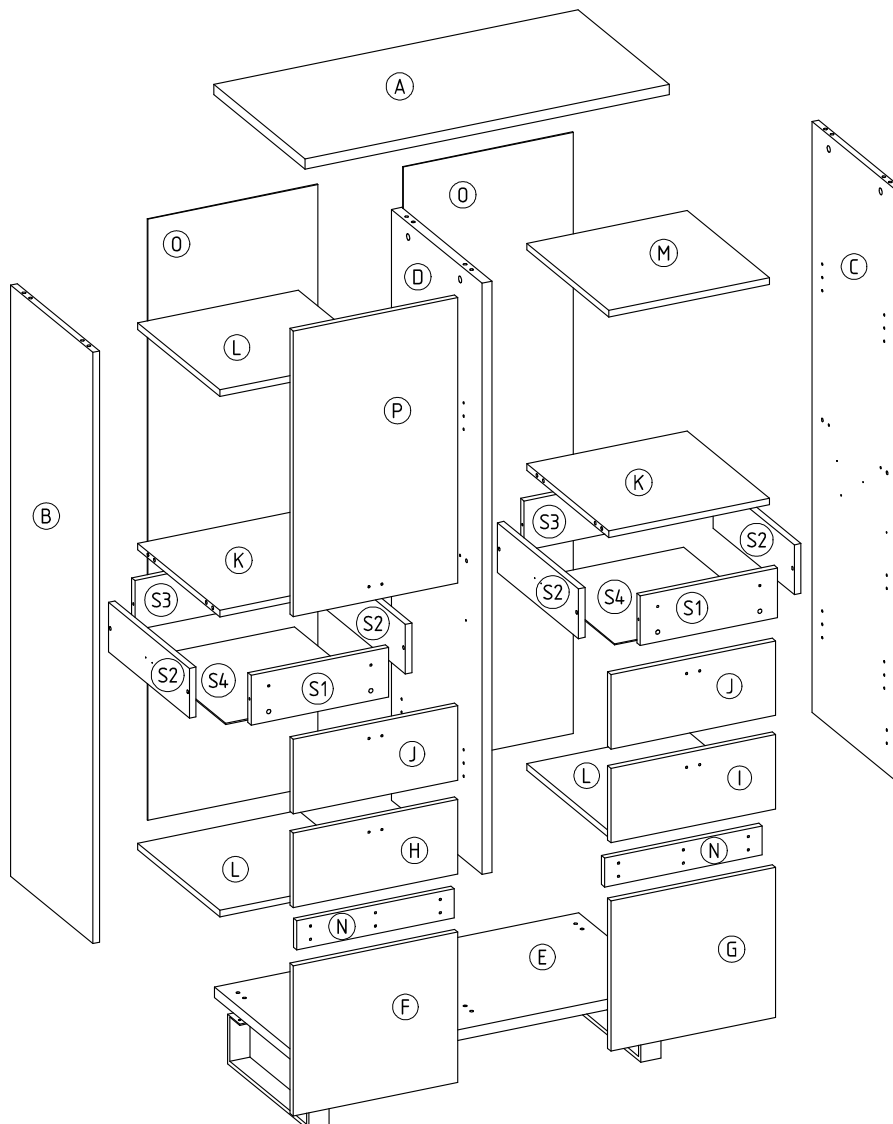

CRO-16 Regał 3D2S

L-90 H-160 D-45

90 min

x 20 AKC00019	x 8 AKC00120	x 6 AKC00056	x 14 AKC00004	x 14 AKC00029	x 12 AKC00151
x 2 AKC00152	x 14 AKC00004	x 6 ZAW00025	x 4 AKC00036	x 16 AKC00023	x 2 AKC00153
x 80 AKC00018	x 1 AKC00040	x 41 AKC00026	x 12 AKC00026	x 20 AKC00026	x 10 AKC00026
x 5 UCH00056	x 2 HDF	x 1 AKC00017	x 2 MEC00396	x 2 400x120 NOG00044	

1

x 2

2

3

4

5

6

7