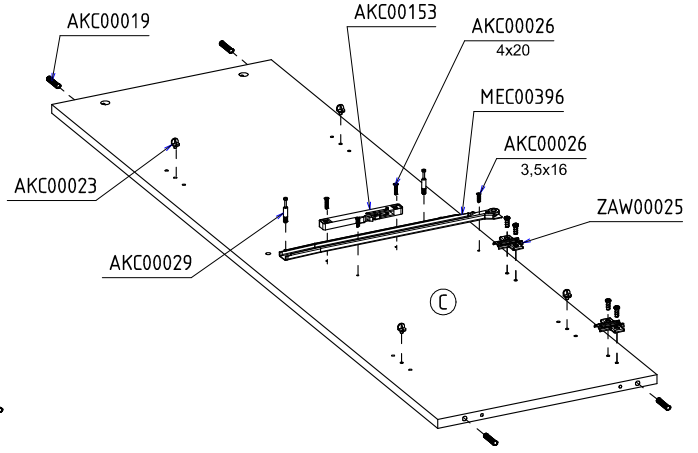

CRO-16 Regał 3D2S

L-90 H-160 D-45

90 min

x 20 AKC00019	x 8 AKC00120	x 6 AKC00056	x 14 AKC00004	x 14 AKC00029	x 12 AKC00151
x 2 AKC00152	x 14 AKC00004	x 6 ZAW00025	x 4 AKC00036	x 16 AKC00023	x 2 AKC00153
x 80 AKC00018	x 1 AKC00040	x 41 AKC00026	x 12 AKC00026	x 20 AKC00026	x 10 AKC00026
x 5 UCH00056	x 2 HDF	x 1 AKC00017	x 2 MEC00396	x 2 400x120 NOG00044	

1

x 2

2

3

4

5

6

7

8

9

10