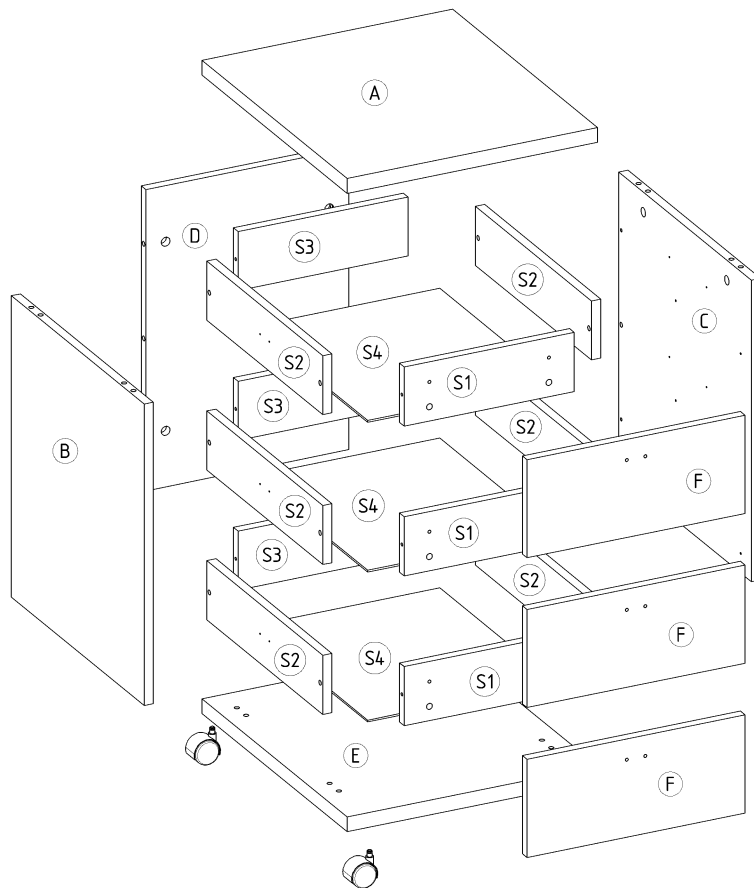

CRO-10 Kontener 3S

L-43 H-61 D-50

 40 min

x 10  AKC00019	x 12  7x50 AKC00120	x 4  7x70 AKC00056	x 16  AKC00004	x 8  AKC00029	x 8  AKC00151
x 8  AKC00004	x 6  AKC00036	x 60  AKC00018	x 3  AKC00153	x 4  NOG00001	x 4  NOG00001
x 3  UCH00056	x 44  3,5x16 AKC00026	x 6  4x20 AKC00026	x 12  3,5x30 AKC00026	x 6  4x25 AKC00026	x 1  AKC00017
x 3 L-400 mm  MEC00396					

1

2

3

4

5

6

7