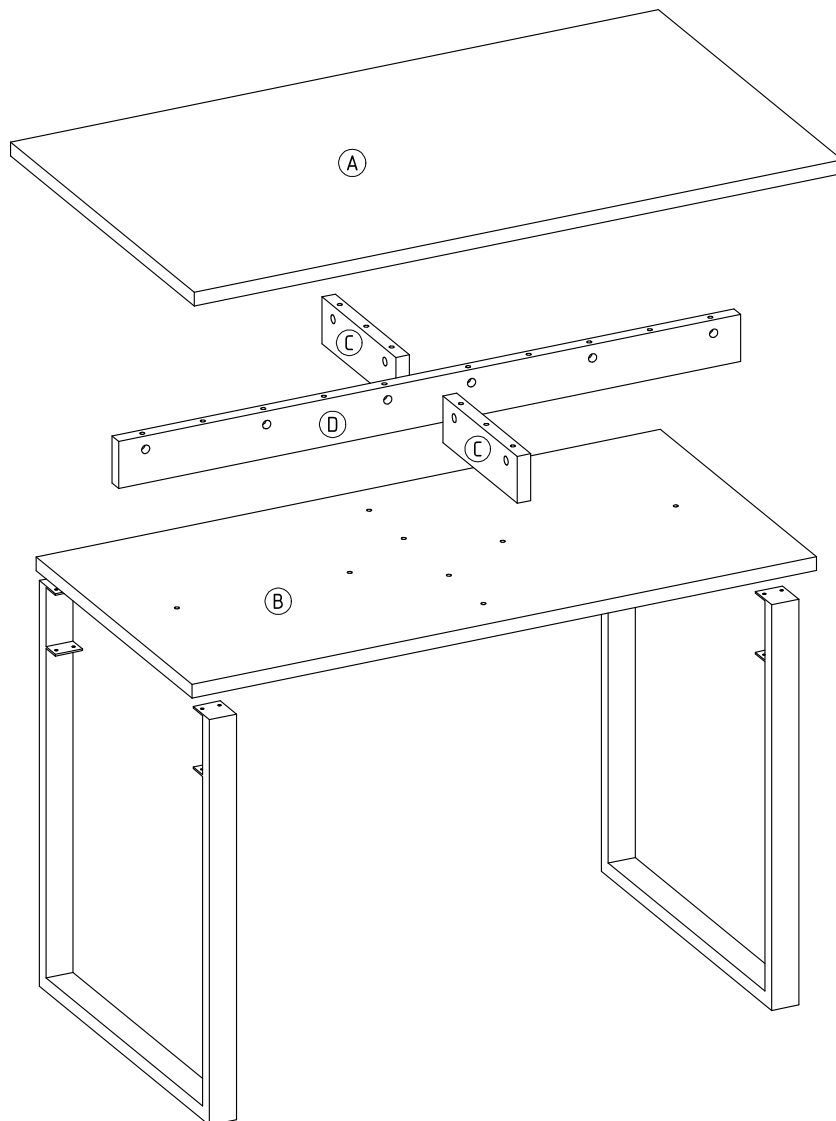

CRO-03

Biurko/Stół M

L-120 H-76 D-68

x 6 AKC00019	x 8 AKC00056	x 8 AKC00004	x 10 AKC00052	x 10 AKC00152	x 10 AKC00004
x 16 4x20 AKC00026	x 1 AKC00017	x 2 630x735 NOG00052			

60 min