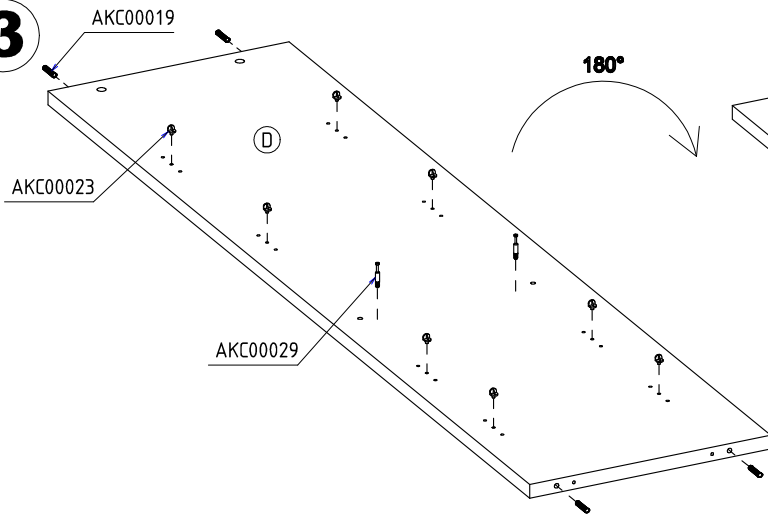

## Bielizniarka 4D

L-80 H-195 D-45

⌚ 60 min

<b>x 20</b>  AKC00019	<b>x 6</b>  AKC00056	<b>x 6</b>  AKC00004	<b>x 14</b>  AKC00029	<b>x 12</b>  AKC00151	<b>x 2</b>  AKC00152
<b>x 14</b>  AKC00004	<b>x 8</b>  ZAW00025	<b>x 32</b>  AKC00023	<b>x 1</b>  AKC00040	<b>x 50</b>  AKC00018	<b>x 4</b>  UCH00056
<b>x 17</b>  3,5x16 AKC00026	<b>x 8</b>  4x20 AKC00026	<b>x 24</b>  3,5x30 AKC00026	<b>x 8</b>  4x25 AKC00026	<b>x 2</b>  HDF	<b>x 1</b>  AKC00017
<b>x 2</b> 400x120  NOG00044					

1

x 2

2

3

180°

4

5

6