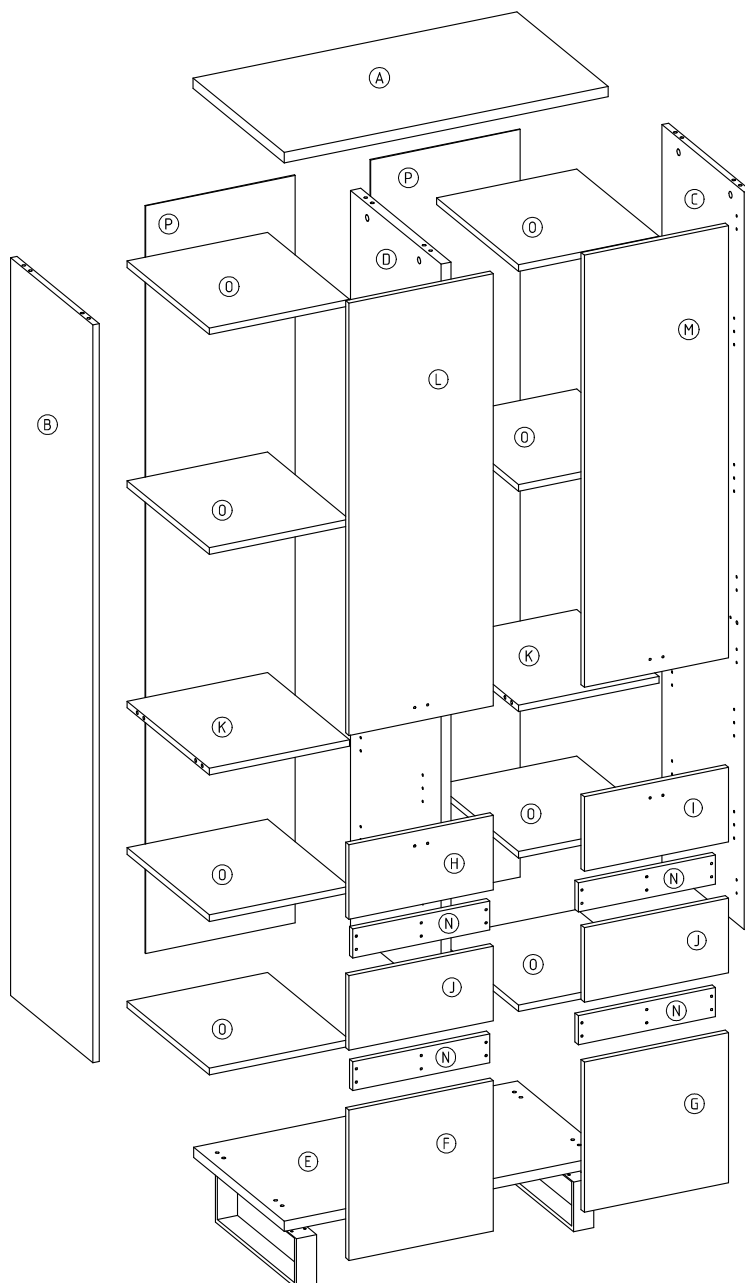

# CRO-01

## Bielizniarka 4D

L-80 H-195 D-45

⌚ 60 min

<b>x 20</b>  AKC00019	<b>x 6</b>  AKC00056	<b>x 6</b>  AKC00004	<b>x 14</b>  AKC00029	<b>x 12</b>  AKC00151	<b>x 2</b>  AKC00152
<b>x 14</b>  AKC00004	<b>x 8</b>  ZAW00025	<b>x 32</b>  AKC00023	<b>x 1</b>  AKC00040	<b>x 50</b>  AKC00018	<b>x 4</b>  UCH00056
<b>x 17</b>  3,5x16 AKC00026	<b>x 8</b>  4x20 AKC00026	<b>x 24</b>  3,5x30 AKC00026	<b>x 8</b>  4x25 AKC00026	<b>x 2</b>  HDF	<b>x 1</b>  AKC00017
<b>x 2</b> 400x120  NOG00044					

1

x 2

2

3

180°

4

5

6