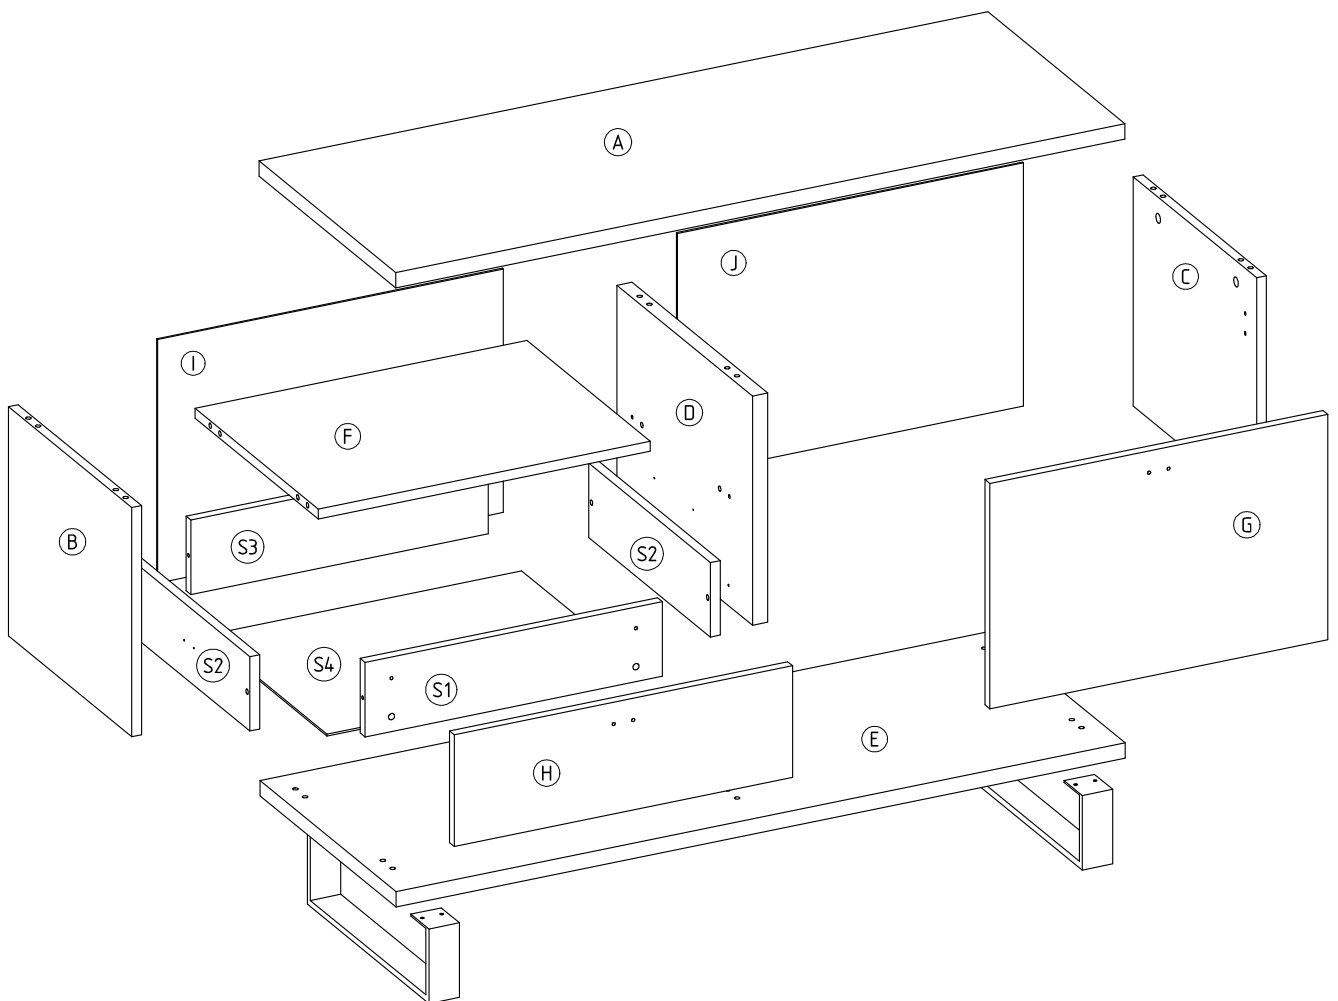

CRO-19 Stolik RTV 1D1S

L-120 H-54 D-45

x 16 AKC00019	x 4 7x50 AKC00120	x 6 7x70 AKC00056	x 10 AKC00004	x 10 AKC00029	x 8 AKC00151
x 2 AKC00152	x 10 AKC00004	x 2 ZAW00025	x 1 AKC00153	x 2 AKC00036	x 50 AKC00018
x 1 AKC00148	x 20 3,5x16 AKC00026	x 10 4x20 AKC00026	x 4 3,5x30 AKC00026	x 4 4x25 AKC00026	x 2 UCH00056
x 1 AKC00017	x 1 L-400 mm MEC00396	x 2 400x120 NOG00044			

60 min