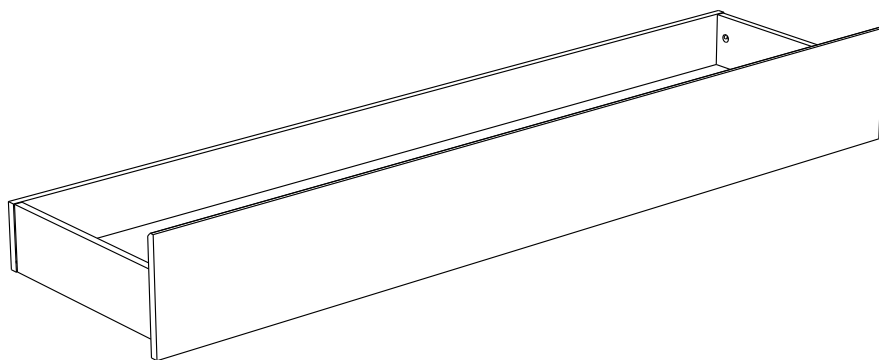

20636C

2400TIR2

PARISOT INDUSTRIE 70800 SAINT LOUP SUR SEMOUSE -FRANCE-

Gamme : SHELTER

PARISOT INDUSTRIE

FR Remerciements :

Nous vous remercions d'avoir choisi un meuble créé et fabriqué par le Groupe Parisot et espérons qu'il vous donnera entière satisfaction.