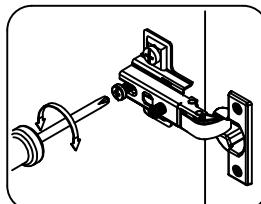

Details			
	L	B	pcs
1	577	100	2
2	577	100	2
3	370	100	4
4	370	96	2
5	592	397	2
6	557	395	2
7	547	310	1
8	310	100	2
9	300	80	1

11