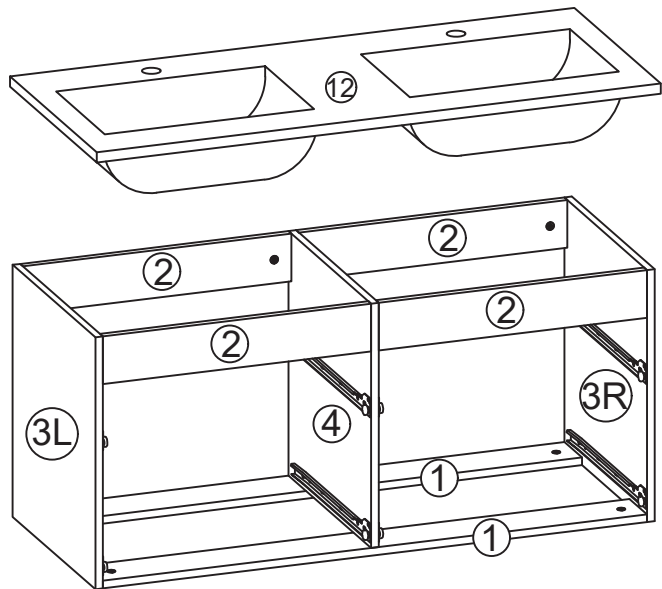

Details			
Nº	L	B	pcs
1	1081**	95	2
2	533**	95	4
3L+3R	496**	440*	1+1
4	481**	440*	1
5L+5R	400*	95	4+4
6	120*	95	4
7+7A	1107**	244**	1+1
8L+8R	400*	164	2+2
9	477*	95	2
10 HDF	146	406	4
11 HDF	504	406	2
12	1120	464	16

VCM.

service@vcm-gruppe.de

Aufbauanleitung

Artikel: VCM Doppel-Waschtisch "Budasi"

Service Ref. #054