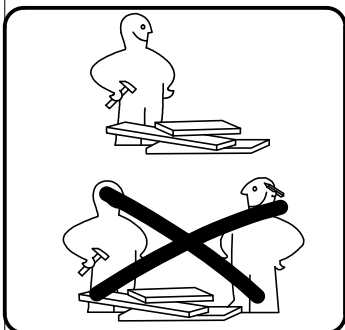

## Aufbauanleitung

Artikel: VCM Spiegelschrank Budasi

Service Ref. #054

A	 x8	B	 x8	C	 x8	D	 x8	E	 x4	F	 3,5x16mm x28
G	 x8	H	 x4	I	 Ø8x40mm x4	J	 4x50mm x4	K	 x4	L	 x4
M	 x8	N	 0.03kg								

Details			
	L	B	pcs
1	577	100	2
2	577	100	2
3	370	100	4
4	370	96	2
5	592	397	2
6	557	395	2
7	547	310	1
8	310	100	2
9	300	80	1