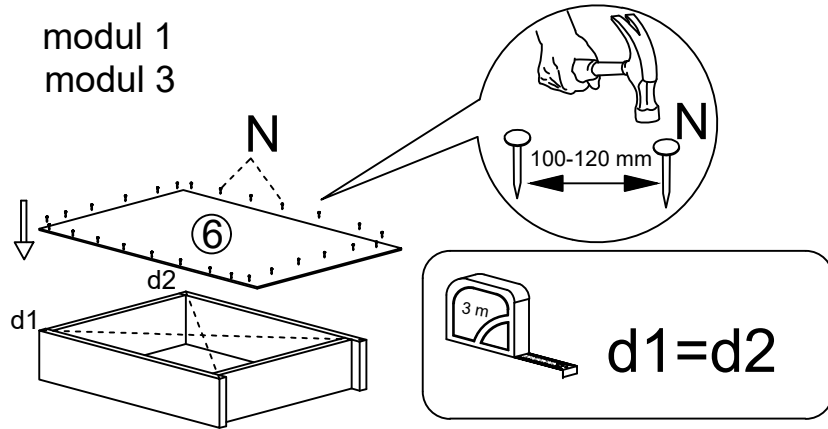

3

modul 1
modul 3