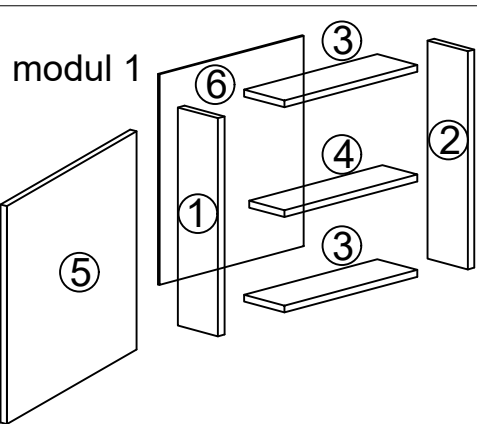

## Aufbauanleitung

Artikel: VCM Spiegelschrank Budasi

Service Ref. #054

A	 x8	B	 x8	C	 x8	D	 x8	E	 x4	F	 3,5x16mm x28
G	 x8	H	 x4	I	 Ø8x40mm x4	J	 4x50mm x4	K	 x4	L	 x4
M	 x8	N	 0.03kg								

Details			
	L	B	pcs
1	577	100	2
2	577	100	2
3	370	100	4
4	370	96	2
5	592	397	2
6	557	395	2
7	547	310	1
8	310	100	2
9	300	80	1