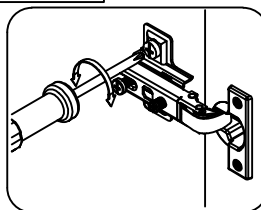

Details			
	L	B	pcs
1	577	100	2
2	577	100	2
3	370	100	4
4	370	96	2
5	592	397	2
6	557	395	2
7	547	310	1
8	310	100	2
9	300	80	1

11