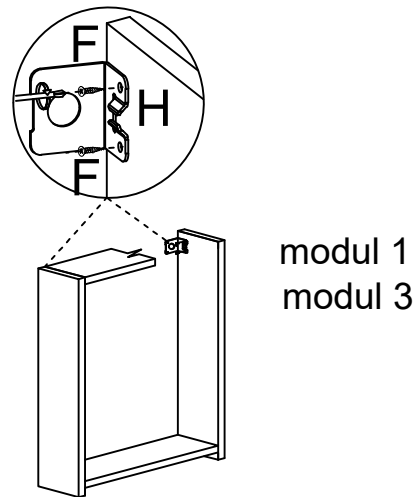

3

modul 1
modul 3

4

5

modul 1

6

modul 3

7

modul 2

8

modul 1
modul 2
modul 3