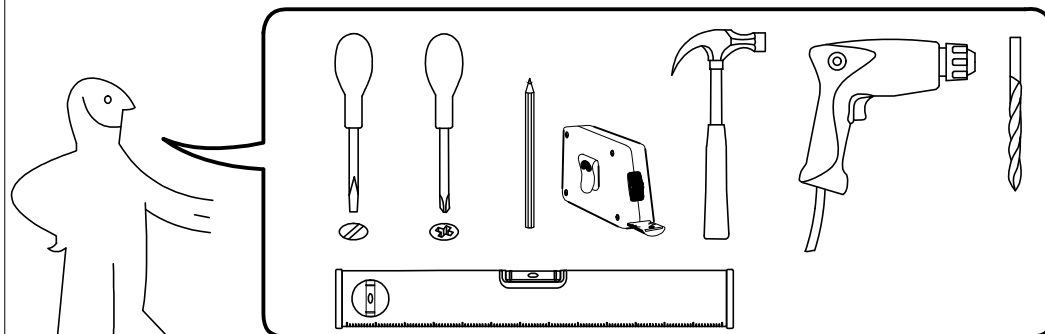

## Aufbauanleitung

Artikel: VCM Spiegelschrank Budasi

Service Ref. #054

A	 x8	B	 x8	C	 x8	D	 x8	E	 x4	F	 3,5x16mm x28
G	 x8	H	 x4	I	 Ø8x40mm x4	J	 4x50mm x4	K	 x4	L	 x4
M	 x8	N	 0.03kg								

Details			
	L	B	pcs
1	577	100	2
2	577	100	2
3	370	100	4
4	370	96	2
5	592	397	2
6	557	395	2
7	547	310	1
8	310	100	2
9	300	80	1