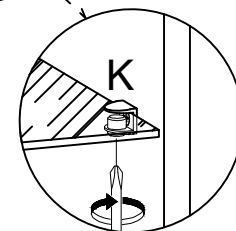

Details			
	L	B	pcs
1	577	100	2
2	577	100	2
3	370	100	4
4	370	96	2
5	592	397	2
6	557	395	2
7	547	310	1
8	310	100	2
9	300	80	1

11