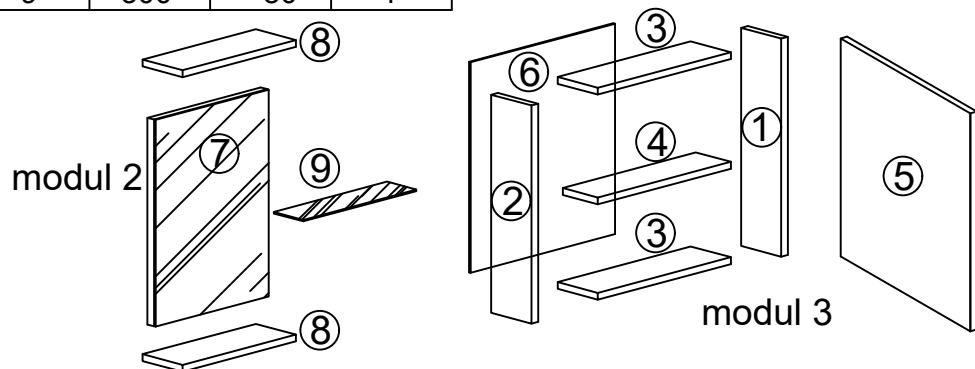

## Aufbauanleitung

Artikel: VCM Spiegelschrank Budasi

Service Ref. #054

A	 x8	B	 x8	C	 x8	D	 x8	E	 x4	F	 3,5x16mm x28
G	 x8	H	 x4	I	 Ø8x40mm x4	J	 4x50mm x4	K	 x4	L	 x4
M	 x8	N	 0.03kg								

Details			
	L	B	pcs
1	577	100	2
2	577	100	2
3	370	100	4
4	370	96	2
5	592	397	2
6	557	395	2
7	547	310	1
8	310	100	2
9	300	80	1