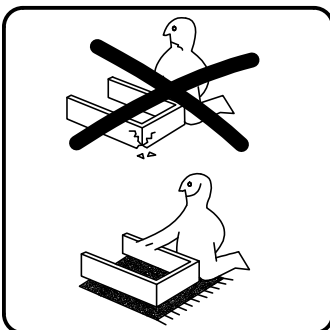

## Aufbauanleitung

Artikel: VCM Spiegelschrank Budasi

Service Ref. #054

A	 x8	B	 x8	C	 x8	D	 x8	E	 x4	F	 3,5x16mm x28
G	 x8	H	 x4	I	 Ø8x40mm x4	J	 4x50mm x4	K	 x4	L	 x4
M	 x8	N	 0.03kg								

Details			
	L	B	pcs
1	577	100	2
2	577	100	2
3	370	100	4
4	370	96	2
5	592	397	2
6	557	395	2
7	547	310	1
8	310	100	2
9	300	80	1