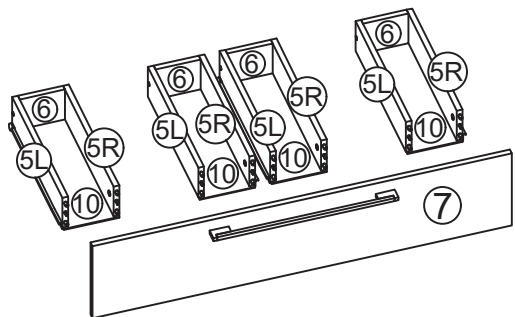

## Aufbauanleitung

Artikel: VCM Spiegelschrank Budasi

Service Ref. #054

A	 x8	B	 x8	C	 x8	D	 x8	E	 x4	F	 3,5x16mm x28
G	 x8	H	 x4	I	 Ø8x40mm x4	J	 4x50mm x4	K	 x4	L	 x4
M	 x8	N	 0.03kg								

Details			
	L	B	pcs
1	577	100	2
2	577	100	2
3	370	100	4
4	370	96	2
5	592	397	2
6	557	395	2
7	547	310	1
8	310	100	2
9	300	80	1

5

modul 1

6

modul 3

7

modul 2

8

modul 1  
modul 2  
modul 3

Details			
Nº	L	B	pcs
1	1081**	95	2
2	533**	95	4
3L+3R	496**	440*	1+1
4	481**	440*	1
5L+5R	400*	95	4+4
6	120*	95	4
7+7A	1107**	244**	1+1
8L+8R	400*	164	2+2
9	477*	95	2
10 HDF	146	406	4
11 HDF	504	406	2
12	1120	464	16