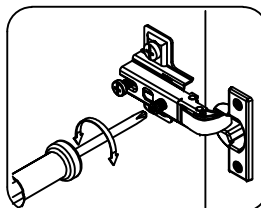

Details			
	L	B	pcs
1	577	100	2
2	577	100	2
3	370	100	4
4	370	96	2
5	592	397	2
6	557	395	2
7	547	310	1
8	310	100	2
9	300	80	1

11