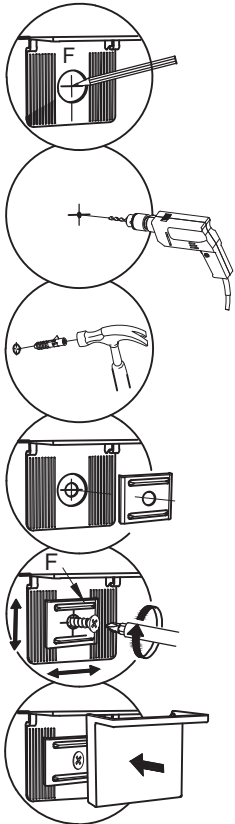

6

Unfallgefahr!
Bitte Artikel unbedingt gegen umkippen sichern!
Wegen verschiedener Wandverhältnisse werden keine Dübel beigefügt.
Bitte Dübel passend zu Ihrer Wand im Fachhandel besorgen!

Risk of accident!
Please secure the article against tipping!
Due to different wall conditions no dowels are attached.
Please get dowels suitable for your wall in the specialized trade!