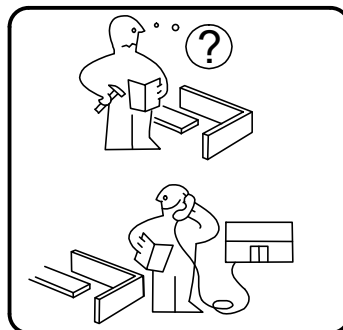

## Aufbauanleitung

Artikel: VCM Spiegelschrank Budasi

Service Ref. #054

A	 x8	B	 x8	C	 x8	D	 x8	E	 x4	F	 3,5x16mm x28
G	 x8	H	 x4	I	 Ø8x40mm x4	J	 4x50mm x4	K	 x4	L	 x4
M	 x8	N	 0.03kg								

Details			
	L	B	pcs
1	577	100	2
2	577	100	2
3	370	100	4
4	370	96	2
5	592	397	2
6	557	395	2
7	547	310	1
8	310	100	2
9	300	80	1