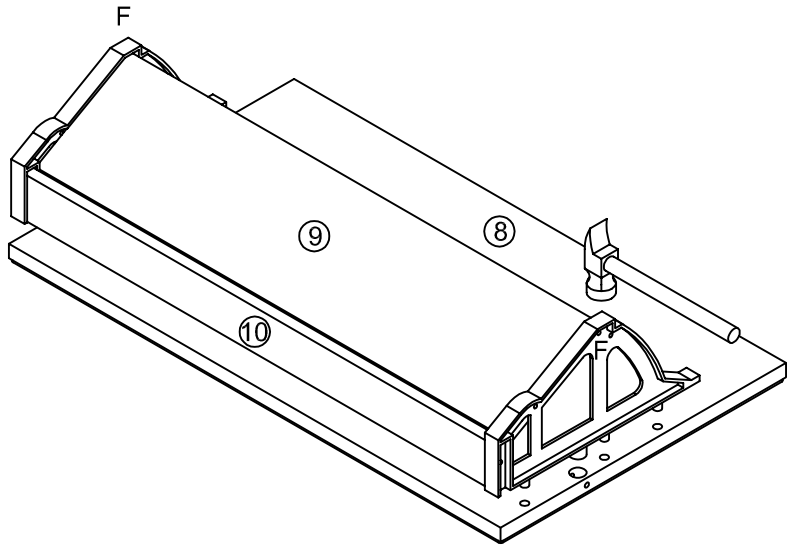

Schuhschrank Stido XL Montageanleitung Instruction manual

VCM Morgenthaler GmbH
D-79346 Endingen am Kaiserstuhl
service@vcm-gruppe.de
www.vcm-gruppe.de

<p>A*12</p>  <p>40 mm</p>	<p>B*20</p>  <p>15x9mm</p>	<p>C*18</p>  <p>3.5*14 mm</p>	<p>D*2</p>  <p>8*40 mm</p>	<p>E*4</p> 
<p>F*3</p> 	<p>G*6</p> 	<p>H*6</p> 	<p>I*2</p> 	<p>J*4</p> 

1

F*3

×3

2

C*18

3.5*14 mm

H*6

×3

3

A*4

40 mm

4

5

6

B*8

15x9mm