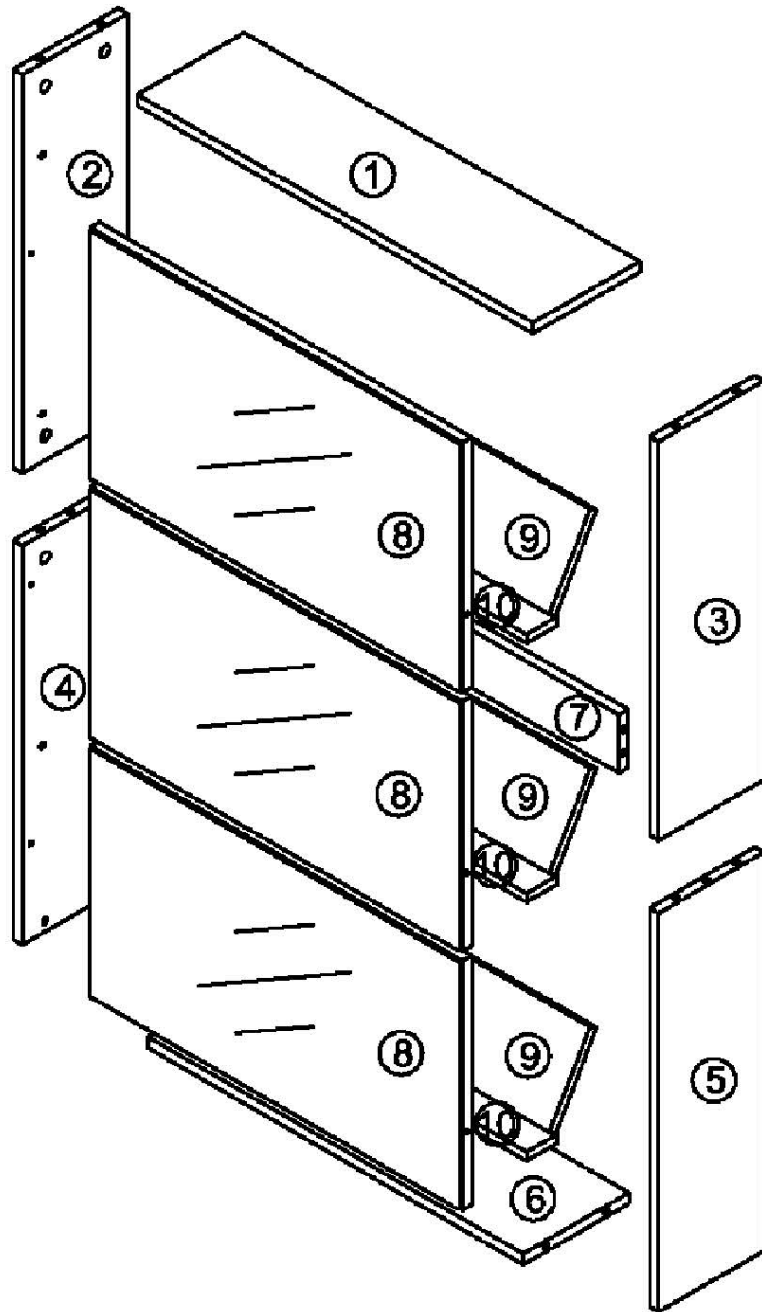

Schuhschrank Stido XL Montageanleitung Instruction manual

VCM Morgenthaler GmbH
D-79346 Endingen am Kaiserstuhl
service@vcm-gruppe.de
www.vcm-gruppe.de

<p>A*12</p>  <p>40 mm</p>	<p>B*20</p>  <p>15x9mm</p>	<p>C*18</p>  <p>3.5*14 mm</p>	<p>D*2</p>  <p>8*40 mm</p>	<p>E*4</p> 
<p>F*3</p> 	<p>G*6</p> 	<p>H*6</p> 	<p>I*2</p> 	<p>J*4</p> 

1

F*3

×3

2

C*18

3.5*14 mm

H*6

×3

3

A*4

40 mm

4

5

6

B*8

15x9mm

7

B*4

15x9mm

8

E*4

9

1*2

WAND