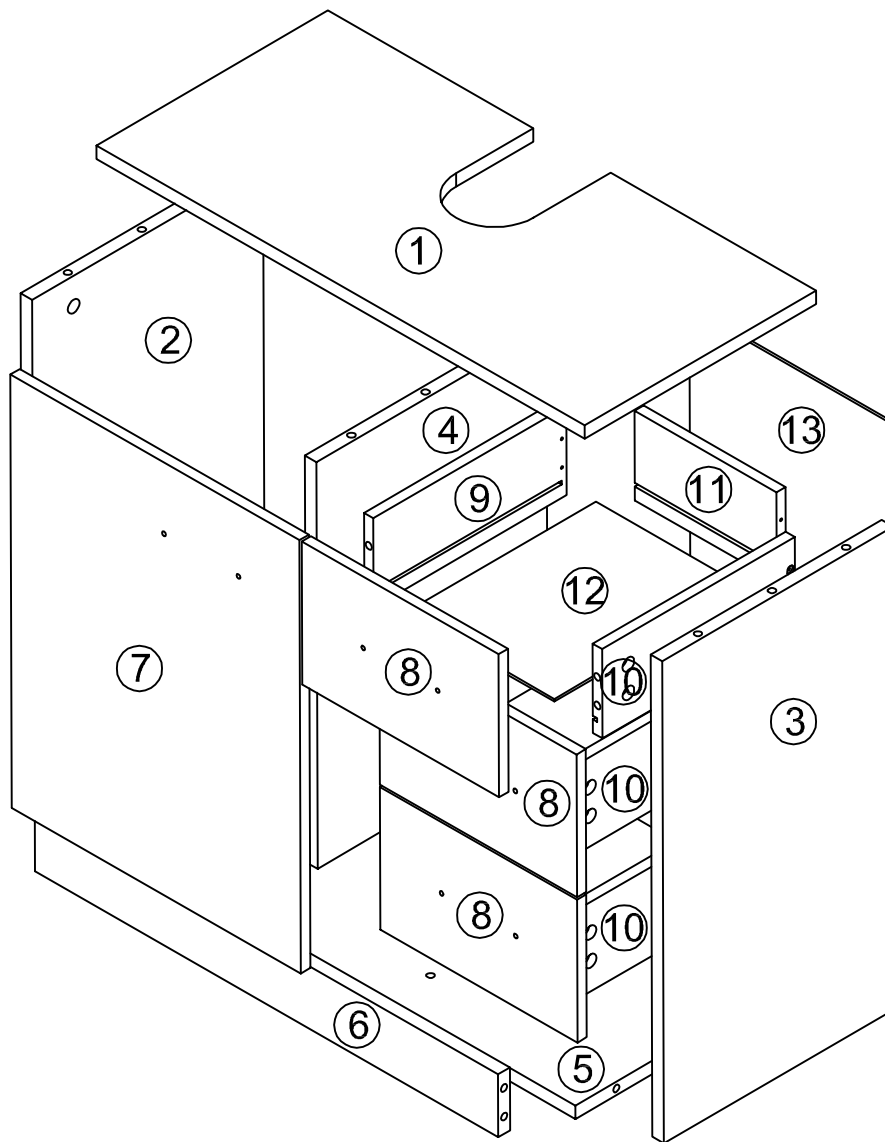

Unterschrank Zalo XL  
Montageanleitung  
Instruction manual

**VCM Morgenthaler GmbH**  
**D-79346 Endingen am Kaiserstuhl**  
**service@vcm-gruppe.de**  
**www.vcm-gruppe.de**

<b>A*28</b>  40 mm	<b>B*28</b>  15*9 mm	<b>C*6</b>  8*40 mm	<b>D*36</b>  3.5*12 mm	<b>E*12</b>  3.5*30 mm	<b>F*2</b> 
<b>G*3</b>  G2 G1 250 mm	<b>H*4</b> 	<b>I*8</b>  3.5*16 mm	<b>J*2</b> 	<b>K*4</b> 	<b>L*1</b>  450 mm
<b>M*13</b> 					

1

A\*8

40 mm

C\*4

8\*40 mm

2

A\*8

40 mm

C\*2

8\*40 mm

D\*12

3.5\*12 mm

G\*3

250 mm

3

B\*8