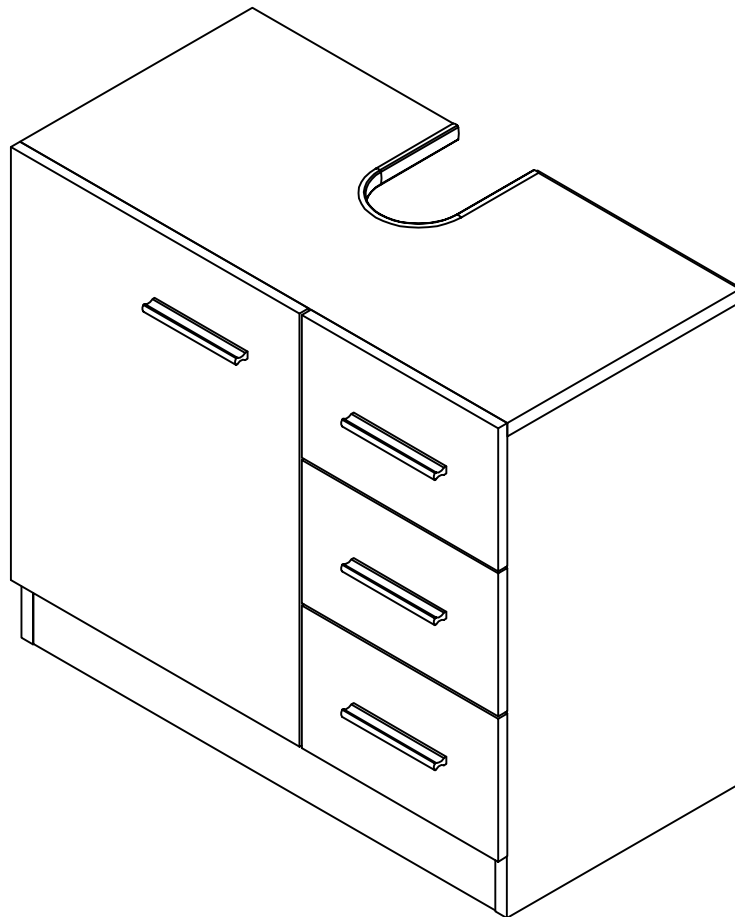

Unterschrank Zalo XL  
Montageanleitung  
Instruction manual

**VCM Morgenthaler GmbH**  
**D-79346 Endingen am Kaiserstuhl**  
**service@vcm-gruppe.de**  
**www.vcm-gruppe.de**

<b>A*28</b>  40 mm	<b>B*28</b>  15*9 mm	<b>C*6</b>  8*40 mm	<b>D*36</b>  3.5*12 mm	<b>E*12</b>  3.5*30 mm	<b>F*2</b> 
<b>G*3</b>  G2 G1 250 mm	<b>H*4</b> 	<b>I*8</b>  3.5*16 mm	<b>J*2</b> 	<b>K*4</b> 	<b>L*1</b>  450 mm
<b>M*13</b> 					