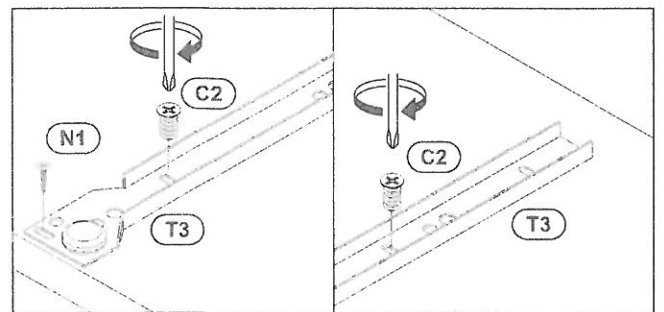

MONTAŻ KONTENERKA BIURKA B-16 LEWE DRAWERS MOUNTING FOR TABLE B-16 LEFT

**UWAGA!!! USZKODZONE FORMATEK NIE MONTUJEMY.
ATTENTION!!! DO NOT MOUNT DAMAGED DETAILS.**