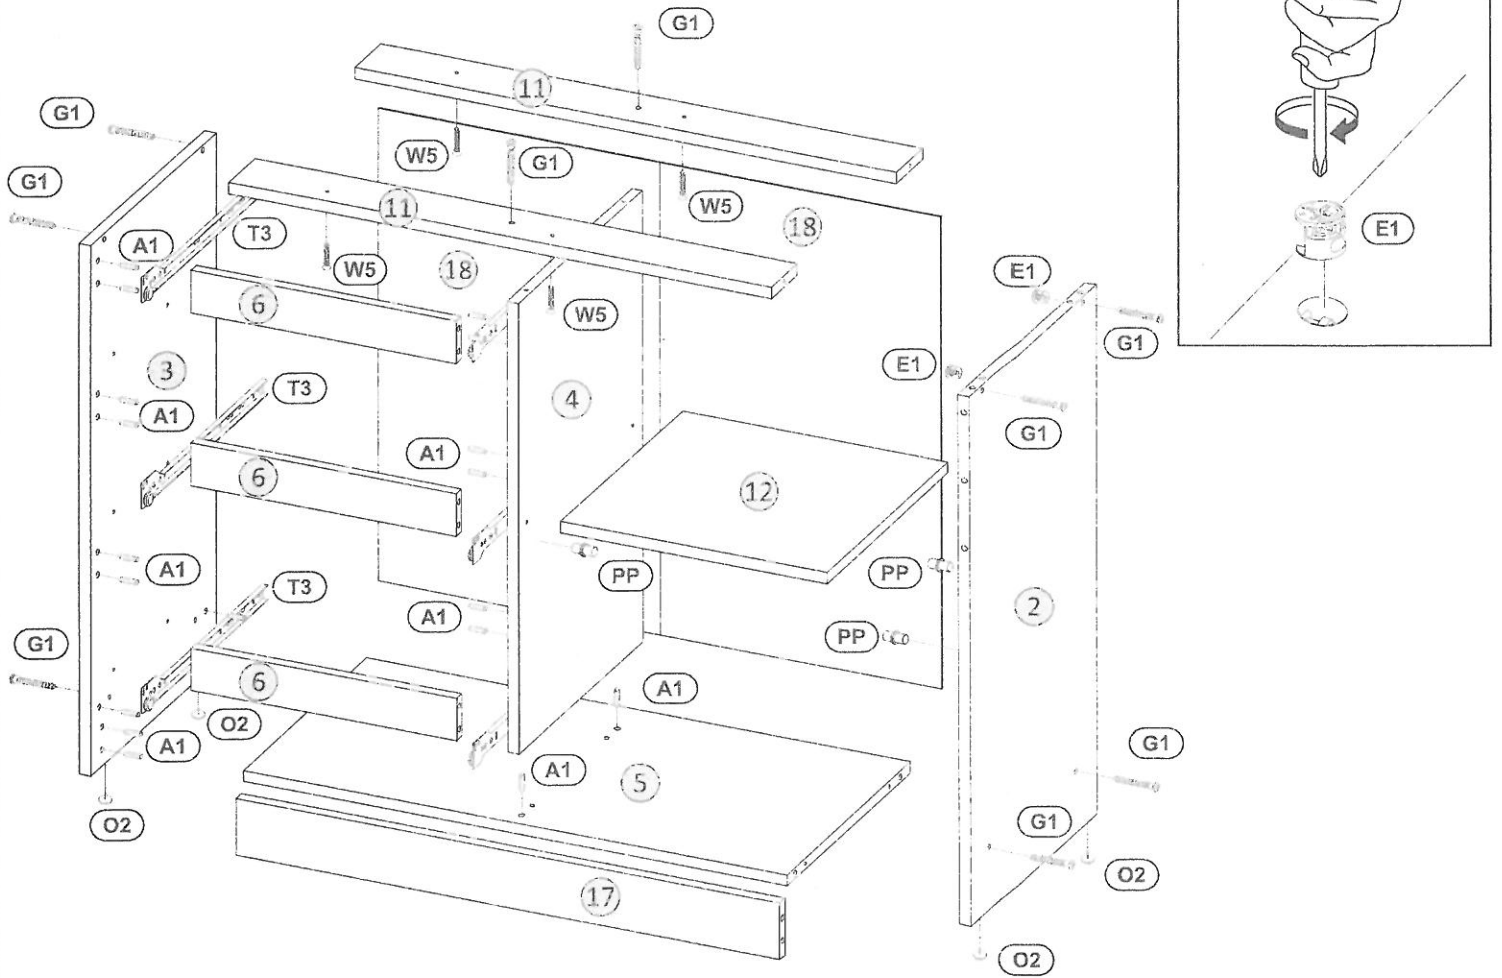

MONTAŻ KONTENERKA BIURKA B-16 LEWE DRAWERS MOUNTING FOR TABLE B-16 LEFT

**UWAGA!!! USZKODZONE FORMATEK NIE MONTUJEMY.
ATTENTION!!! DO NOT MOUNT DAMAGED DETAILS.**