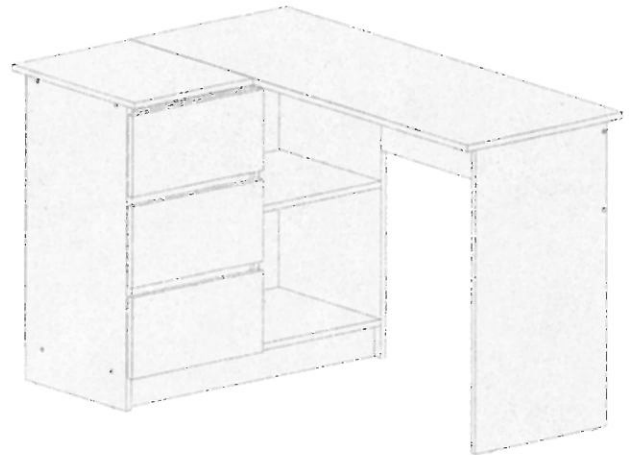

INSTRUKJA MONTAŻU BIURKO B-16 LEWE ASSEMBLY INSTRUCTION TABLE B-16 LEFT

A1 x 55		C2 x 12		N1 x 18		PP x 4	
G1 x 20		G0 x 20		MT x 3		E1 x 16	
M x 1		T3 x 3		O2 x 6		G1 x 80	
F1 x 10		W4 x 3		SP x 3		W5 x 4	

WYKAZ ELEMENTÓW BIURKO LIST OF ELEMENTS

①	x 1	453 mm	365 mm	16 mm
②	x 1	750 mm	375 mm	16 mm
③	x 1	750 mm	375 mm	16 mm
④	x 1	638 mm	375 mm	16 mm
⑤	x 1	768 mm	375 mm	16 mm
⑥	x 3	376 mm	60 mm	16 mm
⑦	x 3	200 mm	404 mm	16 mm
⑧	x 3	100 mm	319 mm	16 mm
⑨	x 3	100 mm	360 mm	16 mm

⑩	x 3	100 mm	360 mm	16 mm
⑪	x 2	768 mm	80 mm	16 mm
⑫	x 1	375 mm	368 mm	16 mm
⑬	x 1	1244 mm	484 mm	16 mm
⑭	x 1	750 mm	410 mm	16 mm
⑮	x 1	803 mm	240 mm	16 mm
⑯	x 3	365 mm	349 mm	3 mm
⑰	x 1	768 mm	80 mm	16 mm
⑱	x 2	668 mm	398 mm	3 mm