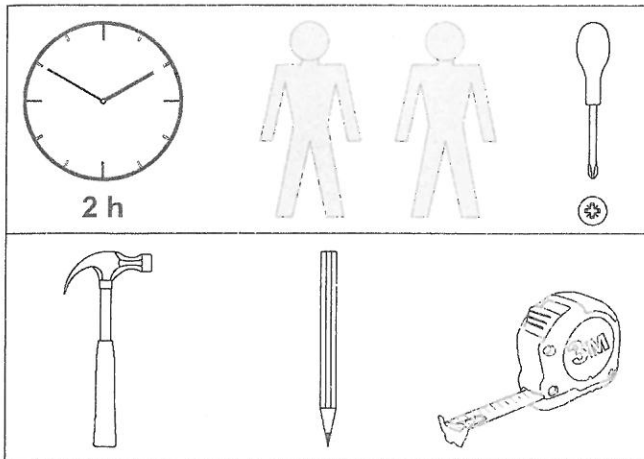

INSTRUKJA MONTAŻU BIURKO B-16 LEWE ASSEMBLY INSTRUCTION TABLE B-16 LEFT

A1 x 55		C2 x 12		N1 x 18		PP x 4	
G1 x 20		G0 x 20		MT x 3		E1 x 16	
M x 1		T3 x 3		O2 x 6		G1 x 80	
F1 x 10		W4 x 3		SP x 3		W5 x 4	

WYKAZ ELEMENTÓW BIURKO LIST OF ELEMENTS

①	x 1	453 mm	365 mm	16 mm
②	x 1	750 mm	375 mm	16 mm
③	x 1	750 mm	375 mm	16 mm
④	x 1	638 mm	375 mm	16 mm
⑤	x 1	768 mm	375 mm	16 mm
⑥	x 3	376 mm	60 mm	16 mm
⑦	x 3	200 mm	404 mm	16 mm
⑧	x 3	100 mm	319 mm	16 mm
⑨	x 3	100 mm	360 mm	16 mm

⑩	x 3	100 mm	360 mm	16 mm
⑪	x 2	768 mm	80 mm	16 mm
⑫	x 1	375 mm	368 mm	16 mm
⑬	x 1	1244 mm	484 mm	16 mm
⑭	x 1	750 mm	410 mm	16 mm
⑮	x 1	803 mm	240 mm	16 mm
⑯	x 3	365 mm	349 mm	3 mm
⑰	x 1	768 mm	80 mm	16 mm
⑱	x 2	668 mm	398 mm	3 mm