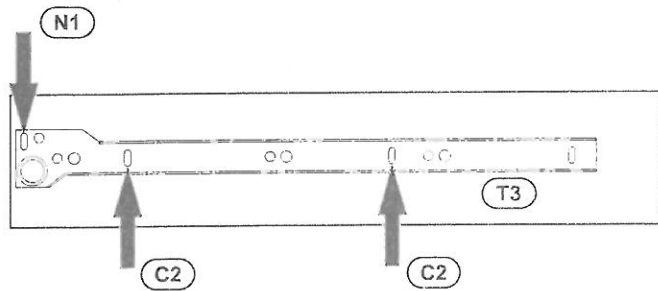

MONTAŻ KONTENERKA BIURKA B-16 LEWE DRAWERS MOUNTING FOR TABLE B-16 LEFT

**UWAGA!!! USZKODZONE FORMATEK NIE MONTUJEMY.
ATTENTION!!! DO NOT MOUNT DAMAGED DETAILS.**