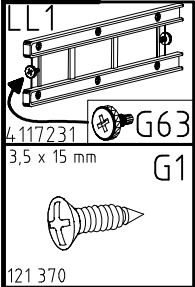

980169

KUNSTSTOFF-LL

290 x 345 x 15

290 x 345 x 15

388 x 345 x 15

388 x 345 x 15

385 x 123 x 15

320/356/320 x 75

283 x 413 x 2,5

366 x 315 x 2,5

980169

01.08.15 / -

08 15

1/4

1

2

3

4

5

Ø 5mm

6

Z

Ø 5mm

Ø 5mm

**SAMPLE**    **23.08.19**  
Modellname    Produktionsdatum  
Model    Date of manufacture

980414

1-2-3-4...

2

SP15  
4 X 15mm  
121 120

3

4,0 x 15 mm G23  
121 110

4