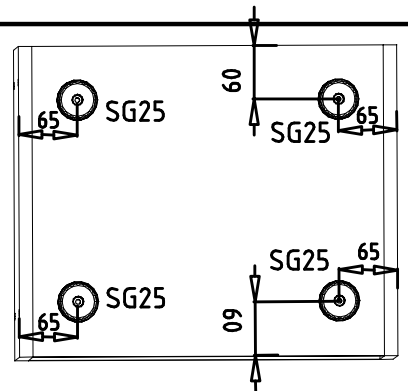

980169

KUNSTSTOFF-LL

290 x 345 x 15

290 x 345 x 15

388 x 345 x 15

388 x 345 x 15

385 x 123 x 15

320/356/320 x 75

283 x 413 x 2,5

366 x 315 x 2,5

980169

01.08.15 / -

08 15

1/4

1

2

3

4

5

Ø 5mm

6

Z

Ø 5mm

Ø 5mm

**SAMPLE**    **23.08.19**  
Modellname    Produktionsdatum  
Model    Date of manufacture

980414

1-2-3-4...

2

SP15  
4 X 15mm  
121 120

3

4,0 x 15 mm G23  
121 110

4