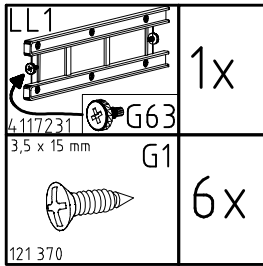

980169

KUNSTSTOFF-LL

290 x 345 x 15

290 x 345 x 15

388 x 345 x 15

388 x 345 x 15

385 x 123 x 15

320/356/320 x 75

283 x 413 x 2,5

366 x 315 x 2,5

980169

01.08.15 / -

08 15

1/4

1

2

3

4

5

Ø 5mm

6

Z

Ø 5mm

Ø 5mm

**SAMPLE**    **23.08.19**  
Modellname    Produktionsdatum  
Model    Date of manufacture

980414

1-2-3-4...

2

SP15  
4 X 15mm  
121 120

3

4,0 x 15 mm G23  
121 110

4