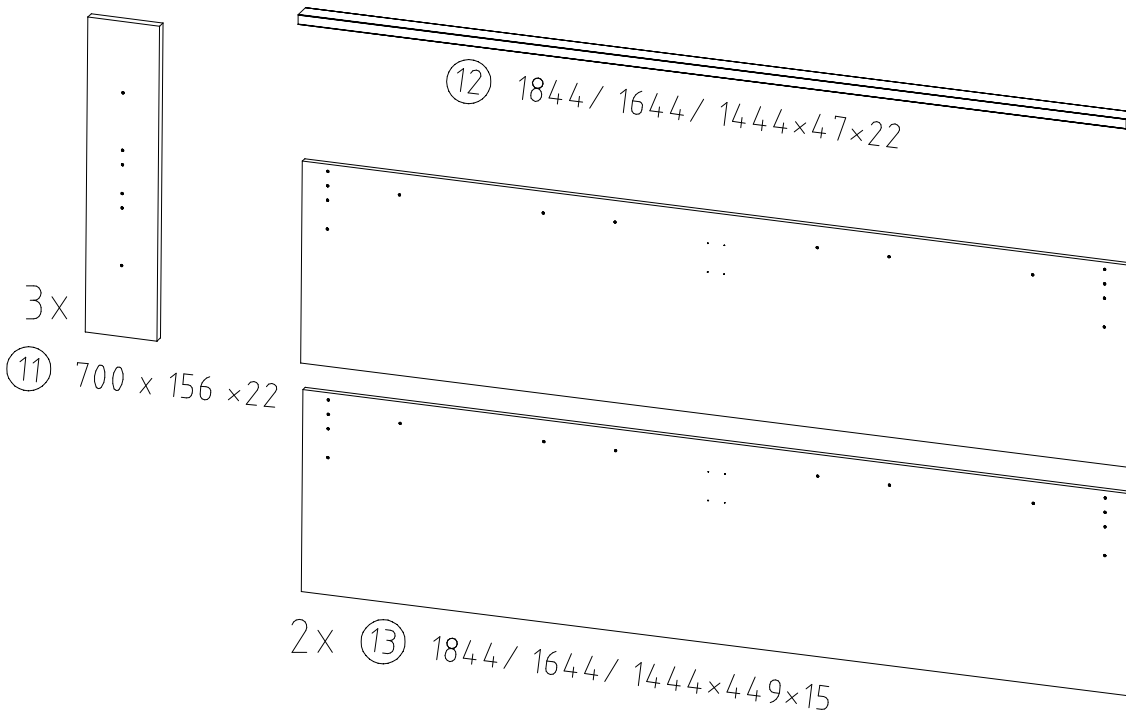

980169

KUNSTSTOFF-LL

290 x 345 x 15

290 x 345 x 15

388 x 345 x 15

388 x 345 x 15

385 x 123 x 15

320/356/320 x 75

**SAMPLE**    **23.08.19**  
Modellname    Produktionsdatum  
Model    Date of manufacture

980414

1-2-3-4...

2

SP15  
4 X 15mm  
121 120

3

4,0 x 15 mm G23  
121 110

4

5,0 x 35 mm G51  
121 149

US  
129 407  $\phi$ 12

G6  
121 150

4,0 x 15 mm G23  
121 110

5

6