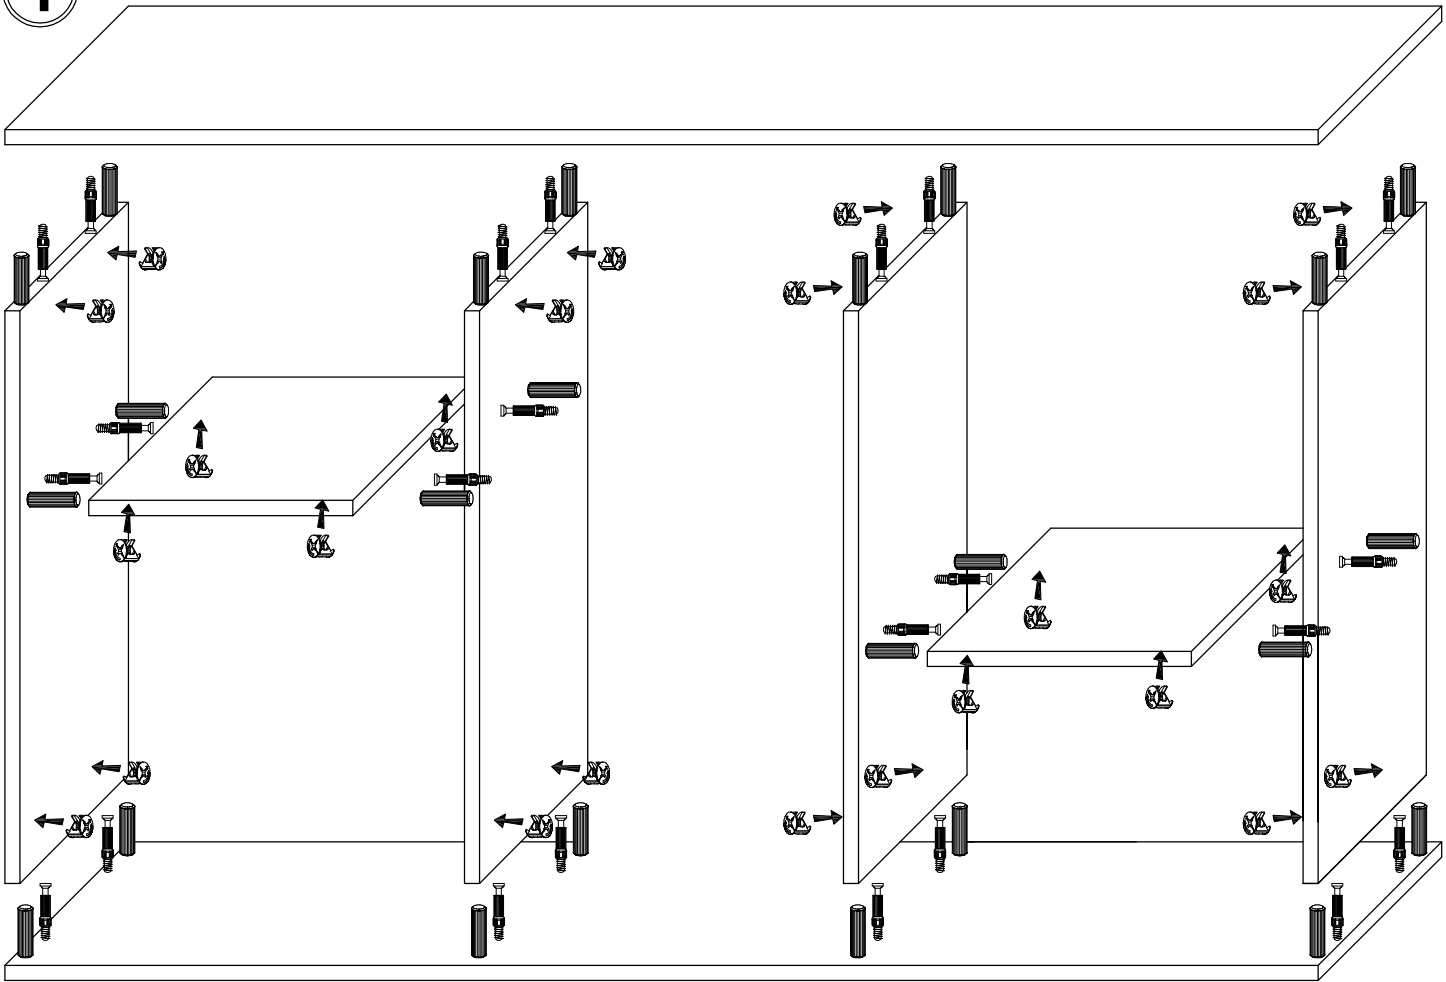

SOHO - KOMODA

Symbol elementu	Wymiary	Paczka
1	750 x 380	1 / 2
2	750 x 380	1 / 2
3	1200 x 400	1 / 2
4	1400 x 400	1 / 2
5	750 x 380	1 / 2
6	743 x 348	2 / 2
7	743 x 490	2 / 2
8	328 x 360	1 / 2
9	347 x 477	2 / 2

24	24	24	3	6				
24	12	8	2	4	6	12	8	8

1

2