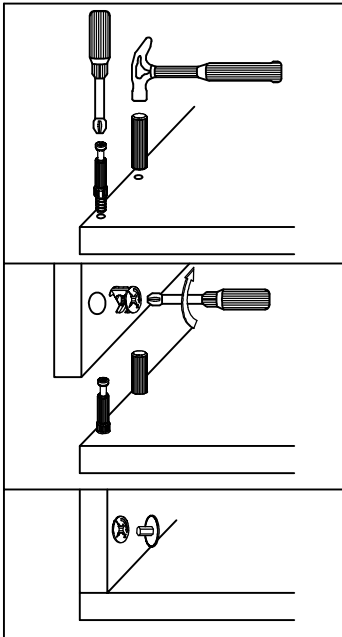

SOHO - KOMODA

Symbol elementu	Wymiary	Paczka
1	750 x 380	1 / 2
2	750 x 380	1 / 2
3	1200 x 400	1 / 2
4	1400 x 400	1 / 2
5	750 x 380	1 / 2
6	743 x 348	2 / 2
7	743 x 490	2 / 2
8	328 x 360	1 / 2
9	347 x 477	2 / 2