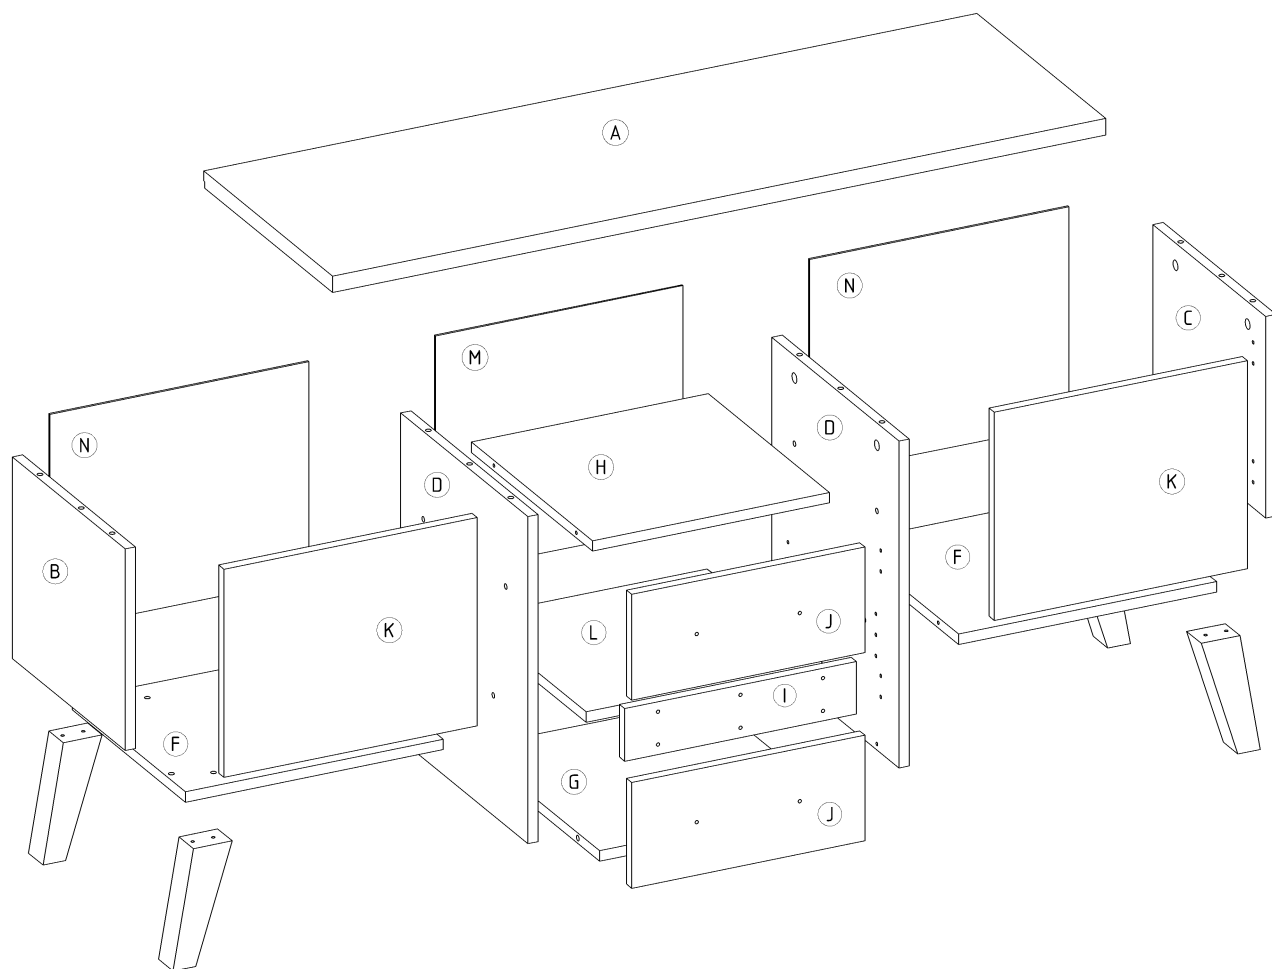

NOR - 14

STOLIK RTV 3D

L-120 H-53 D-41

x 6 AKC00019	x 12 AKC00029	x 12 AKC00151	x 12 AKC00004	x 20 AKC00120	x 20 AKC00004	 40 min
x 2 ZAW00012	x 4 ZAW00013	x 4 AKC00023	x 4 NOG00033	x 4 UCH00037	x 6 3.5x30 AKC00026	
x 12 3.5x16 AKC00026	x 50 AKC00018	x 4 NOG00039 Biala/White	x 1 AKC00017			

1

2

3

4

5

6

7