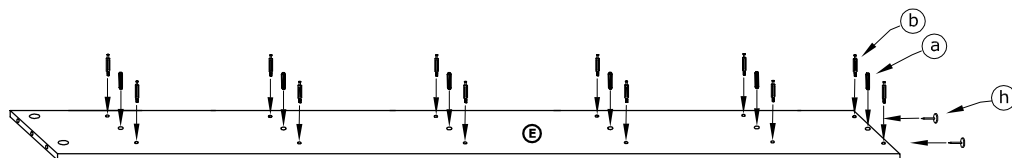

RIO-01

BIELIŹNIARKA L

→ 64 ↑ 203 ↘ 41

x 14 (a)	x 28 (b)	x 28 (c)	x 14 (d)	x 3 (e)	x 3 (f)	
x 13 (g)	x 6 (h)	x 6 (3,5x16) (i)	x 50 (k)		x 1 (l)	
x 1 (j)					 	

1 - FAZY MONTAŻU

A - OZNACZENIE ELEMENTÓW

a - OZNACZENIE AKCESORIÓW

1

2

3

- x 20
- (c)
- x 12
- (d)

4

- x 8
- (c)
- x 2
- (d)

5

- x 3 
- x 1 
- x 50 

6

- x 3 
- x 6 (3,5x16) 
- x 1 