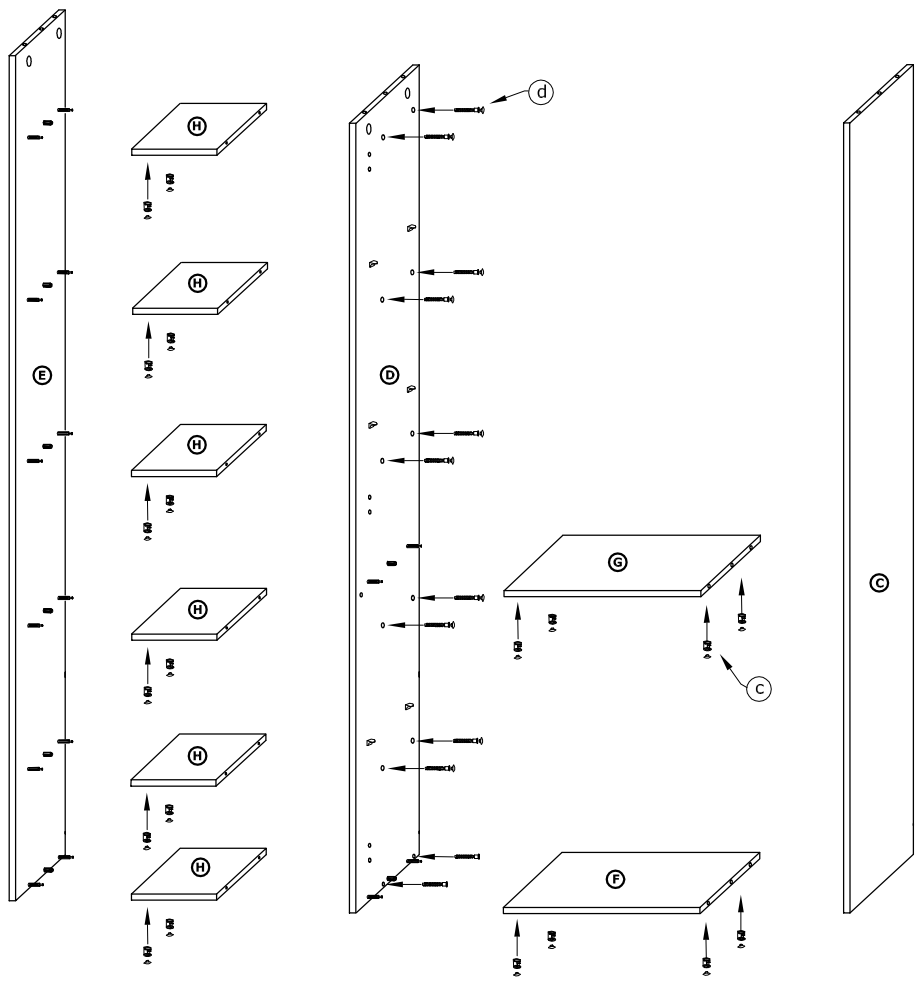

RIO-01

BIELIŹNIARKA L

→ 64 ↑ 203 ↘ 41

x 14 (a)	x 28 (b)	x 28 (c)	x 14 (d)	x 3 (e)	x 3 (f)	
x 13 (g)	x 6 (h)	x 6 (3,5x16) (i)	x 50 (k)		x 1 (l)	
x 1 (j)					 	

1 - FAZY MONTAŻU

A - OZNACZENIE ELEMENTÓW

a - OZNACZENIE AKCESORIÓW

1

2

3

- x 20
- (c)
- x 12
- (d)

4

- x 8
- (c)
- x 2
- (d)

5

- x 3 
- x 1 
- x 50 

6

- x 3 
- x 6 (3,5x16) 
- x 1 