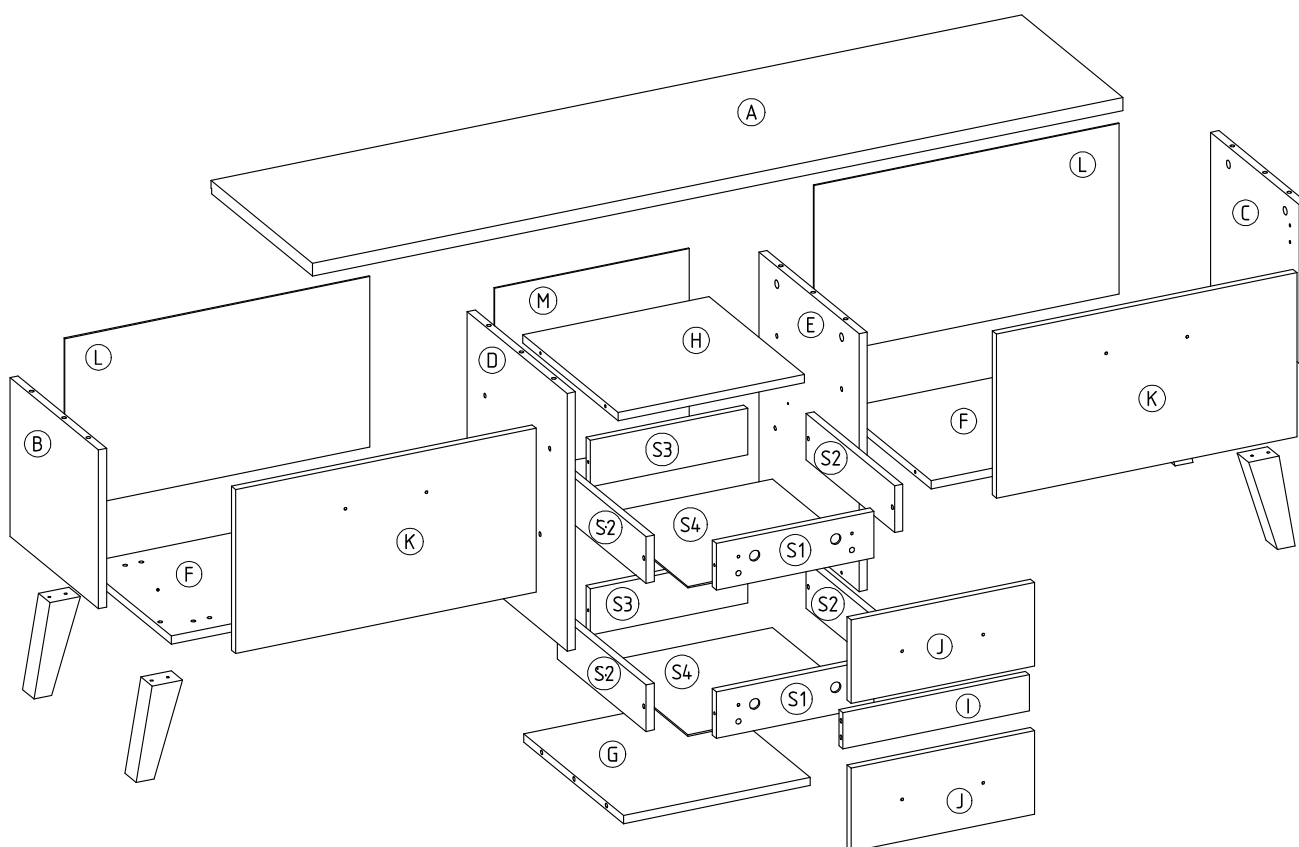

## STOLIK RTV 2D2S

L-160 H-56 D-41

<b>x 8</b>  AKC00019	<b>x 28</b>  AKC00120	<b>x 28</b>  AKC00004	<b>x 14</b>  AKC00029	<b>x 14</b>  AKC00151	<b>x 14</b>  AKC00004
<b>x 4</b>  ZAW00013	<b>x 4</b>  NOG00033	<b>x 4</b>  AKC00036	<b>x 40</b>  3,5x16 AKC00026	<b>x 8</b>  3,5x30 AKC00026	<b>x 8</b>  4x20 AKC00026
<b>x 2</b>  AKC00153	<b>x 70</b>  AKC00018	<b>x 4</b>  UCH00037	<b>x 1</b>  AKC00017	<b>x 2 - 350 mm</b>  MEC00412	<b>x 4</b>  NOG00039 Biala/White