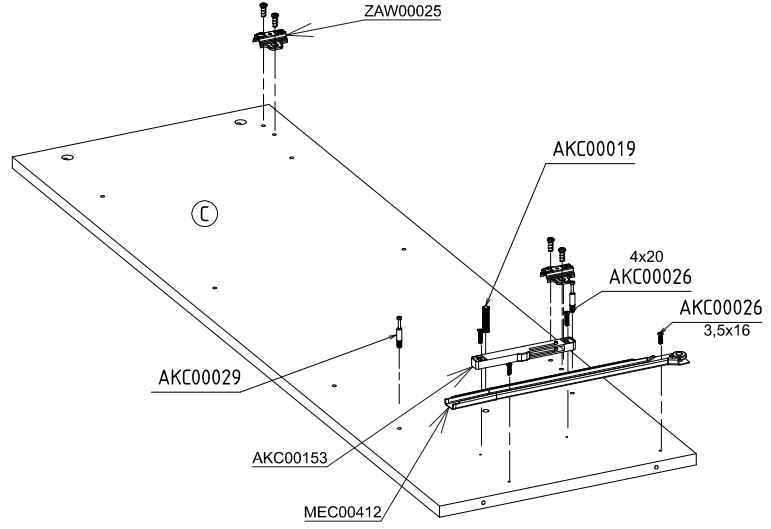

LAR-12 WITRYNA 1D1S

L-80 H-142 D-42

x 5  AKC00019	x 18  AKC00120	x 18  AKC00004	x 10  AKC00029	x 10  AKC00151	x 10  AKC00004	   50 min
x 4  ZAW00013	x 20  AKC00023	x 2  AKC00036	x 28 3,5x16  AKC00026	x 15 3,5x30  AKC00026	x 4 4x20  AKC00026	
x 60  AKC00018	x 2  AKC00153	x 1  AKC00017	x 1 L-265 mm  UCH00041	x 3 L-398 mm  UCH00045	x 1 L-692 mm  UCH00050	x 4  NOG00043
x 1 L-350 mm  MEC00412						

1

2

3

4

5

6

7

8