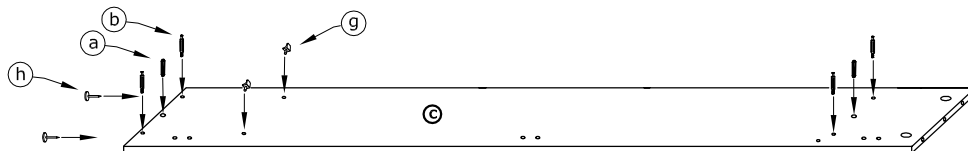

RIO-21
SZAFKA L1D
 → 72 + 203 \ 41

x 12 (a)	x 26 (b)	x 24 (c)	x 10 (d)	x 3 (e)	x 3 (f)
x 5 (g)	x 6 (h)	x 10 (3,5x16) (i)	x 60 (k)		x 1 (l)
x 1 (j)	x 1 (300 mm) (m)		x 1 (202 mm) (n)		x 1 (l)

1 - FAZY MONTAŻU

A - OZNACZENIE ELEMENTÓW

a - OZNACZENIE AKCESORIÓW

1

2

3

- x 1 
- x 12 
- x 8 
- x 4 (3,5x16) 
- x 1 
- x 1 

4

- x 8 
- x 2 

5

- x 3

- x 1

- x 60

6

- x 3

- x 6
(3,5x16)

- x 1