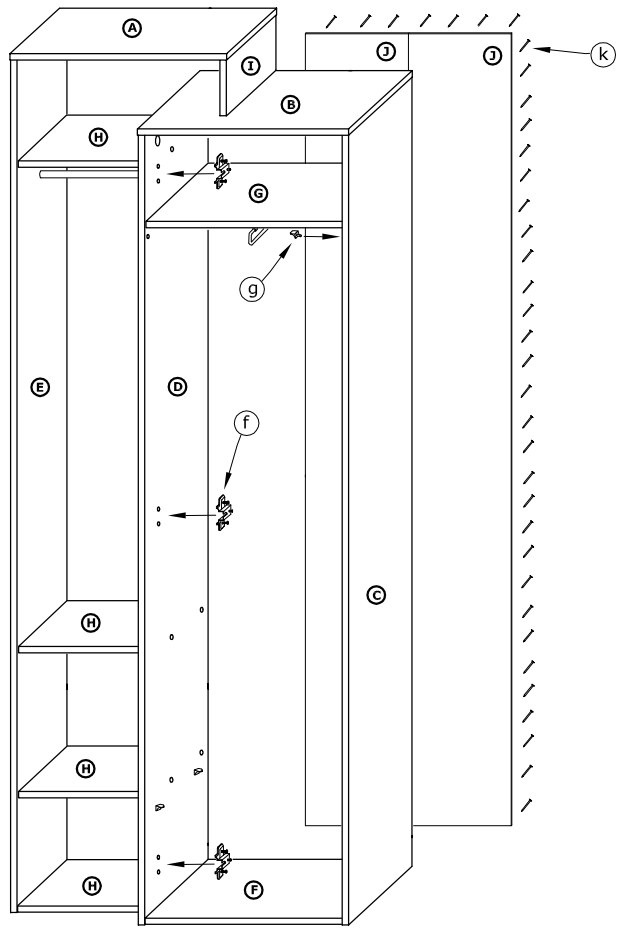

RIO-21
SZAFKA L1D
 → 72 + 203 \ 41

x 12 (a)	x 26 (b)	x 24 (c)	x 10 (d)	x 3 (e)	x 3 (f)
x 5 (g)	x 6 (h)	x 10 (3,5x16) (i)	x 60 (k)		x 1 (l)
x 1 (j)	x 1 (300 mm) (m)		x 1 (202 mm) (n)		x 1 (l)

1 - FAZY MONTAŻU

A - OZNACZENIE ELEMENTÓW

a - OZNACZENIE AKCESORIÓW

1

2

3

- x 1 
- x 12 
- x 8 
- x 4 (3,5x16) 
- x 1 
- x 1 

4

- x 8 
- x 2 

5

- x 3

- x 1

- x 60

6

- x 3

- x 6
(3,5x16)

- x 1