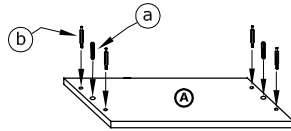

RIO-21
SZAFKA L1D
 → 72 + 203 \ 41

x 12 (a)	x 26 (b)	x 24 (c)	x 10 (d)	x 3 (e)	x 3 (f)
x 5 (g)	x 6 (h)	x 10 (3,5x16) (i)	x 60 (k)		x 1 (l)
x 1 (j)	x 1 (300 mm) (m)		x 1 (202 mm) (n)		x 1 (l)

1 - FAZY MONTAŻU

A - OZNACZENIE ELEMENTÓW

a - OZNACZENIE AKCESORIÓW

1

2

3

- x 1 
- x 12 
- x 8 
- x 4 (3,5x16) 
- x 1 
- x 1 

4

- x 8 
- x 2 