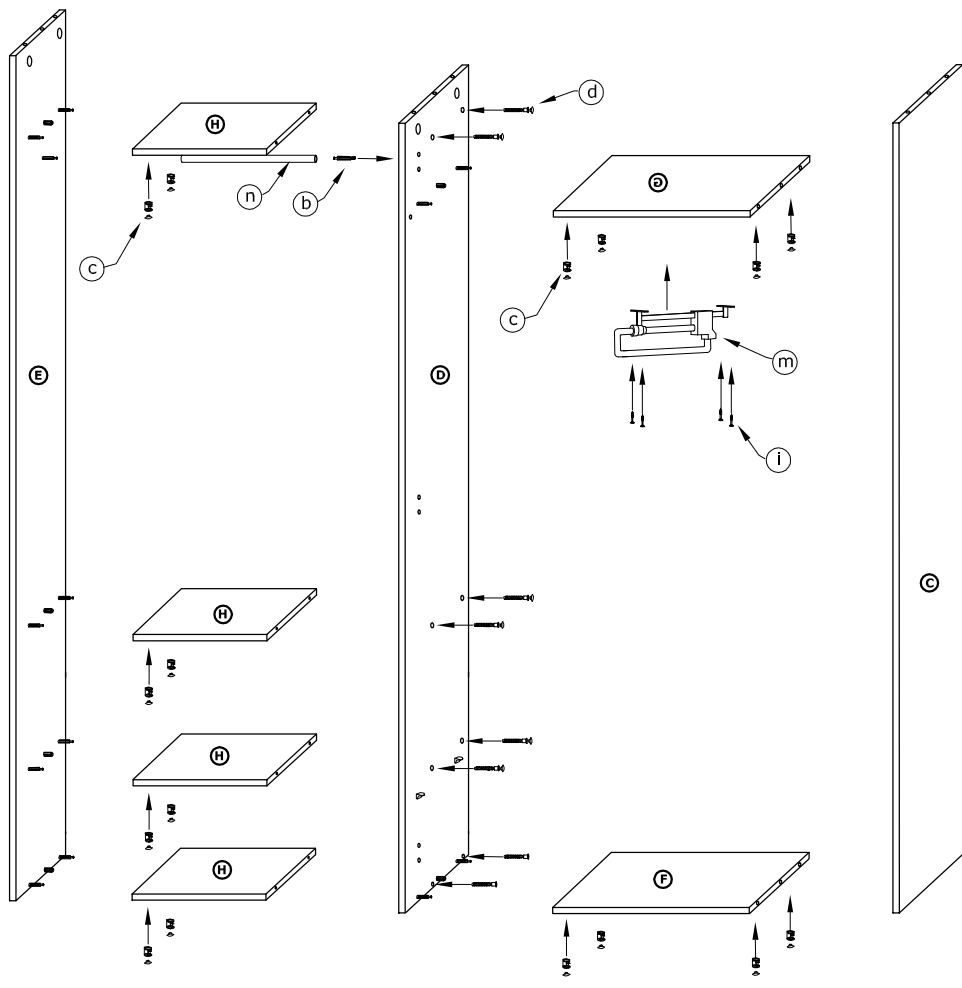

RIO-21
SZAFKA L1D
 → 72 + 203 \ 41

x 12 (a)	x 26 (b)	x 24 (c)	x 10 (d)	x 3 (e)	x 3 (f)
x 5 (g)	x 6 (h)	x 10 (3,5x16) (i)	x 60 (k)		x 1 (l)
x 1 (j)	x 1 (300 mm) (m)		x 1 (202 mm) (n)		x 1 (l)

1 - FAZY MONTAŻU

A - OZNACZENIE ELEMENTÓW

a - OZNACZENIE AKCESORIÓW

1

2

3

- x 1 
- x 12 
- x 8 
- x 4 (3,5x16) 
- x 1 
- x 1 

4

- x 8 
- x 2 

5

- x 3

- x 1

- x 60

6

- x 3

- x 6
(3,5x16)

- x 1