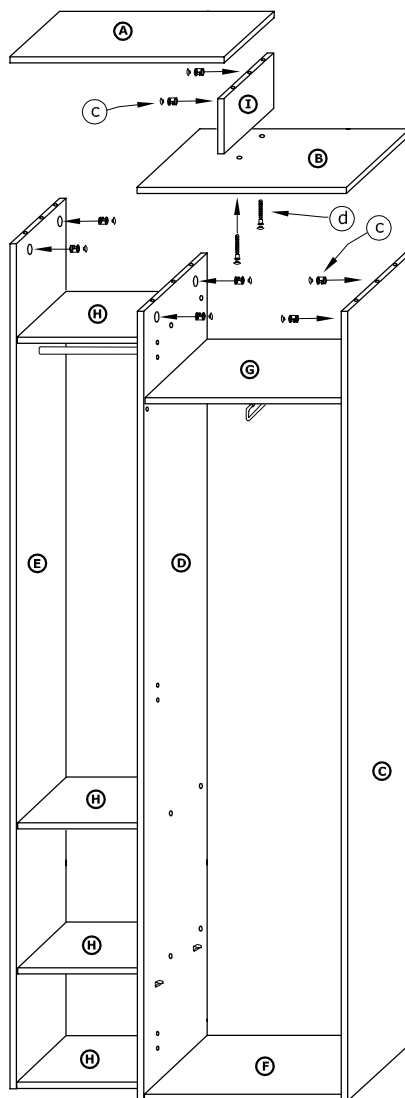

RIO-21
SZAFKA L1D
 → 72 + 203 \ 41

x 12 (a)	x 26 (b)	x 24 (c)	x 10 (d)	x 3 (e)	x 3 (f)
x 5 (g)	x 6 (h)	x 10 (3,5x16) (i)	x 60 (k)		x 1 (l)
x 1 (j)	x 1 (300 mm) (m)		x 1 (202 mm) (n)		x 1 (l)

1 - FAZY MONTAŻU

A - OZNACZENIE ELEMENTÓW

a - OZNACZENIE AKCESORIÓW

1

2

3

- x 1 
- x 12 
- x 8 
- x 4 (3,5x16) 
- x 1 
- x 1 

4

- x 8 
- x 2 

5

- x 3

- x 1

- x 60

6

- x 3

- x 6
(3,5x16)

- x 1

- x 1
