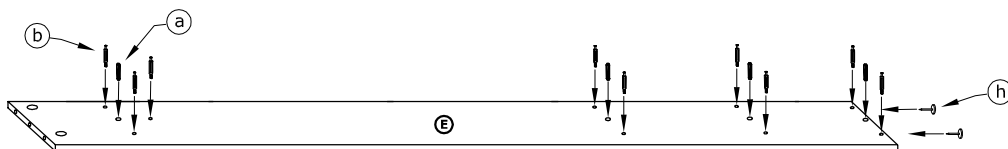

RIO-21
SZAFKA L1D
 → 72 + 203 \ 41

x 12 (a)	x 26 (b)	x 24 (c)	x 10 (d)	x 3 (e)	x 3 (f)
x 5 (g)	x 6 (h)	x 10 (3,5x16) (i)	x 60 (k)		x 1 (l)
x 1 (j)	x 1 (300 mm) (m)		x 1 (202 mm) (n)		x 1 (l)

1 - FAZY MONTAŻU

A - OZNACZENIE ELEMENTÓW

a - OZNACZENIE AKCESORIÓW

1

2

3

- x 1 
- x 12 
- x 8 
- x 4 (3,5x16) 
- x 1 
- x 1 

4

- x 8 
- x 2 

5

- x 3

- x 1

- x 60

6

- x 3

- x 6
(3,5x16)

- x 1