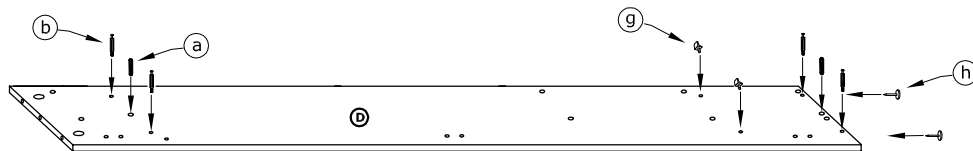

RIO-21
SZAFKA L1D
 → 72 + 203 \ 41

x 12 (a)	x 26 (b)	x 24 (c)	x 10 (d)	x 3 (e)	x 3 (f)
x 5 (g)	x 6 (h)	x 10 (3,5x16) (i)	x 60 (k)		x 1 (l)
x 1 (j)	x 1 (300 mm) (m)		x 1 (202 mm) (n)		x 1 (l)

1 - FAZY MONTAŻU

A - OZNACZENIE ELEMENTÓW

a - OZNACZENIE AKCESORIÓW

1

2

3

- x 1 
- x 12 
- x 8 
- x 4 (3,5x16) 
- x 1 
- x 1 

4

- x 8 
- x 2 

5

- x 3

- x 1

- x 60

6

- x 3

- x 6
(3,5x16)

- x 1