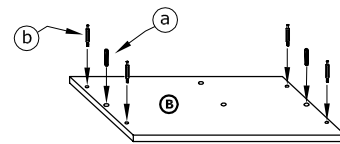

RIO-21
SZAFKA L1D
 → 72 + 203 \ 41

x 12 (a)	x 26 (b)	x 24 (c)	x 10 (d)	x 3 (e)	x 3 (f)
x 5 (g)	x 6 (h)	x 10 (3,5x16) (i)	x 60 (k)		x 1 (l)
x 1 (j)	x 1 (300 mm) (m)		x 1 (202 mm) (n)		x 1 (l)

1 - FAZY MONTAŻU

A - OZNACZENIE ELEMENTÓW

a - OZNACZENIE AKCESORIÓW

1

2

3

- x 1 
- x 12 
- x 8 
- x 4 (3,5x16) 
- x 1 
- x 1 

4

- x 8 
- x 2 

5

- x 3

- x 1

- x 60

6

- x 3

- x 6
(3,5x16)

- x 1