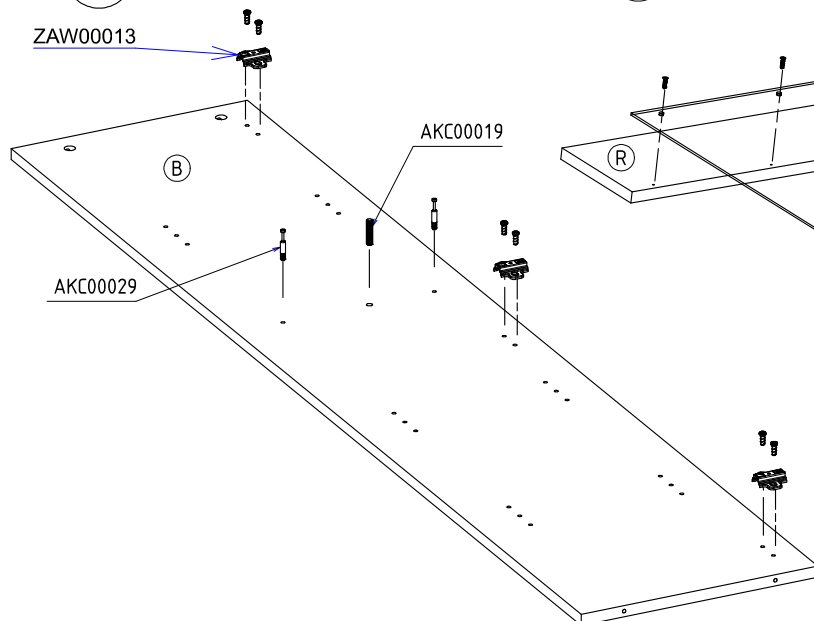

NOR-17

WITRYNA 1D2S

L-90 H-191 D-42

x 15 AKC00019	x 16 AKC00120	x 16 AKC00004	x 26 AKC00029	x 26 AKC00151	x 26 AKC00004	
x 3 ZAW00012	x 3 ZAW00013	x 20 AKC00023	x 4 NOG00033	x 4 AKC00036	x 52 3,5x16 AKC00026	
x 8 3,5x30 AKC00026	x 4 4x20 AKC00026	x 2 AKC00153	x 130 AKC00018	x 4 UCH00037	x 1 AKC00017	
x 2 - 350 mm MEC00412						x 2 NOG00039 Biała/White

1

2

3

4

5

6

7

8