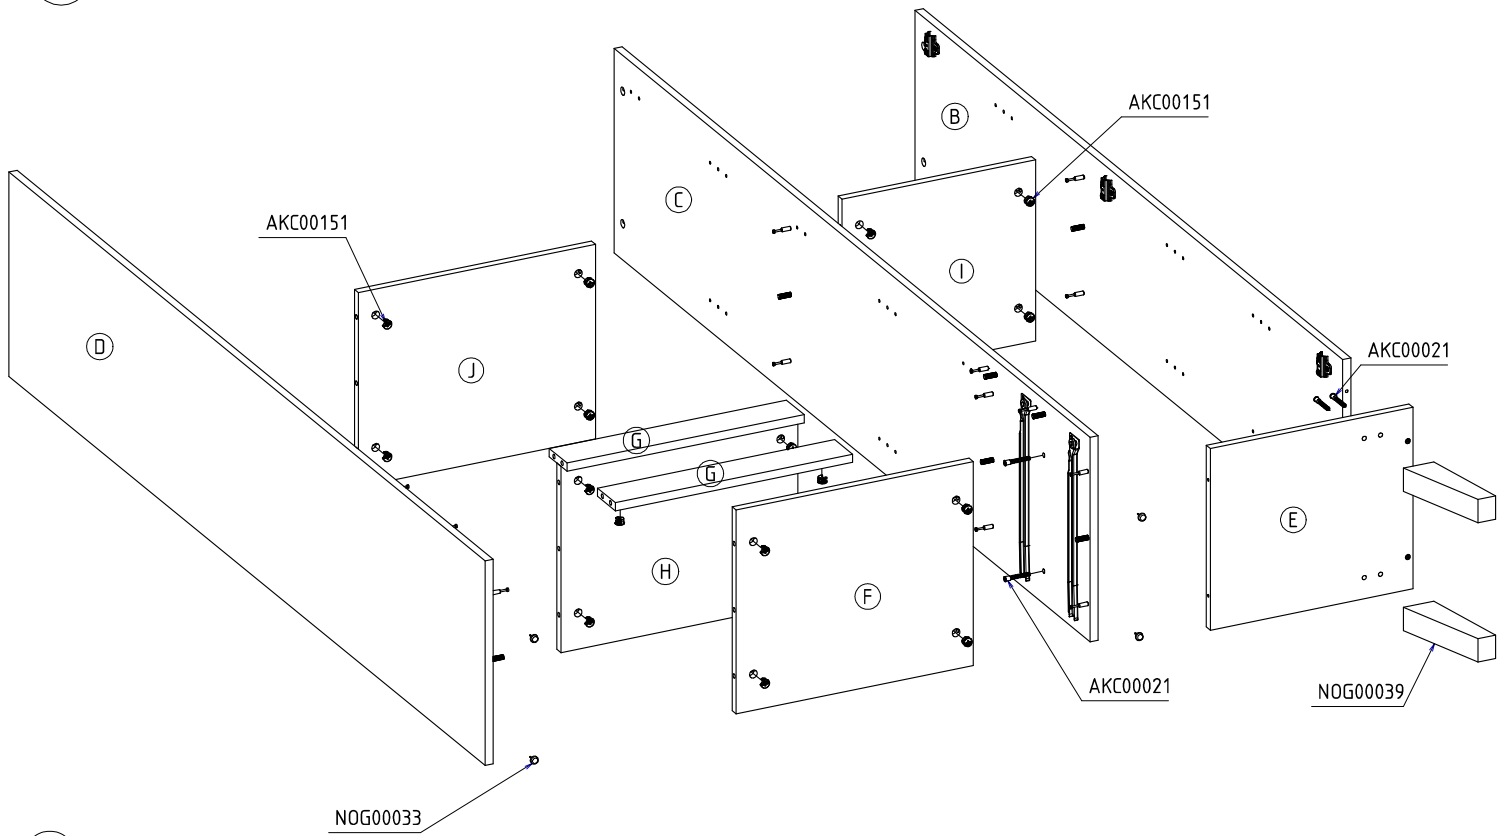

NOR-17

WITRYNA 1D2S

L-90 H-191 D-42

x 15 AKC00019	x 16 AKC00120	x 16 AKC00004	x 26 AKC00029	x 26 AKC00151	x 26 AKC00004	
x 3 ZAW00012	x 3 ZAW00013	x 20 AKC00023	x 4 NOG00033	x 4 AKC00036	x 52 3,5x16 AKC00026	
x 8 3,5x30 AKC00026	x 4 4x20 AKC00026	x 2 AKC00153	x 130 AKC00018	x 4 UCH00037	x 1 AKC00017	
x 2 - 350 mm MEC00412						x 2 NOG00039 Biała/White

1

2

3

4

5

6

7

8