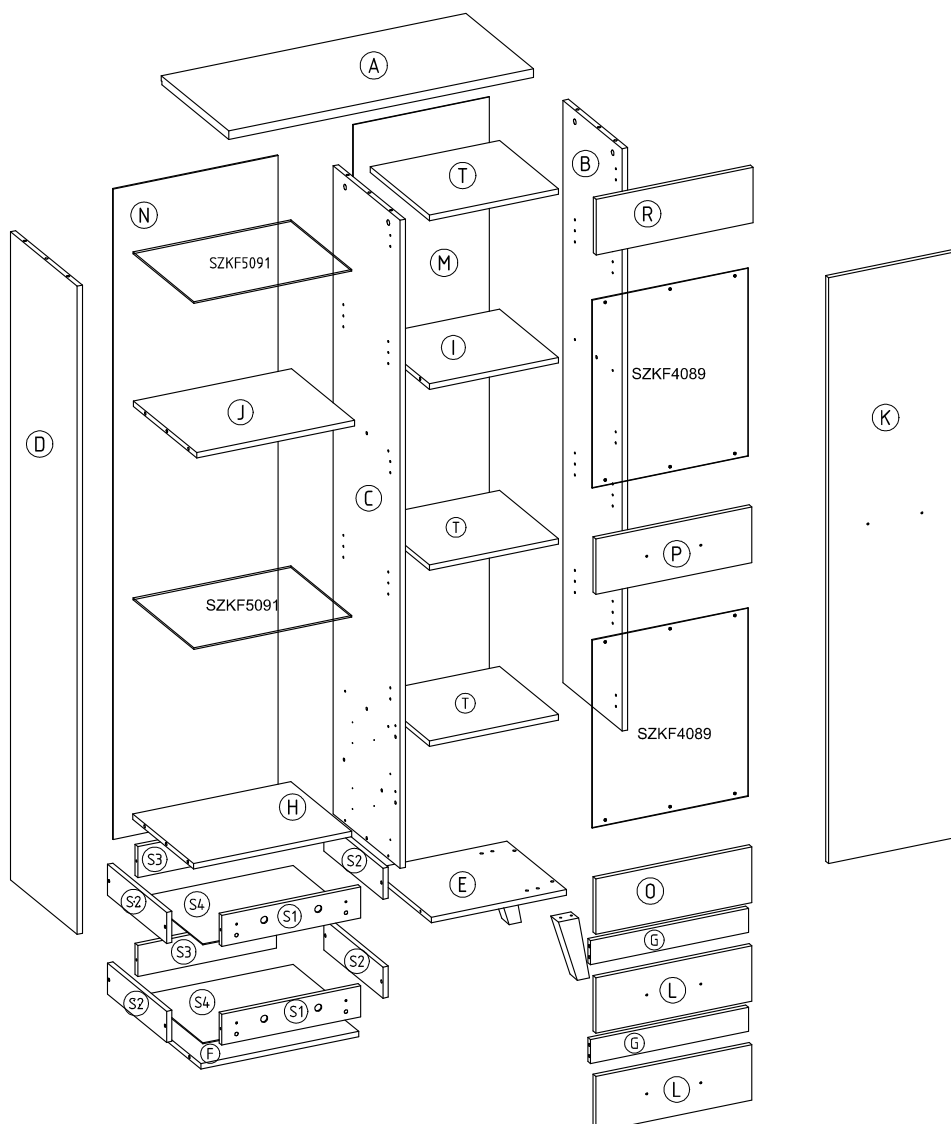

NOR-17

WITRYNA 1D2S

L-90 H-191 D-42

x 15 AKC00019	x 16 AKC00120	x 16 AKC00004	x 26 AKC00029	x 26 AKC00151	x 26 AKC00004	
x 3 ZAW00012	x 3 ZAW00013	x 20 AKC00023	x 4 NOG00033	x 4 AKC00036	x 52 3,5x16 AKC00026	
x 8 3,5x30 AKC00026	x 4 4x20 AKC00026	x 2 AKC00153	x 130 AKC00018	x 4 UCH00037	x 1 AKC00017	
x 2 - 350 mm MEC00412						x 2 NOG00039 Biała/White

1

2

3

4

5

6

7

8