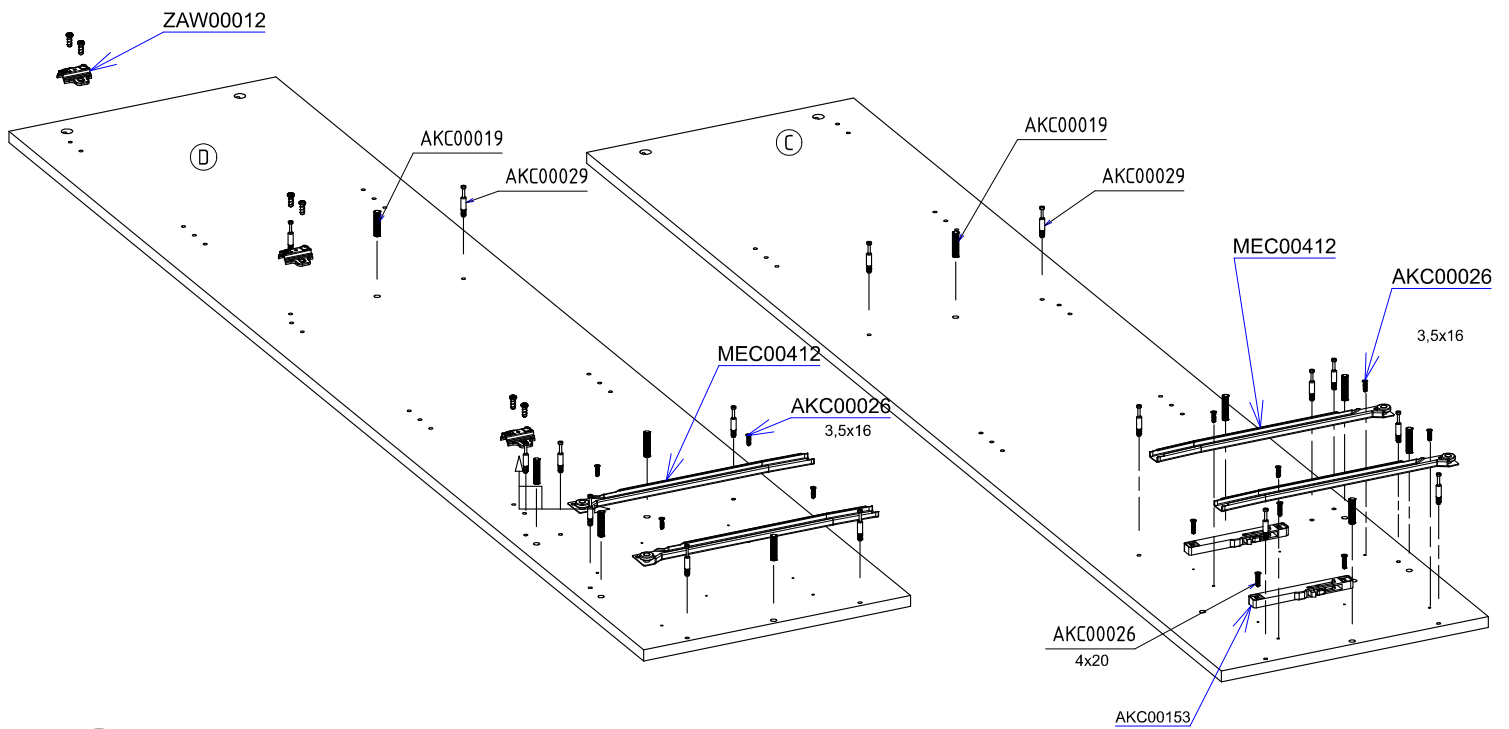

NOR-17

WITRYNA 1D2S

L-90 H-191 D-42

x 15 AKC00019	x 16 AKC00120	x 16 AKC00004	x 26 AKC00029	x 26 AKC00151	x 26 AKC00004	
x 3 ZAW00012	x 3 ZAW00013	x 20 AKC00023	x 4 NOG00033	x 4 AKC00036	x 52 3,5x16 AKC00026	
x 8 3,5x30 AKC00026	x 4 4x20 AKC00026	x 2 AKC00153	x 130 AKC00018	x 4 UCH00037	x 1 AKC00017	
x 2 - 350 mm MEC00412						x 2 NOG00039 Biała/White

1

2

3

4

5

6

7

8