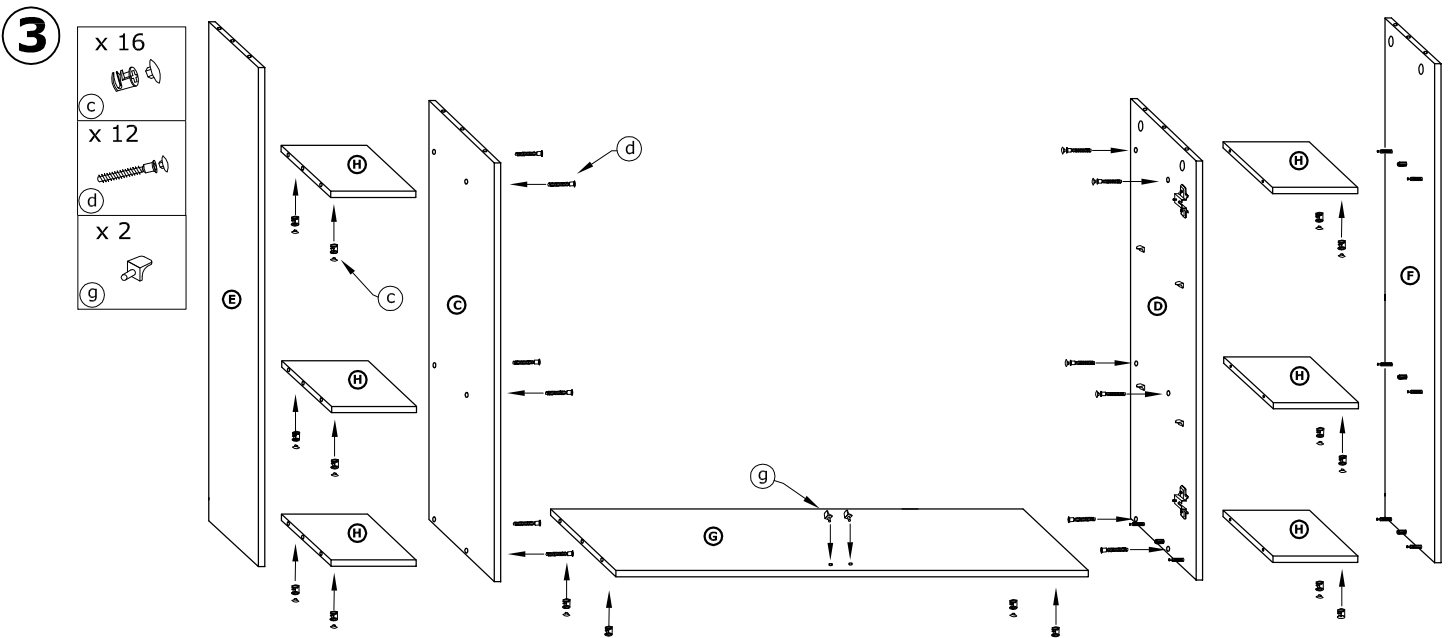

# RIO-05 KOMODA 2D

→ 127 + 86 \ 41

x 14  <b>(a)</b>	x 28  <b>(b)</b>	x 28  <b>(c)</b>	x 16  <b>(d)</b>	x 4  <b>(e)</b>	x 4  <b>(f)</b>
x 10  <b>(g)</b>	x 8  <b>(h)</b>	x 8 (3,5x16)  <b>(i)</b>	x 50  <b>(k)</b>		x 1  <b>(l)</b>
x 2  <b>(j)</b>				  60 min	

**1** - FAZY MONTAŻU

**(A)** - OZNACZENIE ELEMENTÓW

**(a)** - OZNACZENIE AKCESORIÓW

4

- x 12 
- x 4 
- x 50 

5

- x 4 
- x 8 (3,5x16) 
- x 2 