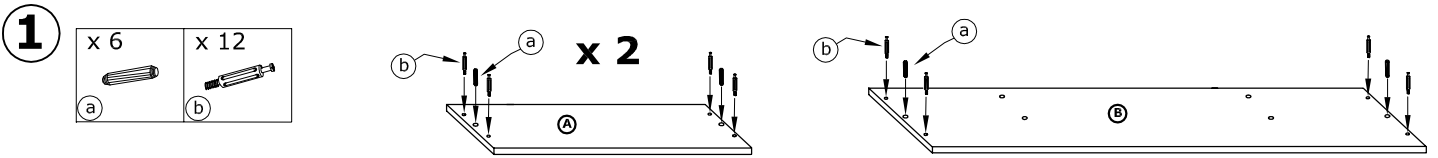

# RIO-05 KOMODA 2D

→ 127 + 86 \ 41

x 14  <b>(a)</b>	x 28  <b>(b)</b>	x 28  <b>(c)</b>	x 16  <b>(d)</b>	x 4  <b>(e)</b>	x 4  <b>(f)</b>
x 10  <b>(g)</b>	x 8  <b>(h)</b>	x 8 (3,5x16)  <b>(i)</b>	x 50  <b>(k)</b>		x 1  <b>(l)</b>
x 2  <b>(j)</b>				  60 min	

**1** - FAZY MONTAŻU

**(A)** - OZNACZENIE ELEMENTÓW

**(a)** - OZNACZENIE AKCESORIÓW

4

- x 12 
- x 4 
- x 50 

5

- x 4 
- x 8 (3,5x16) 
- x 2 