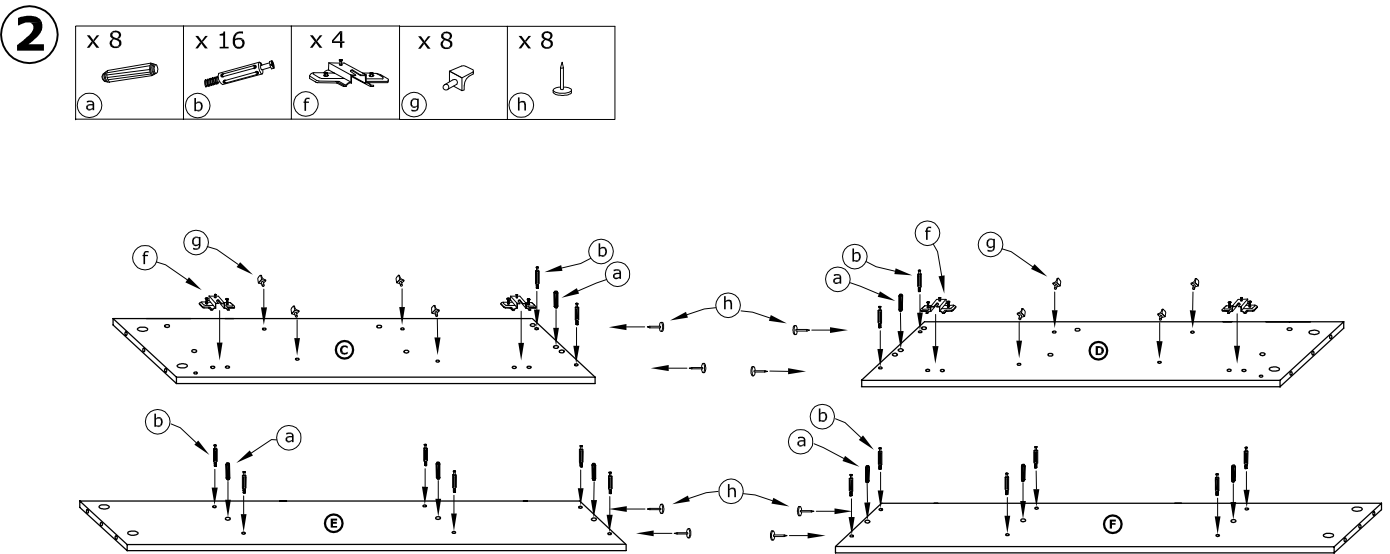

# RIO-05 KOMODA 2D

→ 127 + 86 \ 41

x 14  <b>(a)</b>	x 28  <b>(b)</b>	x 28  <b>(c)</b>	x 16  <b>(d)</b>	x 4  <b>(e)</b>	x 4  <b>(f)</b>
x 10  <b>(g)</b>	x 8  <b>(h)</b>	x 8 (3,5x16)  <b>(i)</b>	x 50  <b>(k)</b>		x 1  <b>(l)</b>
x 2  <b>(j)</b>				  60 min	

**1** - FAZY MONTAŻU

**(A)** - OZNACZENIE ELEMENTÓW

**(a)** - OZNACZENIE AKCESORIÓW

4

- x 12 
- x 4 
- x 50 

5

- x 4 
- x 8 (3,5x16) 
- x 2 