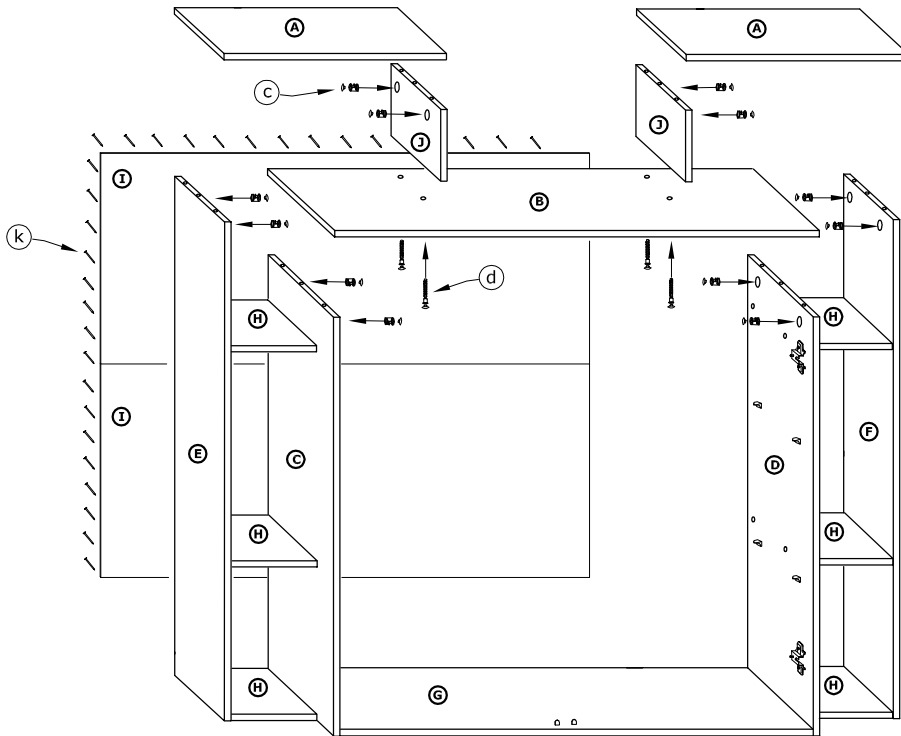

# RIO-05 KOMODA 2D

→ 127 + 86 \ 41

x 14  <b>(a)</b>	x 28  <b>(b)</b>	x 28  <b>(c)</b>	x 16  <b>(d)</b>	x 4  <b>(e)</b>	x 4  <b>(f)</b>
x 10  <b>(g)</b>	x 8  <b>(h)</b>	x 8 (3,5x16)  <b>(i)</b>	x 50  <b>(k)</b>		x 1  <b>(l)</b>
x 2  <b>(j)</b>				  60 min	

**1** - FAZY MONTAŻU

**(A)** - OZNACZENIE ELEMENTÓW

**(a)** - OZNACZENIE AKCESORIÓW

4

- x 12 
- x 4 
- x 50 

5

- x 4 
- x 8 (3,5x16) 
- x 2 