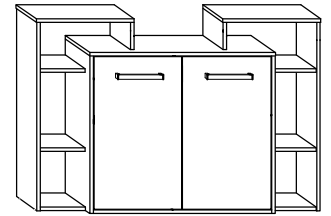

# RIO-05 KOMODA 2D

→ 127 + 86 \ 41

x 14  <b>(a)</b>	x 28  <b>(b)</b>	x 28  <b>(c)</b>	x 16  <b>(d)</b>	x 4  <b>(e)</b>	x 4  <b>(f)</b>
x 10  <b>(g)</b>	x 8  <b>(h)</b>	x 8 (3,5x16)  <b>(i)</b>	x 50  <b>(k)</b>		x 1  <b>(l)</b>
x 2  <b>(j)</b>				  60 min	

**1** - FAZY MONTAŻU

**(A)** - OZNACZENIE ELEMENTÓW

**(a)** - OZNACZENIE AKCESORIÓW

4

- x 12 
- x 4 
- x 50 

5

- x 4 
- x 8 (3,5x16) 
- x 2 