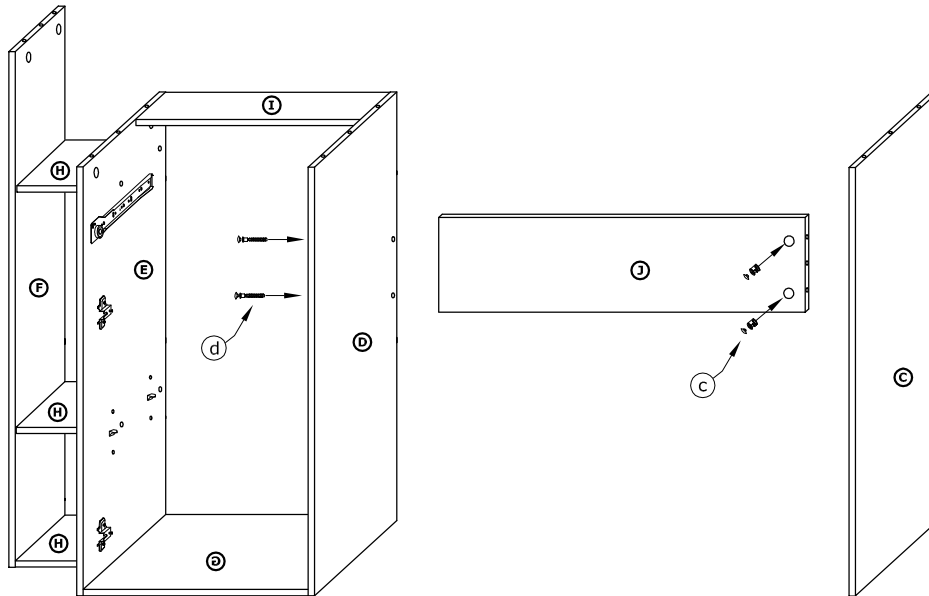

RIO-03 BIURKO L

→ 127 + 89 \ 55

x 15 a	x 22 b	x 22 c	x 12 d	x 2 e	x 6 f			
x 2 g	x 2 h	x 8 i	x 2 j	x 16 (3,5x16) k	x 4 (3,5x30) l	x 2 m	x 35 n	x 1 o
x 1 kpl. (400 mm) p								

1 - FAZY MONTAŻU

A - OZNACZENIE ELEMENTÓW

a - OZNACZENIE AKCESORIÓW

4

- x 2

- (c) x 2

- (d)

5

- x 10

- (c) x 2

- (e)

6

x 20

**7**

x 4

x 2

x 6

(3,5x16)

(3,5x16)

x 2

(3,5x30)

x 1