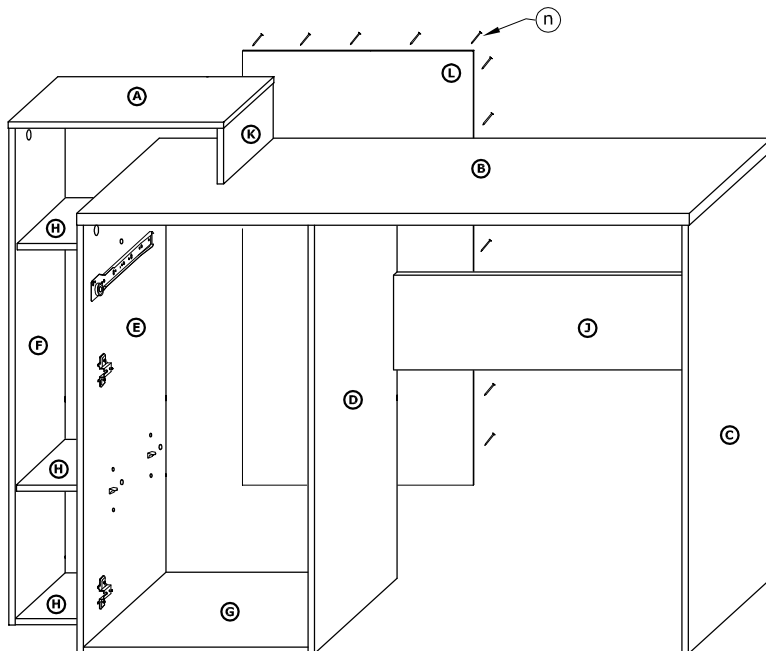

RIO-03 BIURKO L

→ 127 + 89 \ 55

x 15 a	x 22 b	x 22 c	x 12 d	x 2 e	x 6 f			
x 2 g	x 2 h	x 8 i	x 2 j	x 16 (3,5x16) k	x 4 (3,5x30) l	x 2 m	x 35 n	x 1 o
x 1 kpl. (400 mm) p								

1 - FAZY MONTAŻU

A - OZNACZENIE ELEMENTÓW

a - OZNACZENIE AKCESORIÓW

4

- x 2

- (c) x 2

- (d)

5

- x 10

- (c) x 2

- (e)

6

x 20

**7**

x 4

x 2

x 6

(3,5x16)

(3,5x16)

x 2

(3,5x30)

x 1