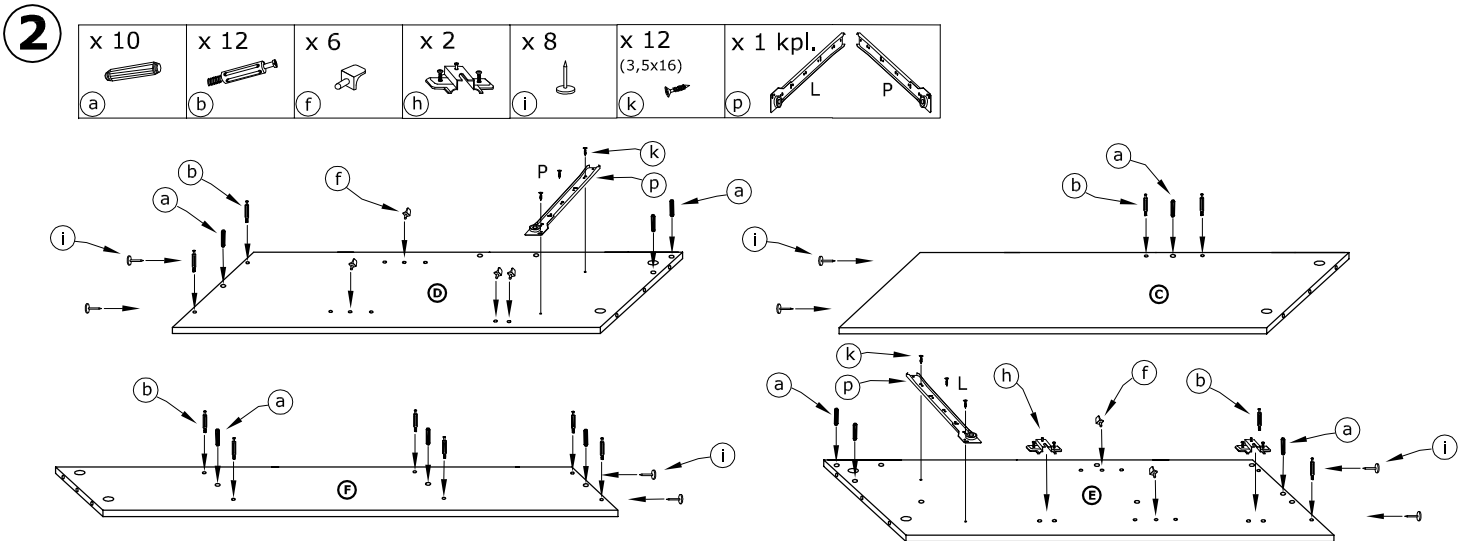

RIO-03 BIURKO L

→ 127 + 89 \ 55

x 15 a	x 22 b	x 22 c	x 12 d	x 2 e	x 6 f			
x 2 g	x 2 h	x 8 i	x 2 j	x 16 (3,5x16) k	x 4 (3,5x30) l	x 2 m	x 35 n	x 1 o
x 1 kpl. (400 mm) p								

1 - FAZY MONTAŻU

A - OZNACZENIE ELEMENTÓW

a - OZNACZENIE AKCESORIÓW

4

- x 2

- (c) x 2

- (d)

5

- x 10

- (c) x 2

- (e)

6

x 20

**7**

x 4

x 2

x 6

(3,5x16)

(3,5x16)

x 2

(3,5x30)

x 1