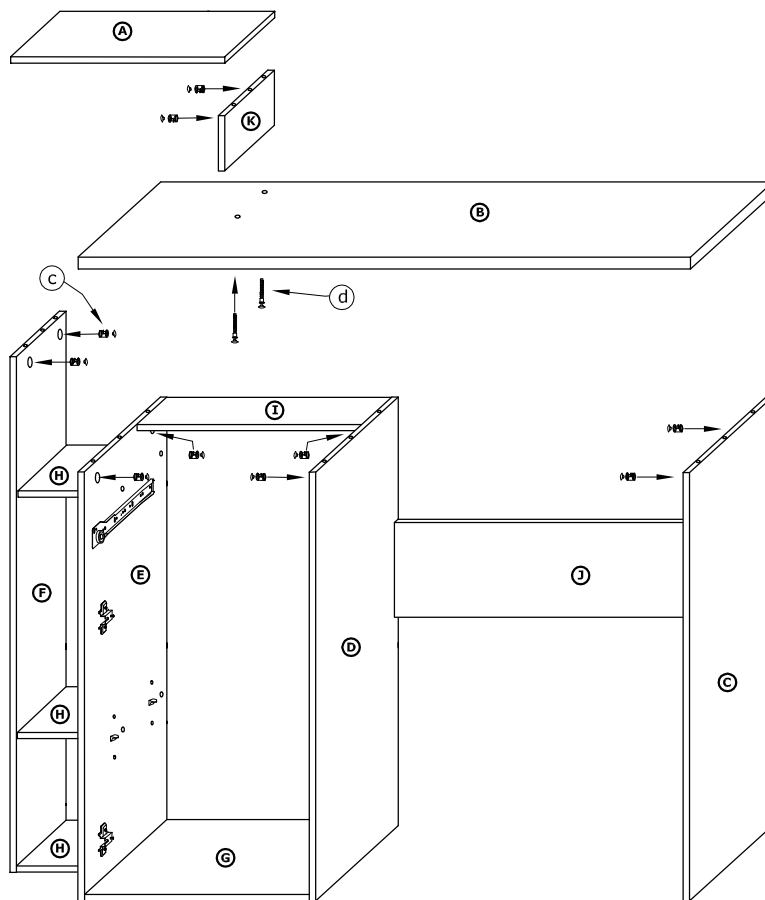

RIO-03 BIURKO L

→ 127 + 89 \ 55

x 15 a	x 22 b	x 22 c	x 12 d	x 2 e	x 6 f			
x 2 g	x 2 h	x 8 i	x 2 j	x 16 (3,5x16) k	x 4 (3,5x30) l	x 2 m	x 35 n	x 1 o
x 1 kpl. (400 mm) p								

1 - FAZY MONTAŻU

A - OZNACZENIE ELEMENTÓW

a - OZNACZENIE AKCESORIÓW

4

- x 2

- (c) x 2

- (d)

5

- x 10

- (c) x 2

- (e)

6

x 20

**7**

x 4

x 2

x 6

(3,5x16)

(3,5x16)

x 2

(3,5x30)

x 1