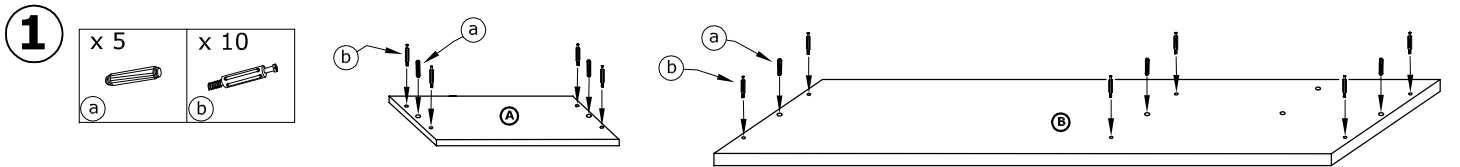

RIO-03 BIURKO L

→ 127 + 89 \ 55

x 15 a	x 22 b	x 22 c	x 12 d	x 2 e	x 6 f			
x 2 g	x 2 h	x 8 i	x 2 j	x 16 (3,5x16) k	x 4 (3,5x30) l	x 2 m	x 35 n	x 1 o
x 1 kpl. (400 mm) p								

1 - FAZY MONTAŻU

A - OZNACZENIE ELEMENTÓW

a - OZNACZENIE AKCESORIÓW

4

- x 2

- (c) x 2

- (d)

5

- x 10

- (c) x 2

- (e)

6

x 20

**7**

x 4

x 2

x 6

(3,5x16)

(3,5x16)

x 2

(3,5x30)

x 1