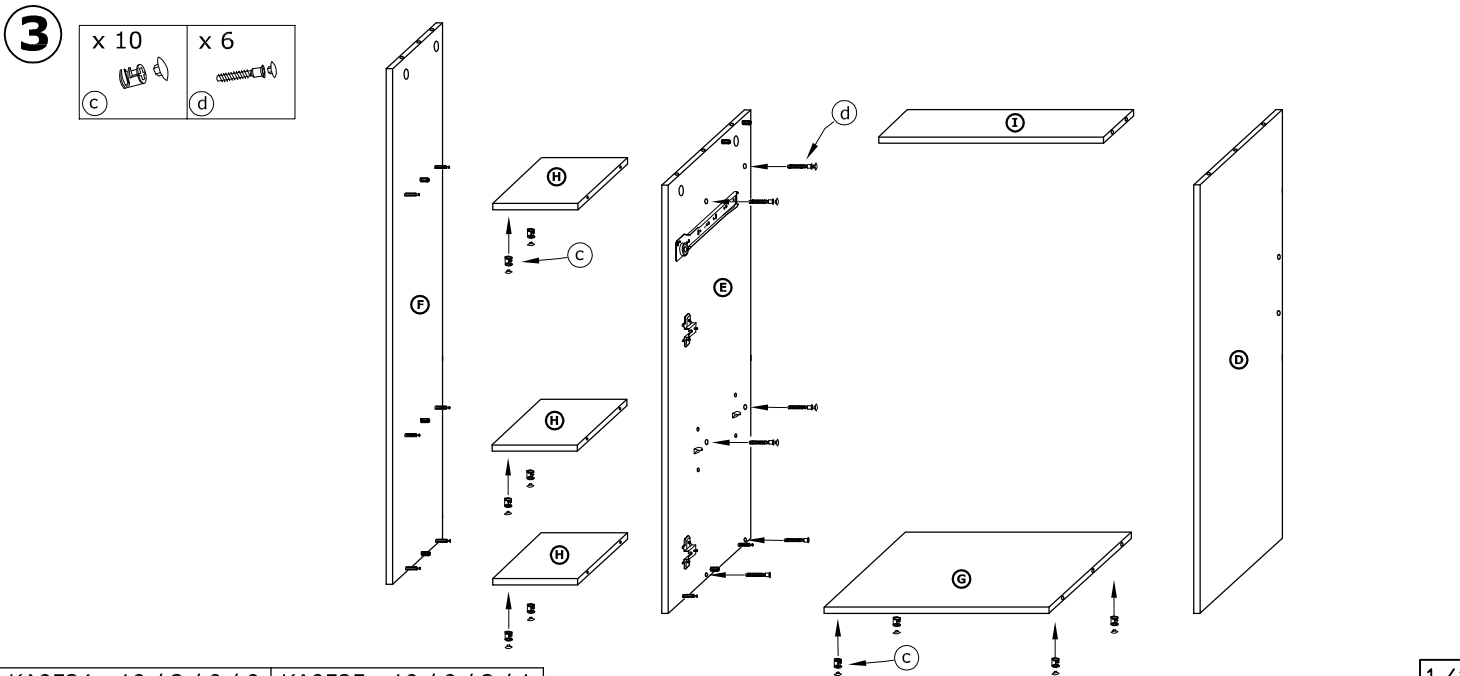

RIO-03 BIURKO L

→ 127 + 89 \ 55

x 15 a	x 22 b	x 22 c	x 12 d	x 2 e	x 6 f			
x 2 g	x 2 h	x 8 i	x 2 j	x 16 (3,5x16) k	x 4 (3,5x30) l	x 2 m	x 35 n	x 1 o
x 1 kpl. (400 mm) p								

1 - FAZY MONTAŻU

A - OZNACZENIE ELEMENTÓW

a - OZNACZENIE AKCESORIÓW