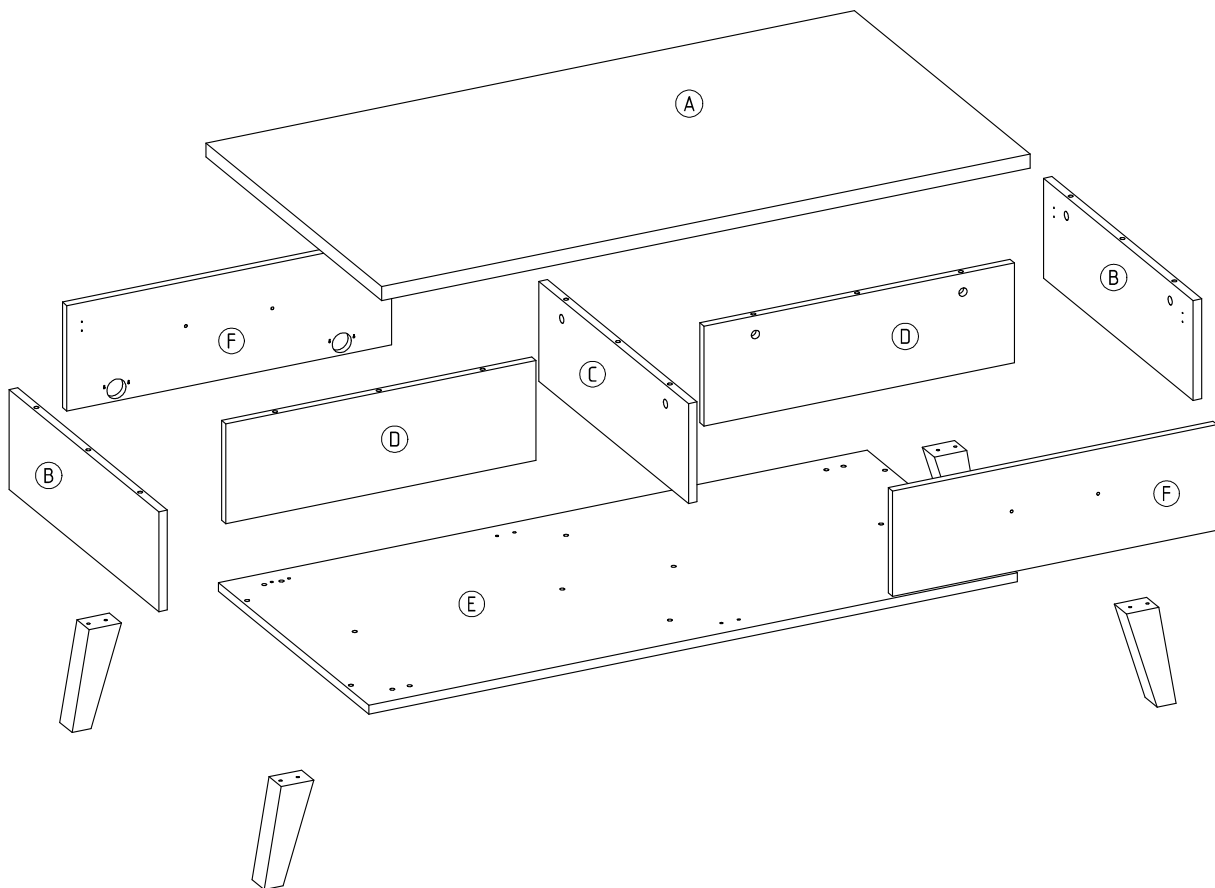

NOR-07 ŁAWA 2D

L-120 H-40 D-65

x 5 AKC00019	x 18 AKC00120	x 18 AKC00004	x 10 AKC00029	x 10 AKC00151	x 10 AKC00004
x 4 ZAW00013	x 2 AKC00024	x 16 3,5x16 AKC00026	x 2 UCH00037	x 1 AKC00120	x 4 NOG00039 Biała/White

35 min