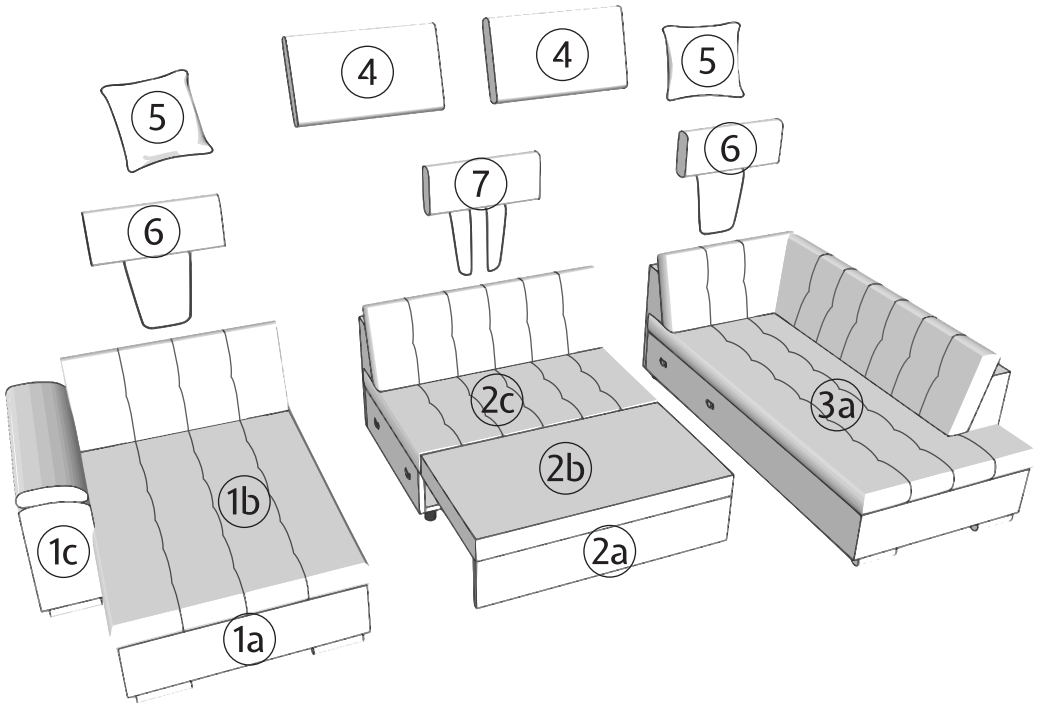

Presto Bis

ASSEMBLING INSTRUCTIONS
MONTAGEANLEITUNG INSTRUKCJA MONTAŻU

10min

III

IV

V