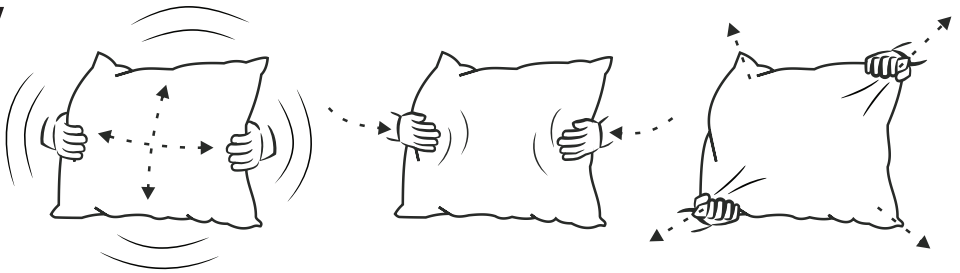

Presto Bis

ASSEMBLING INSTRUCTIONS
MONTAGEANLEITUNG INSTRUKCJA MONTAŻU

10min

III

IV

V