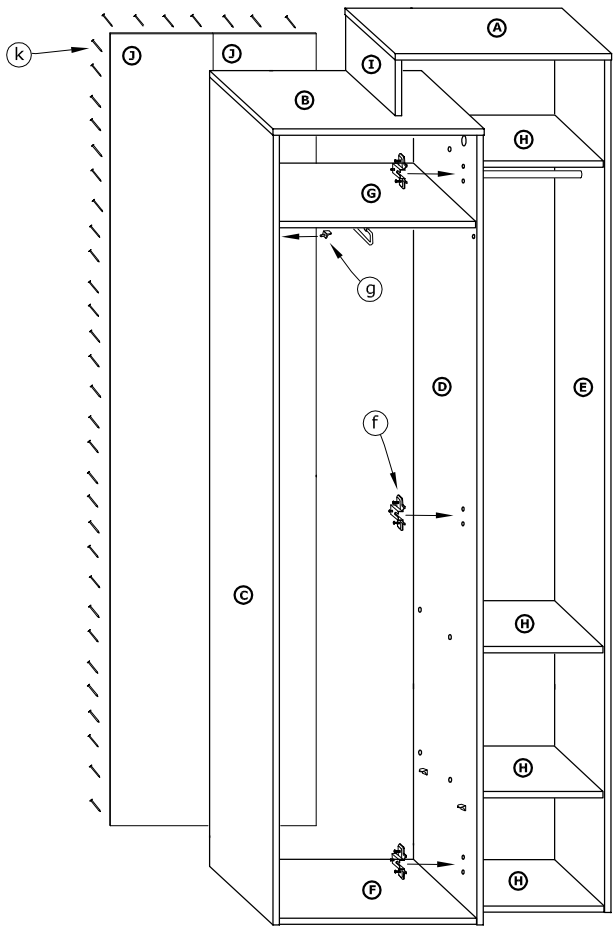

5

- x 3
- (f)
  x 1
- (g)
  x 60
- (k)