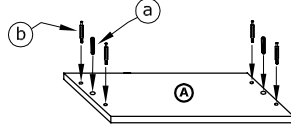

# RIO-23 SZAFKA P1D

→ 72+203\ 41

x 12  (a)	x 26  (b)	x 24  (c)	x 10  (d)	x 3  (e)	x 3  (f)
x 5  (g)	x 6  (h)	x 10 (3,5x16)  (i)	x 60  (k)		x 1  (l)
x 1  (j)	x 1 (300 mm)  (m)		x 1 (202 mm)  (n)		x 1  (l)

**1** - FAZY MONTAŻU

**A** - OZNACZENIE ELEMENTÓW

**a** - OZNACZENIE AKCESORIÓW

**1**

**2**

**3**

- x 1 
- x 12 
- x 8 
- x 4 (3,5x16) 
- x 1 
- x 1 
- x 1 

**4**