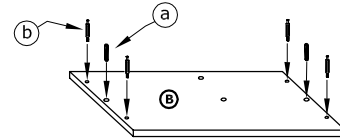

# RIO-23 SZAFKA P1D

→ 72+203\ 41

x 12  (a)	x 26  (b)	x 24  (c)	x 10  (d)	x 3  (e)	x 3  (f)
x 5  (g)	x 6  (h)	x 10 (3,5x16)  (i)	x 60  (k)		x 1  (l)
x 1  (j)	x 1 (300 mm)  (m)		x 1 (202 mm)  (n)		x 1  (l)

**1** - FAZY MONTAŻU

**A** - OZNACZENIE ELEMENTÓW

**a** - OZNACZENIE AKCESORIÓW

**1**

**2**

**3**

- x 1 
- x 12 
- x 8 
- x 4 (3,5x16) 
- x 1 
- x 1 
- x 1 

**4**