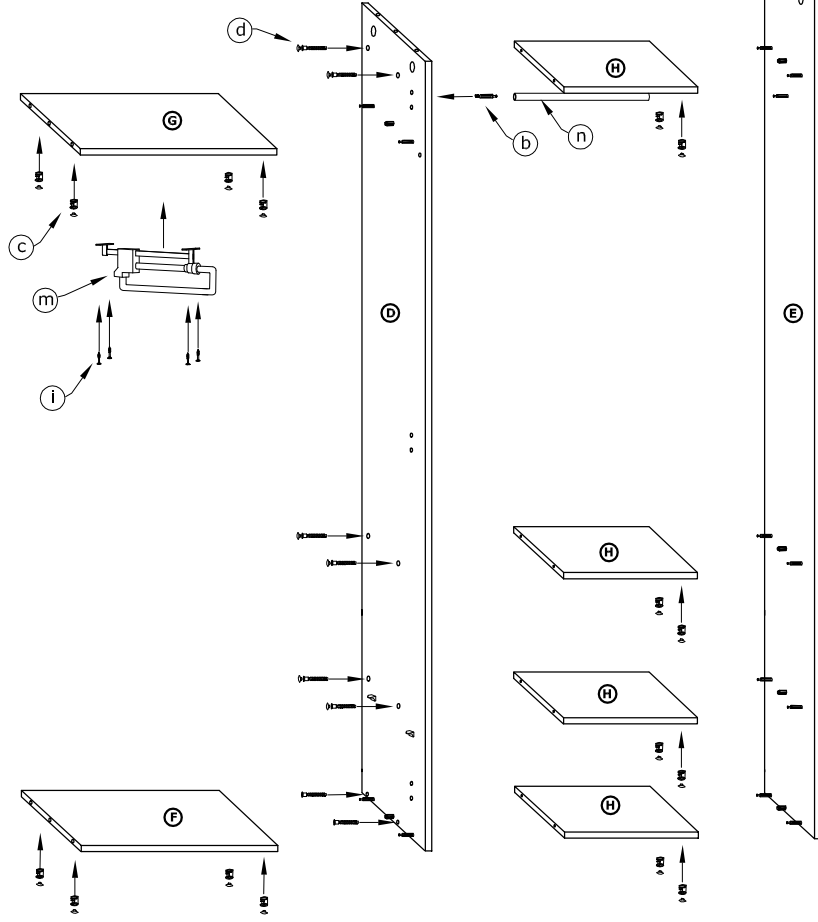

# RIO-23 SZAFKA P1D

→ 72+203\ 41

x 12  (a)	x 26  (b)	x 24  (c)	x 10  (d)	x 3  (e)	x 3  (f)
x 5  (g)	x 6  (h)	x 10 (3,5x16)  (i)	x 60  (k)		x 1  (l)
x 1  (j)	x 1 (300 mm)  (m)		x 1 (202 mm)  (n)		x 1  (l)

**1** - FAZY MONTAŻU

**A** - OZNACZENIE ELEMENTÓW

**a** - OZNACZENIE AKCESORIÓW

**1**

**2**

**3**

- x 1 
- x 12 
- x 8 
- x 4 (3,5x16) 
- x 1 
- x 1 
- x 1 

**4**

- x 8 
- x 2 

5

- x 3  

- (f)  
x 1  

- (g)  
x 60  

- (k)

6

- x 3  

- (e)  
x 6  
(3,5x16)  

- (i)  
x 1  

- (j)