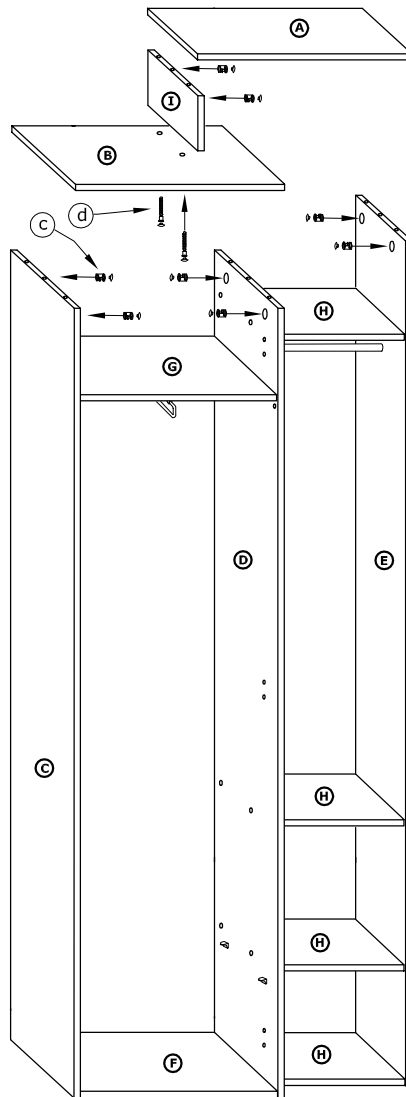

# RIO-23 SZAFKA P1D

→ 72+203\ 41

x 12  (a)	x 26  (b)	x 24  (c)	x 10  (d)	x 3  (e)	x 3  (f)
x 5  (g)	x 6  (h)	x 10 (3,5x16)  (i)	x 60  (k)		x 1  (l)
x 1  (j)	x 1 (300 mm)  (m)		x 1 (202 mm)  (n)		x 1  (l)

**1** - FAZY MONTAŻU

**A** - OZNACZENIE ELEMENTÓW

**a** - OZNACZENIE AKCESORIÓW

**1**

**2**

**3**

- x 1 
- x 12 
- x 8 
- x 4 (3,5x16) 
- x 1 
- x 1 
- x 1 

**4**

- x 8 
- x 2 

5

- x 3  

- (f)  
x 1  

- (g)  
x 60  

- (k)

6

- x 3  

- (e)  
x 6  
(3,5x16)  

- (i)  
x 1  

- (j)