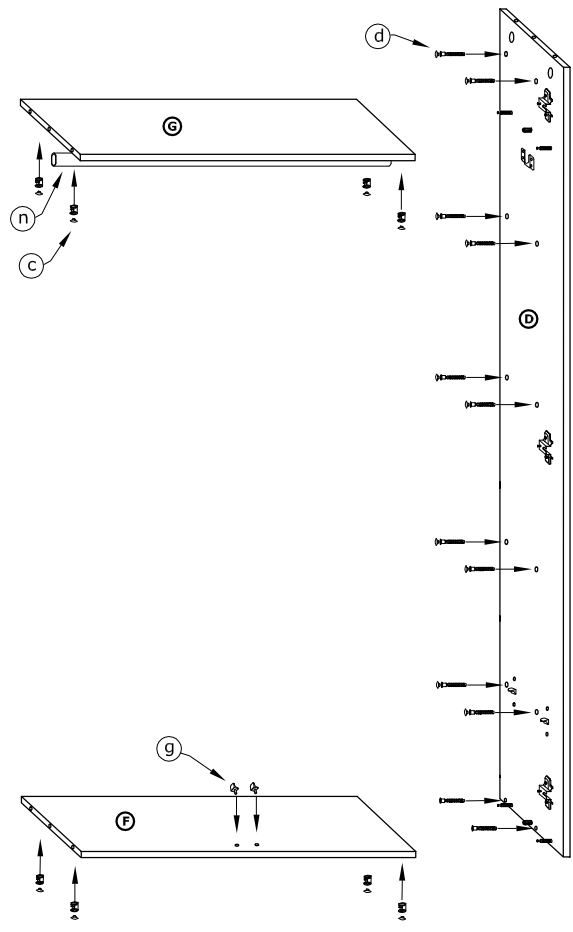

RIO-24 SZAFKA P2D

→ 105 × 203 × 59

x 14 a	x 28 b	x 28 c	x 14 d	x 6 e	x 6 f
x 6 g	x 6 h	x 20 (3,5x16) i	x 2 j	x 90 l	x 1 m
x 2 k	x 1 (794 mm) n				

1 - FAZY MONTAŻU

A - OZNACZENIE ELEMENTÓW

a - OZNACZENIE AKCESORIÓW

3

- x 20 
- x 12 
- x 2 
- x 1 

4

- x 8 
- x 2 

5

6