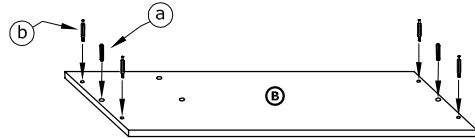

RIO-24 SZAFKA P2D

→ 105 × 203 × 59

x 14 a	x 28 b	x 28 c	x 14 d	x 6 e	x 6 f
x 6 g	x 6 h	x 20 (3,5x16) i	x 2 j	x 90 l	x 1 m
x 2 k	x 1 (794 mm) n				

1 - FAZY MONTAŻU

A - OZNACZENIE ELEMENTÓW

a - OZNACZENIE AKCESORIÓW

3

- x 20 
- x 12 
- x 2 
- x 1 

4

- x 8 
- x 2 

5

6