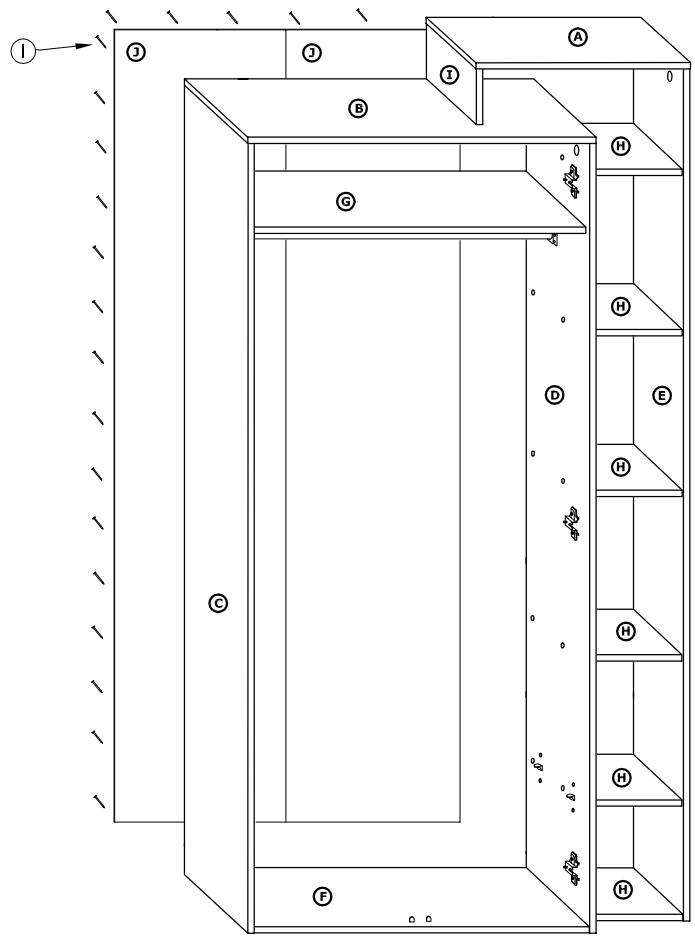

RIO-24 SZAFKA P2D

→ 105 × 203 × 59

x 14 a	x 28 b	x 28 c	x 14 d	x 6 e	x 6 f
x 6 g	x 6 h	x 20 (3,5x16) i	x 2 j	x 90 l	x 1 m
x 2 k	x 1 (794 mm) n				

1 - FAZY MONTAŻU

A - OZNACZENIE ELEMENTÓW

a - OZNACZENIE AKCESORIÓW

3

- x 20 
- x 12 
- x 2 
- x 1 

4

- x 8 
- x 2 

5

6