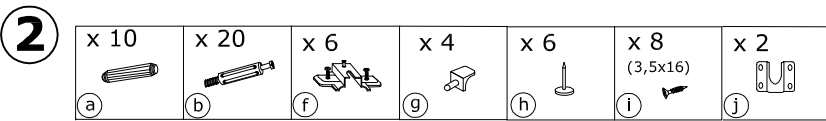

RIO-24 SZAFKA P2D

→ 105 × 203 × 59

x 14 a	x 28 b	x 28 c	x 14 d	x 6 e	x 6 f
x 6 g	x 6 h	x 20 (3,5x16) i	x 2 j	x 90 l	x 1 m
x 2 k	x 1 (794 mm) n				

1 - FAZY MONTAŻU

A - OZNACZENIE ELEMENTÓW

a - OZNACZENIE AKCESORIÓW

3

- x 20 
- x 12 
- x 2 
- x 1 

4

- x 8 
- x 2 

5

6