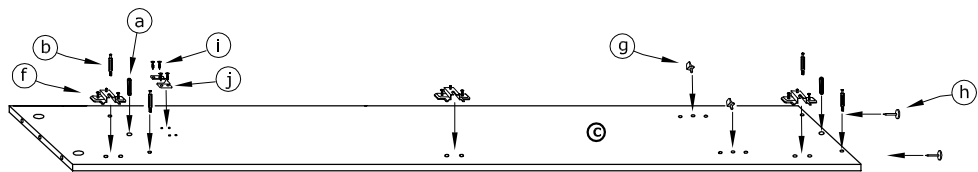

RIO-24 SZAFKA P2D

→ 105 × 203 × 59

x 14 a	x 28 b	x 28 c	x 14 d	x 6 e	x 6 f
x 6 g	x 6 h	x 20 (3,5x16) i	x 2 j	x 90 l	x 1 m
x 2 k	x 1 (794 mm) n				

1 - FAZY MONTAŻU

A - OZNACZENIE ELEMENTÓW

a - OZNACZENIE AKCESORIÓW

3

- x 20 
- x 12 
- x 2 
- x 1 

4

- x 8 
- x 2 

5

6