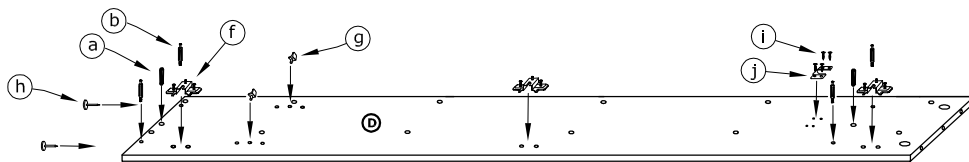

RIO-24 SZAFKA P2D

→ 105 × 203 × 59

x 14 a	x 28 b	x 28 c	x 14 d	x 6 e	x 6 f
x 6 g	x 6 h	x 20 (3,5x16) i	x 2 j	x 90 l	x 1 m
x 2 k	x 1 (794 mm) n				

1 - FAZY MONTAŻU

A - OZNACZENIE ELEMENTÓW

a - OZNACZENIE AKCESORIÓW

3

- x 20 
- x 12 
- x 2 
- x 1 

4

- x 8 
- x 2 

5

6