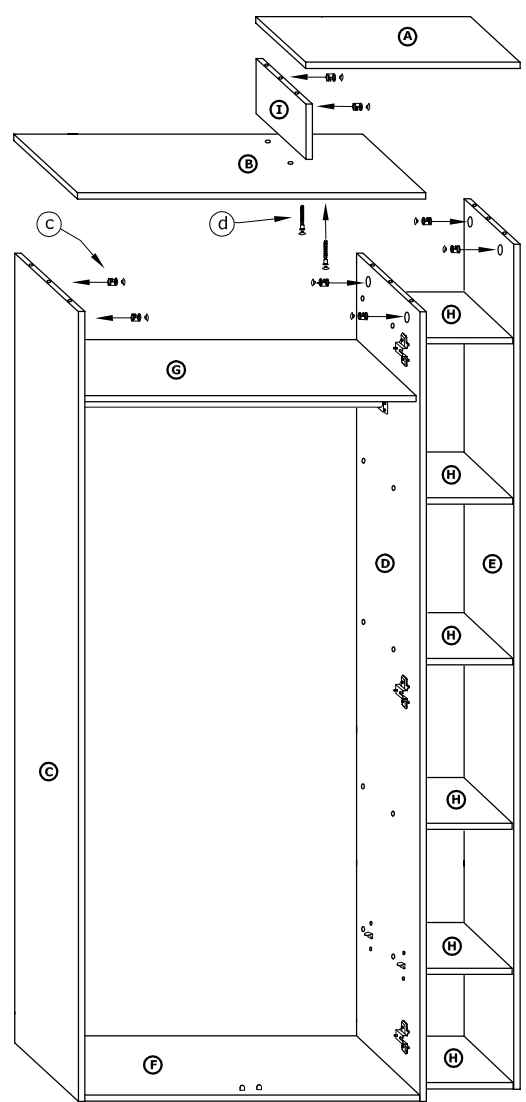

RIO-24 SZAFKA P2D

→ 105 × 203 × 59

x 14 a	x 28 b	x 28 c	x 14 d	x 6 e	x 6 f
x 6 g	x 6 h	x 20 (3,5x16) i	x 2 j	x 90 l	x 1 m
x 2 k	x 1 (794 mm) n				

1 - FAZY MONTAŻU

A - OZNACZENIE ELEMENTÓW

a - OZNACZENIE AKCESORIÓW

3

- x 20 
- x 12 
- x 2 
- x 1 

4

- x 8 
- x 2 

5

6