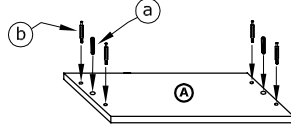

RIO-24 SZAFKA P2D

→ 105 × 203 × 59

x 14 a	x 28 b	x 28 c	x 14 d	x 6 e	x 6 f
x 6 g	x 6 h	x 20 (3,5x16) i	x 2 j	x 90 l	x 1 m
x 2 k	x 1 (794 mm) n				

1 - FAZY MONTAŻU

A - OZNACZENIE ELEMENTÓW

a - OZNACZENIE AKCESORIÓW

3

- x 20 
- x 12 
- x 2 
- x 1 

4

- x 8 
- x 2 

5

6