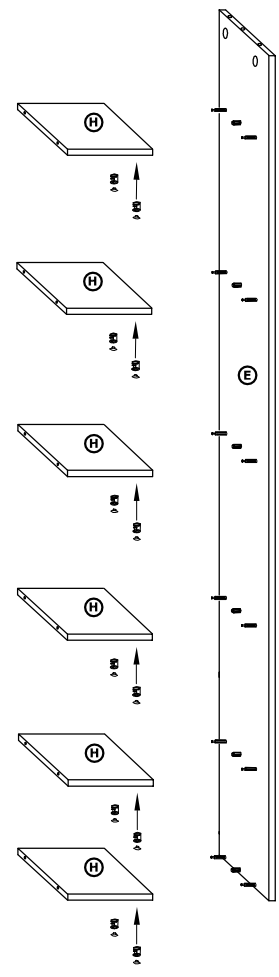

RIO-24 SZAFKA P2D

→ 105 × 203 × 59

x 14 a	x 28 b	x 28 c	x 14 d	x 6 e	x 6 f
x 6 g	x 6 h	x 20 (3,5x16) i	x 2 j	x 90 l	x 1 m
x 2 k	x 1 (794 mm) n				

1 - FAZY MONTAŻU

A - OZNACZENIE ELEMENTÓW

a - OZNACZENIE AKCESORIÓW

3

- x 20 
- x 12 
- x 2 
- x 1 

4

- x 8 
- x 2 

5

6