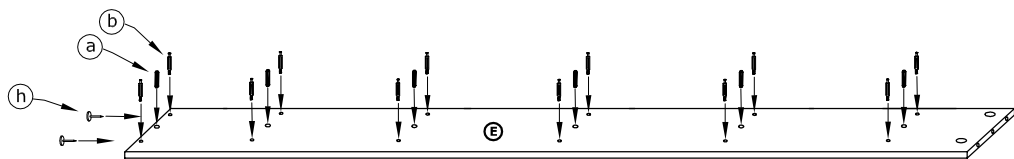

RIO-24 SZAFKA P2D

→ 105 × 203 × 59

x 14 a	x 28 b	x 28 c	x 14 d	x 6 e	x 6 f
x 6 g	x 6 h	x 20 (3,5x16) i	x 2 j	x 90 l	x 1 m
x 2 k	x 1 (794 mm) n				

1 - FAZY MONTAŻU

A - OZNACZENIE ELEMENTÓW

a - OZNACZENIE AKCESORIÓW

3

- x 20 
- x 12 
- x 2 
- x 1 

4

- x 8 
- x 2 

5

6