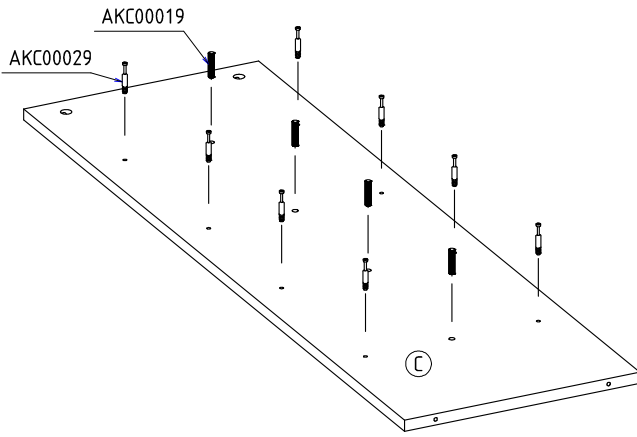

# NOR-12 REGAŁ R

L-62-80 H-152 D-40

<p><b>x 15</b></p>  <p>AKC00019</p>	<p><b>x 30</b></p>  <p>AKC00120</p>	<p><b>x 6</b></p>  <p>AKC00004</p>	<p><b>x 30</b></p>  <p>AKC00029</p>	<p><b>x 30</b></p>  <p>AKC00151</p>	<p><b>x 30</b></p>  <p>AKC00004</p>
<p><b>x 4</b></p>  <p>NOG00033</p>	<p><b>x 1</b></p>  <p>AKC00017</p>	<p><b>x 2</b></p>  <p>NOG00039 Biała/White</p>			

1

2

3

4