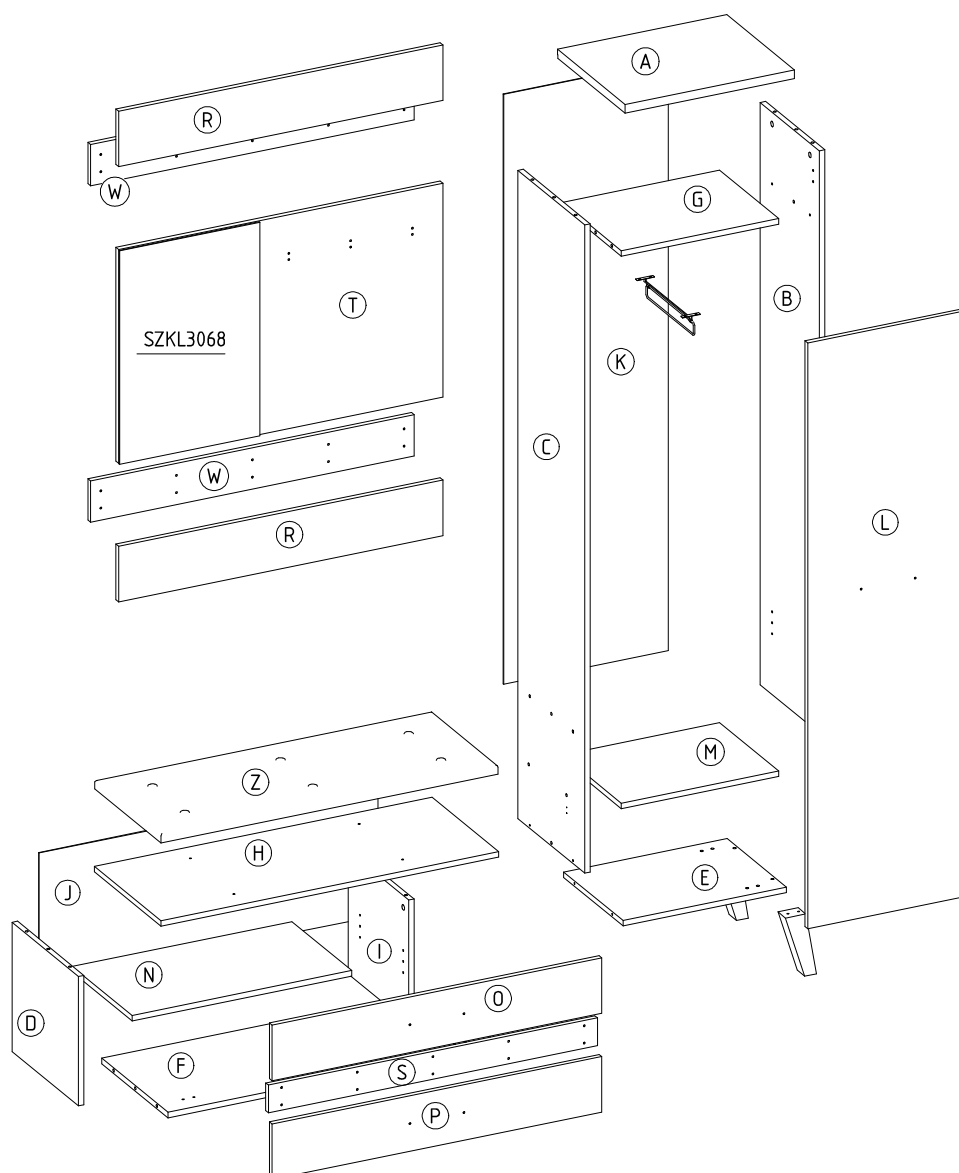

NOR-18

ZESTAW PRZEDPOKOJOWY

L-150 H-191 D-42

x 8  AKC00019	x 13  AKC00120	x 13  AKC00004	x 16  AKC00029	x 16  AKC00151	x 16  AKC00004	   60 min
x 2  ZAW00012	x 3  ZAW00013	x 8  AKC00023	x 4  NOG00033	x 3  WIE00007	x 2  AKC00024	
x 1 kpl  AKC00101	x 30  3,5x16 AKC00026	x 34  3,5x30 AKC00026	x 1  AKC00017	x 3  UCH00037	x 2  NOG00039 Biała/White	x 1 300 mm  WIE00003

1

2

3

4

5

6

7

8