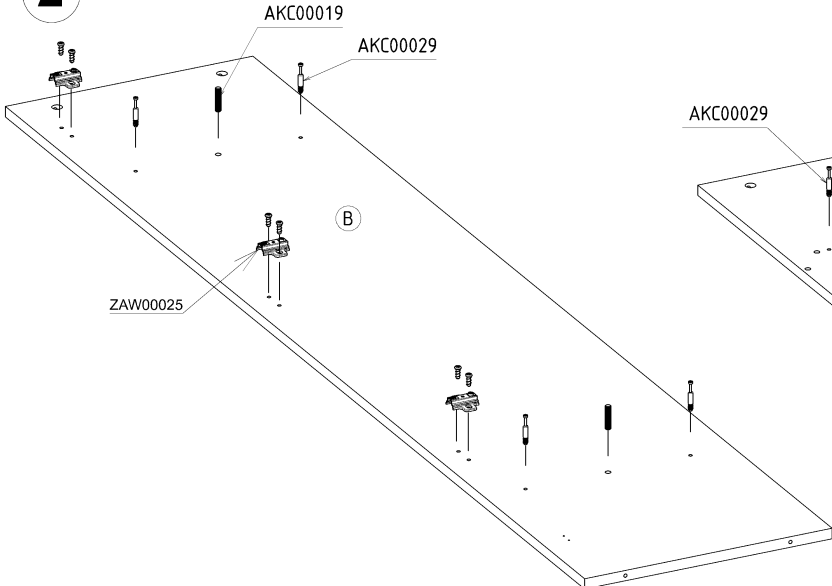

LAR-06 PRZEDPOKÓJ 3D

L-120 H-195 D-42

x 7  AKC00019	x 27  AKC00120	x 27  AKC00004	x 14  AKC00029	x 14  AKC00151	x 14  AKC00004	   60 min
x 7  ZAW00025	x 3  WIE00007	x 2  AKC00024	x 26  3,5x16 AKC00026	x 11  3,5x30 AKC00026	x 6  4x25 AKC00026	
x 60  AKC00018	x 1  AKC00017	x 2 L-332 mm  UCH00044	x 1 L-598 mm  UCH00048	x 1 L-1190 mm  UCH00053	x 4  NOG00043	

1

2

3

4

5

6

7