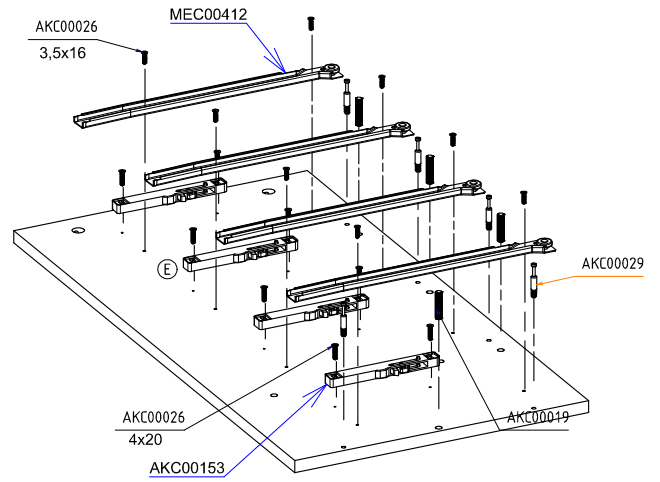

NOR-04 KOMODA 2D4S

L-120 H-79 D-42

x 12 AKC00019	x 32 AKC00120	x 32 AKC00004	x 18 AKC00029	x 18 AKC00151	x 18 AKC00004	 60 min
x 4 ZAW00013	x 8 AKC00023	x 4 NOG00033	x 8 AKC00036	x 64 3,5x16 AKC00026	x 16 3,5x30 AKC00026	
x 8 4x20 AKC00026	x 4 AKC00153	x 100 AKC00018	x 6 UCH00037	x 1 AKC00017	x 4 NOG00039 Biata/White	

1

2

3

4

7

8

9