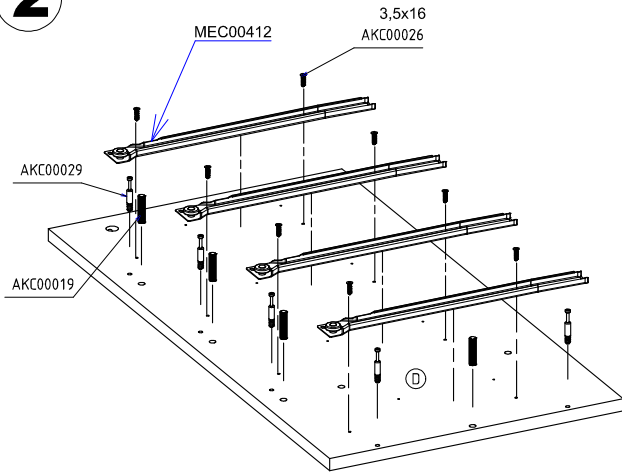

NOR-04 KOMODA 2D4S

L-120 H-79 D-42

x 12 AKC00019	x 32 AKC00120	x 32 AKC00004	x 18 AKC00029	x 18 AKC00151	x 18 AKC00004	 60 min
x 4 ZAW00013	x 8 AKC00023	x 4 NOG00033	x 8 AKC00036	x 64 3,5x16 AKC00026	x 16 3,5x30 AKC00026	
x 8 4x20 AKC00026	x 4 AKC00153	x 100 AKC00018	x 6 UCH00037	x 1 AKC00017	x 4 NOG00039 Biata/White	

1

2

3

4

7

8

9