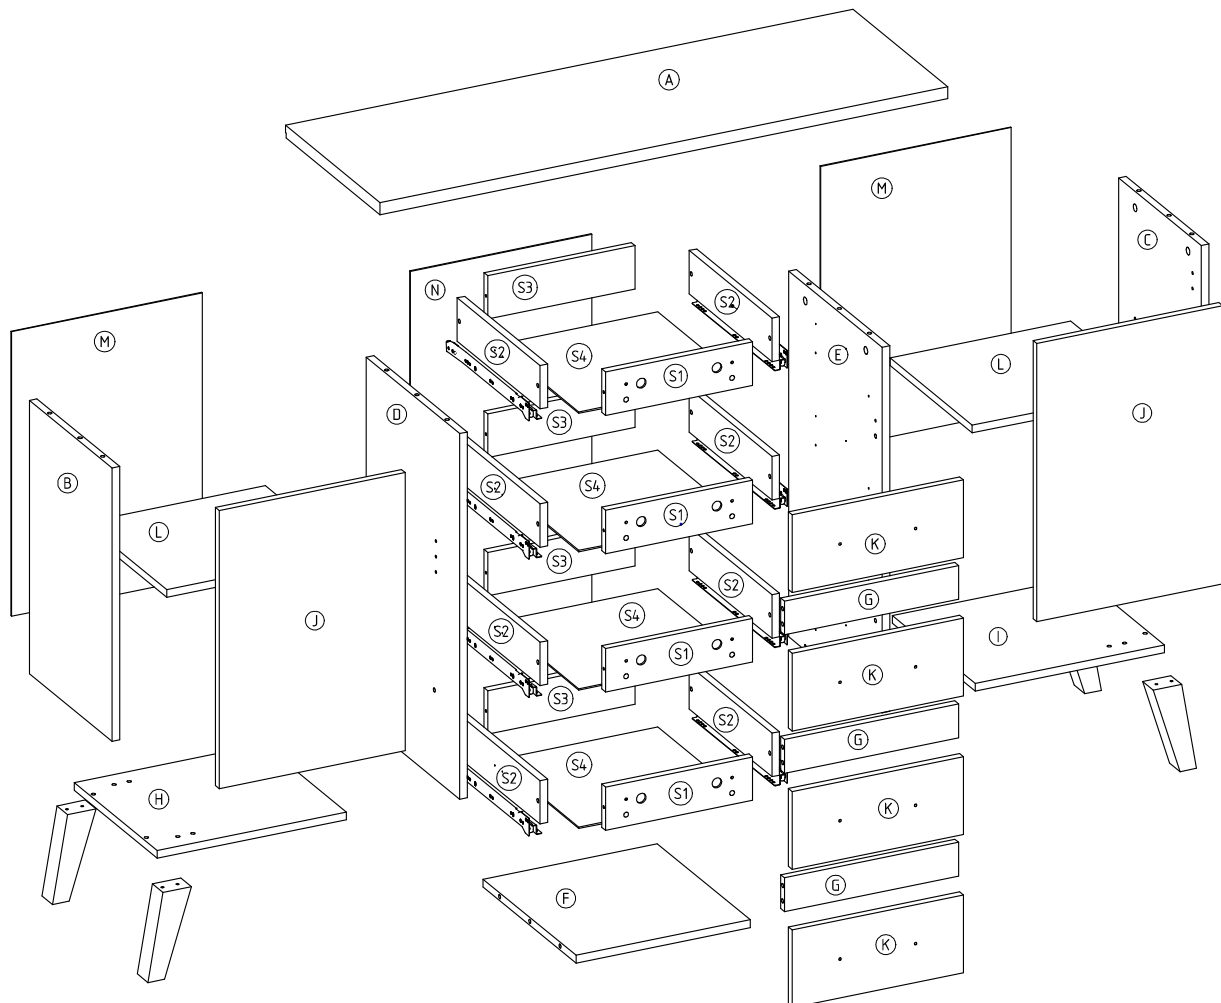

NOR-04 KOMODA 2D4S

L-120 H-79 D-42

x 12 AKC00019	x 32 AKC00120	x 32 AKC00004	x 18 AKC00029	x 18 AKC00151	x 18 AKC00004	 60 min
x 4 ZAW00013	x 8 AKC00023	x 4 NOG00033	x 8 AKC00036	x 64 3,5x16 AKC00026	x 16 3,5x30 AKC00026	
x 8 4x20 AKC00026	x 4 AKC00153	x 100 AKC00018	x 6 UCH00037	x 1 AKC00017	x 4 NOG00039 Biata/White	

1

2

3

4

7

8

9