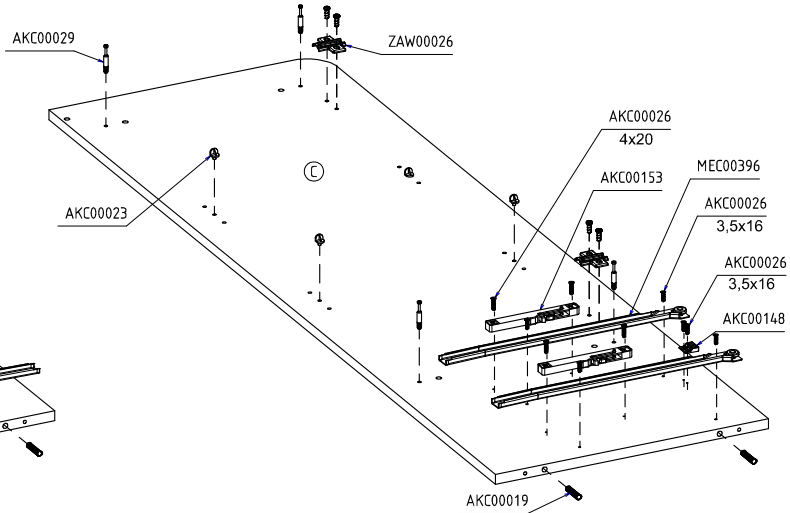

DOL-26

Witryna 2S

L-90 H-161 D-46

⌚ 60 min

| | | | | | |
|--|--|--|---|--|---|
| x 14  AKC00019 | x 24  AKC00120 | x 24  AKC00004 | x 8  AKC00029 | x 8  AKC00151 | x 8  AKC00004 |
| x 4  ZAW00026 | x 4  AKC00036 | x 8  AKC00023 | x 2  AKC00153 | x 90  AKC00018 | x 2  AKC00148 |
| x 40  3,5x16 AKC00026 | x 4  4x20 AKC00026 | x 10  3,5x30 AKC00026 | x 6  4x25 AKC00026 | x 6  UCH00057 | x 1  AKC00017 |
| x 4 H-120 mm  NOG00048 | x 2 L-400 mm  MEC00396 | | | | |

1

2

3

4

5

6

7

8**x 2****9****x 2****10**