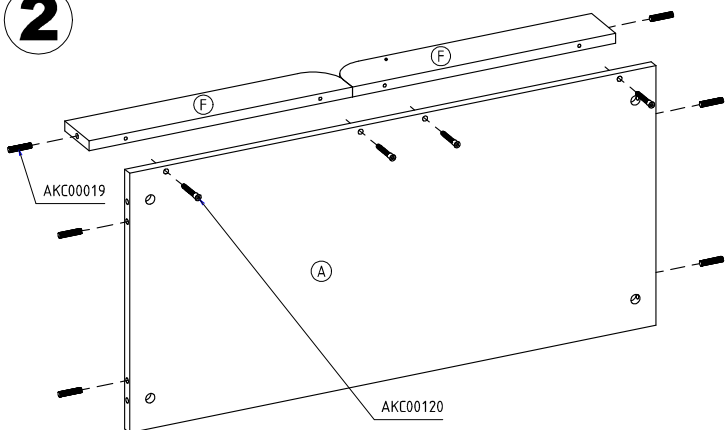

DOL-26

Witryna 2S

L-90 H-161 D-46

⌚ 60 min

| | | | | | |
|--|--|--|---|--|---|
| x 14  AKC00019 | x 24  AKC00120 | x 24  AKC00004 | x 8  AKC00029 | x 8  AKC00151 | x 8  AKC00004 |
| x 4  ZAW00026 | x 4  AKC00036 | x 8  AKC00023 | x 2  AKC00153 | x 90  AKC00018 | x 2  AKC00148 |
| x 40  3,5x16 AKC00026 | x 4  4x20 AKC00026 | x 10  3,5x30 AKC00026 | x 6  4x25 AKC00026 | x 6  UCH00057 | x 1  AKC00017 |
| x 4 H-120 mm  NOG00048 | x 2 L-400 mm  MEC00396 | | | | |

1

2

3

4

5

6

7

8**x 2****9****x 2****10**