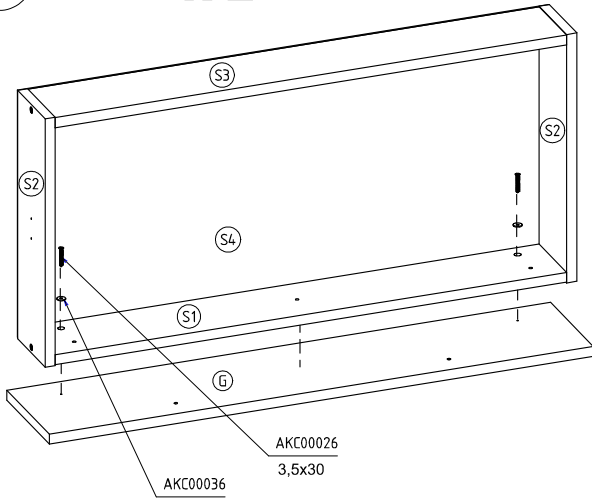

DOL-26

Witryna 2S

L-90 H-161 D-46

⌚ 60 min

| | | | | | |
|--|--|--|---|--|---|
| x 14  AKC00019 | x 24  AKC00120 | x 24  AKC00004 | x 8  AKC00029 | x 8  AKC00151 | x 8  AKC00004 |
| x 4  ZAW00026 | x 4  AKC00036 | x 8  AKC00023 | x 2  AKC00153 | x 90  AKC00018 | x 2  AKC00148 |
| x 40  3,5x16 AKC00026 | x 4  4x20 AKC00026 | x 10  3,5x30 AKC00026 | x 6  4x25 AKC00026 | x 6  UCH00057 | x 1  AKC00017 |
| x 4 H-120 mm  NOG00048 | x 2 L-400 mm  MEC00396 | | | | |

1

2

3

4

5

6

7

8**x 2****9****x 2****10**