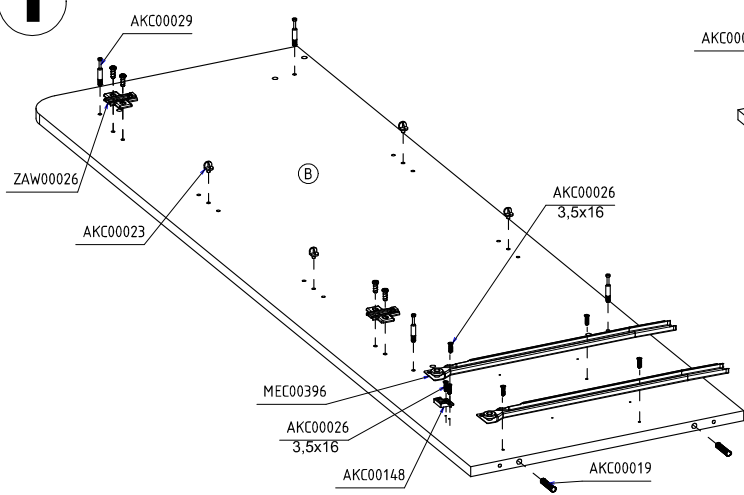

DOL-26

Witryna 2S

L-90 H-161 D-46

⌚ 60 min

| | | | | | |
|--|--|--|---|--|---|
| x 14  AKC00019 | x 24  AKC00120 | x 24  AKC00004 | x 8  AKC00029 | x 8  AKC00151 | x 8  AKC00004 |
| x 4  ZAW00026 | x 4  AKC00036 | x 8  AKC00023 | x 2  AKC00153 | x 90  AKC00018 | x 2  AKC00148 |
| x 40  3,5x16 AKC00026 | x 4  4x20 AKC00026 | x 10  3,5x30 AKC00026 | x 6  4x25 AKC00026 | x 6  UCH00057 | x 1  AKC00017 |
| x 4 H-120 mm  NOG00048 | x 2 L-400 mm  MEC00396 | | | | |

1

2

3

4

5

6

7

8**x 2****9****x 2****10**