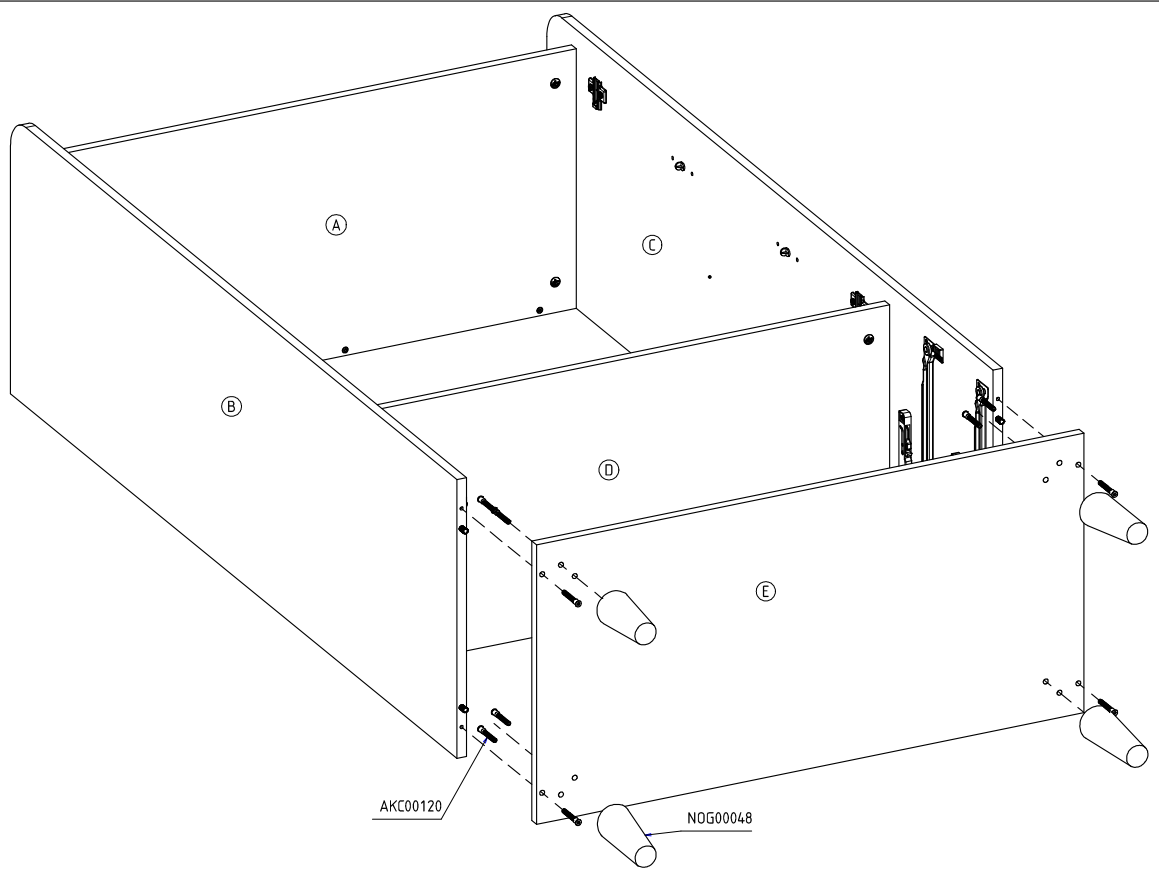

DOL-26

Witryna 2S

L-90 H-161 D-46

⌚ 60 min

| | | | | | |
|--|--|--|---|--|---|
| x 14  AKC00019 | x 24  AKC00120 | x 24  AKC00004 | x 8  AKC00029 | x 8  AKC00151 | x 8  AKC00004 |
| x 4  ZAW00026 | x 4  AKC00036 | x 8  AKC00023 | x 2  AKC00153 | x 90  AKC00018 | x 2  AKC00148 |
| x 40  3,5x16 AKC00026 | x 4  4x20 AKC00026 | x 10  3,5x30 AKC00026 | x 6  4x25 AKC00026 | x 6  UCH00057 | x 1  AKC00017 |
| x 4 H-120 mm  NOG00048 | x 2 L-400 mm  MEC00396 | | | | |

1

2

3

4

5

6

7

8**x 2****9****x 2****10**