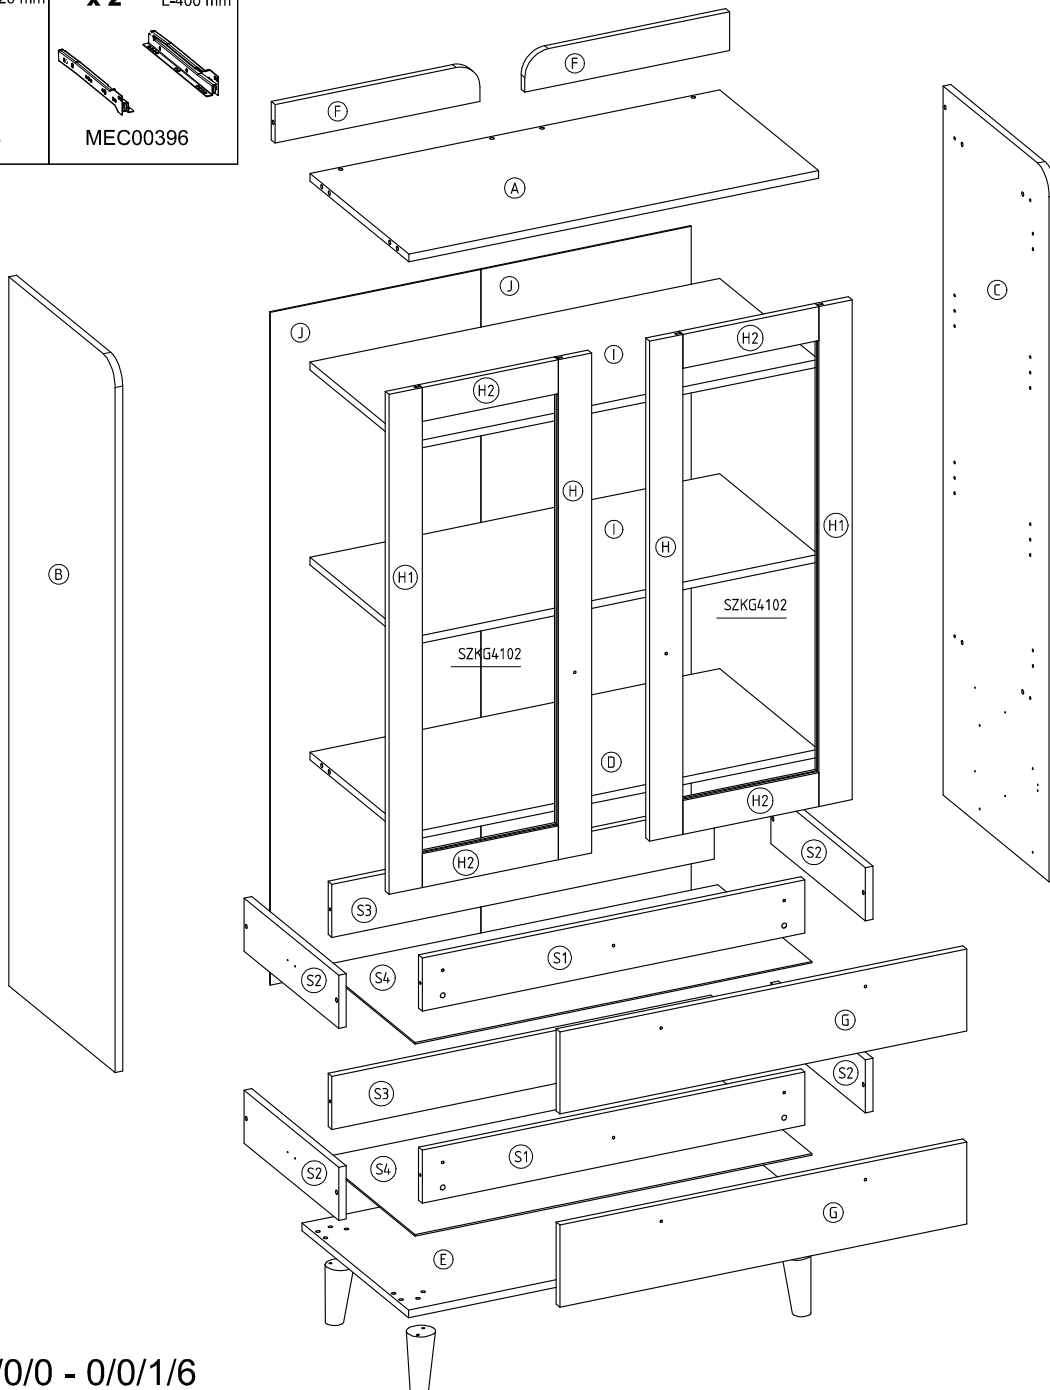

DOL-26

Witryna 2S

L-90 H-161 D-46

⌚ 60 min

| | | | | | |
|--|--|--|---|--|---|
| x 14  AKC00019 | x 24  AKC00120 | x 24  AKC00004 | x 8  AKC00029 | x 8  AKC00151 | x 8  AKC00004 |
| x 4  ZAW00026 | x 4  AKC00036 | x 8  AKC00023 | x 2  AKC00153 | x 90  AKC00018 | x 2  AKC00148 |
| x 40  3,5x16 AKC00026 | x 4  4x20 AKC00026 | x 10  3,5x30 AKC00026 | x 6  4x25 AKC00026 | x 6  UCH00057 | x 1  AKC00017 |
| x 4 H-120 mm  NOG00048 | x 2 L-400 mm  MEC00396 | | | | |

1

2

3

4

5

6

7

8**x 2****9****x 2****10**