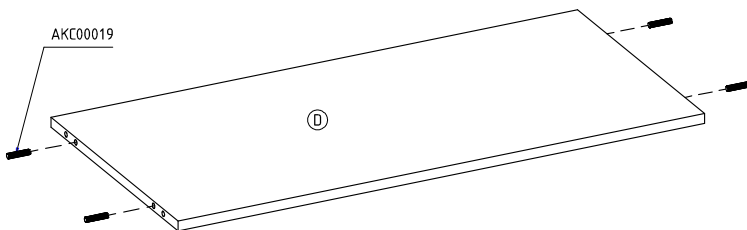

DOL-26

Witryna 2S

L-90 H-161 D-46

⌚ 60 min

| | | | | | |
|--|--|--|---|--|---|
| x 14  AKC00019 | x 24  AKC00120 | x 24  AKC00004 | x 8  AKC00029 | x 8  AKC00151 | x 8  AKC00004 |
| x 4  ZAW00026 | x 4  AKC00036 | x 8  AKC00023 | x 2  AKC00153 | x 90  AKC00018 | x 2  AKC00148 |
| x 40  3,5x16 AKC00026 | x 4  4x20 AKC00026 | x 10  3,5x30 AKC00026 | x 6  4x25 AKC00026 | x 6  UCH00057 | x 1  AKC00017 |
| x 4 H-120 mm  NOG00048 | x 2 L-400 mm  MEC00396 | | | | |

1

2

3

4

5

6

7

8**x 2****9****x 2****10**