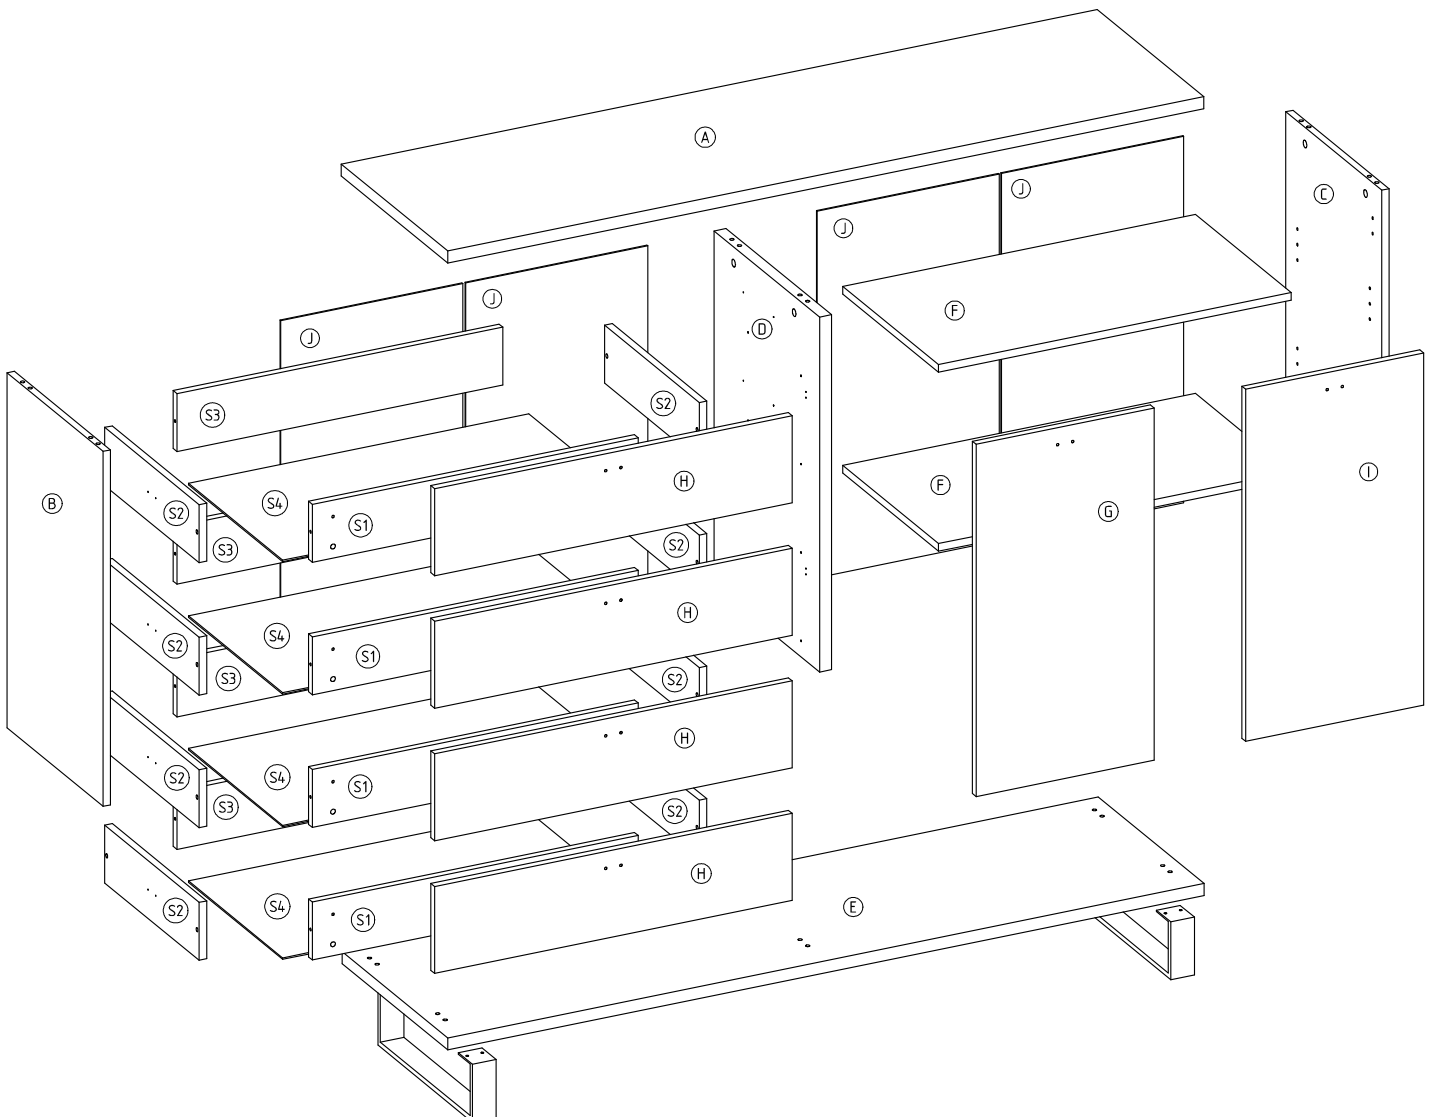

CRO-07 Komoda 2D4S

L-160 H-91 D-45

x 12 AKC00019	x 16 7x50 AKC00120	x 6 7x70 AKC00056	x 22 AKC00004	x 6 AKC00029	x 4 AKC00151
x 2 AKC00152	x 6 AKC00004	x 2 ZAW00025	x 2 ZAW00026	x 8 AKC00036	x 8 AKC00023
x 2 AKC00148	x 4 AKC00153	x 120 AKC00018	x 68 3,5x16 AKC00026	x 16 4x20 AKC00026	x 20 3,5x30 AKC00026
x 12 4x25 AKC00026	x 6 UCH00056	x 1 AKC00017	x 4 L-400 mm MEC00396	x 2 400x120 NOG00044	

90 min