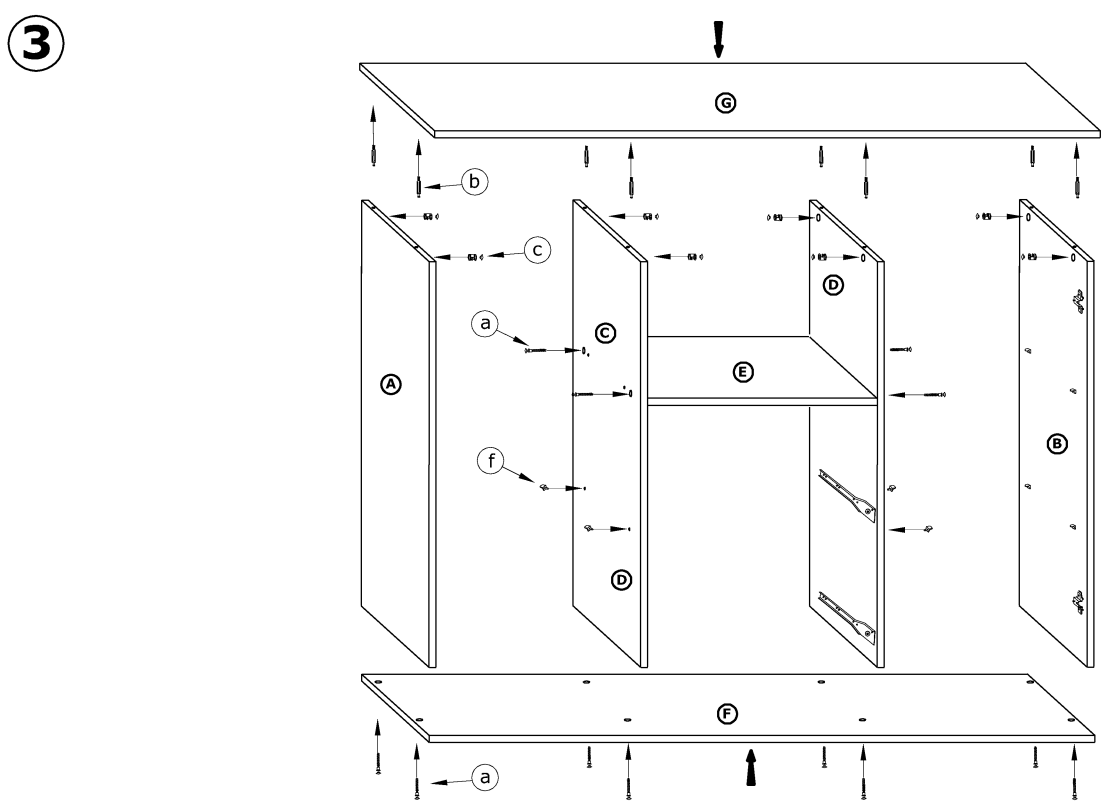

# STE-01 STELLA - KOMODA

► 135 ▲ 88 ▼ 42

x 20  <b>(a)</b>	x 8  <b>(b)</b>	x 8  <b>(c)</b>	x 4  <b>(d)</b>	x 4  <b>(e)</b>	x 16  <b>(f)</b>
x 4  <b>(g)</b>	x 2 kpl. (350 mm)  <b>(h)</b>	x 5  <b>(i)</b>	x 4  <b>(j)</b>		
x 8 (3,5x30)  <b>(k)</b>	x 32 (3,5x16)  <b>(l)</b>	x 100  <b>(m)</b>	x 1  <b>(n)</b>		

**1** - FAZY MONTAŻU      **A** - OZNACZENIE ELEMENTÓW      **a** - OZNACZENIE AKCESORIÓW

4

5

6