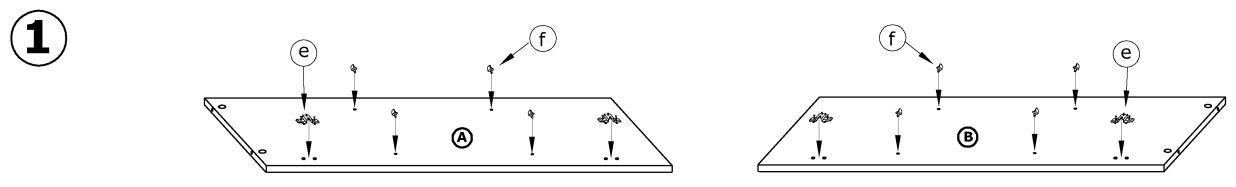

# STE-01 STELLA - KOMODA

► 135 ▲ 88 ▼ 42

x 20  <b>(a)</b>	x 8  <b>(b)</b>	x 8  <b>(c)</b>	x 4  <b>(d)</b>	x 4  <b>(e)</b>	x 16  <b>(f)</b>
x 4  <b>(g)</b>	x 2 kpl. (350 mm)  <b>(h)</b>	x 5  <b>(i)</b>	x 4  <b>(j)</b>		
x 8 (3,5x30)  <b>(k)</b>	x 32 (3,5x16)  <b>(l)</b>	x 100  <b>(m)</b>	x 1  <b>(n)</b>		

**1** - FAZY MONTAŻU      **A** - OZNACZENIE ELEMENTÓW      **a** - OZNACZENIE AKCESORIÓW

4

5

6