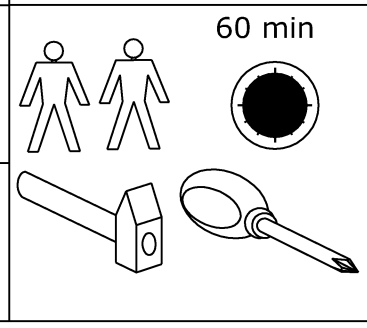

# STE-01 STELLA - KOMODA

► 135 ▲ 88 ▼ 42

x 20  <b>(a)</b>	x 8  <b>(b)</b>	x 8  <b>(c)</b>	x 4  <b>(d)</b>	x 4  <b>(e)</b>	x 16  <b>(f)</b>
x 4  <b>(g)</b>	x 2 kpl. (350 mm)  <b>(h)</b>	x 5  <b>(i)</b>	x 4  <b>(j)</b>		
x 8 (3,5x30)  <b>(k)</b>	x 32 (3,5x16)  <b>(l)</b>	x 100  <b>(m)</b>	x 1  <b>(n)</b>		

**1** - FAZY MONTAŻU      **A** - OZNACZENIE ELEMENTÓW      **a** - OZNACZENIE AKCESORIÓW

4

5

6