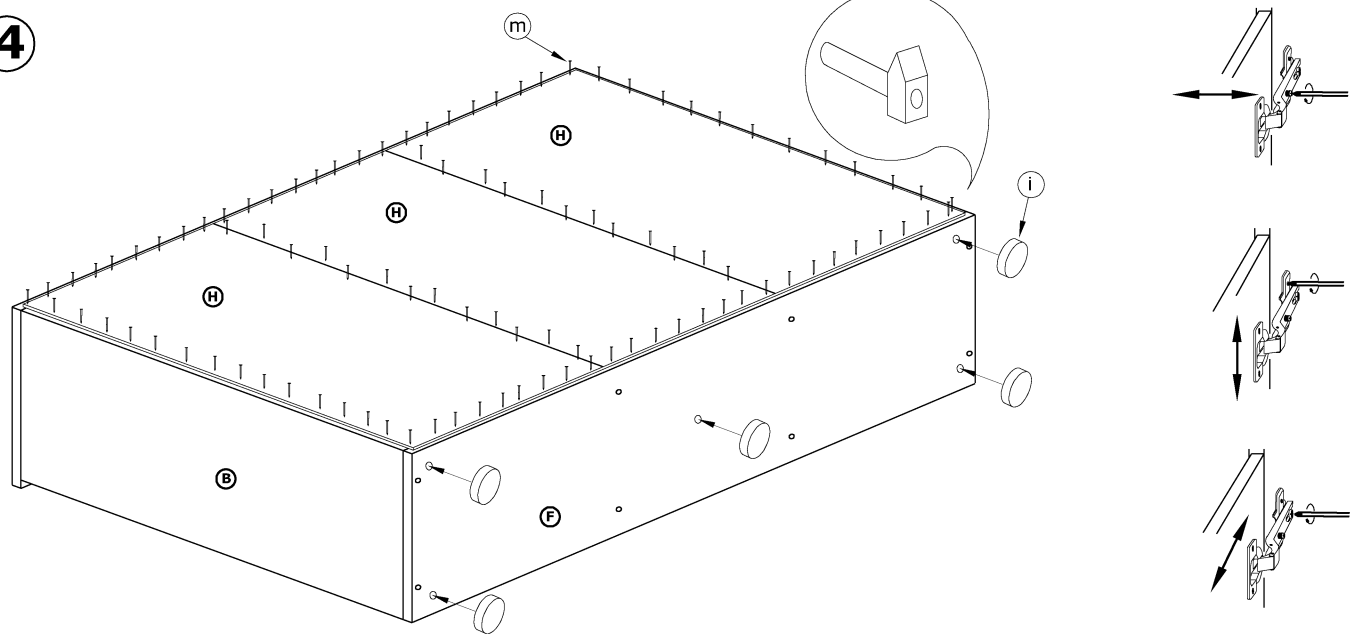

# STE-01 STELLA - KOMODA

► 135 ▲ 88 ▼ 42

x 20  <b>(a)</b>	x 8  <b>(b)</b>	x 8  <b>(c)</b>	x 4  <b>(d)</b>	x 4  <b>(e)</b>	x 16  <b>(f)</b>
x 4  <b>(g)</b>	x 2 kpl. (350 mm)  <b>(h)</b>	x 5  <b>(i)</b>	x 4  <b>(j)</b>		
x 8 (3,5x30)  <b>(k)</b>	x 32 (3,5x16)  <b>(l)</b>	x 100  <b>(m)</b>	x 1  <b>(n)</b>		

**1** - FAZY MONTAŻU      **A** - OZNACZENIE ELEMENTÓW      **a** - OZNACZENIE AKCESORIÓW

4

5

6