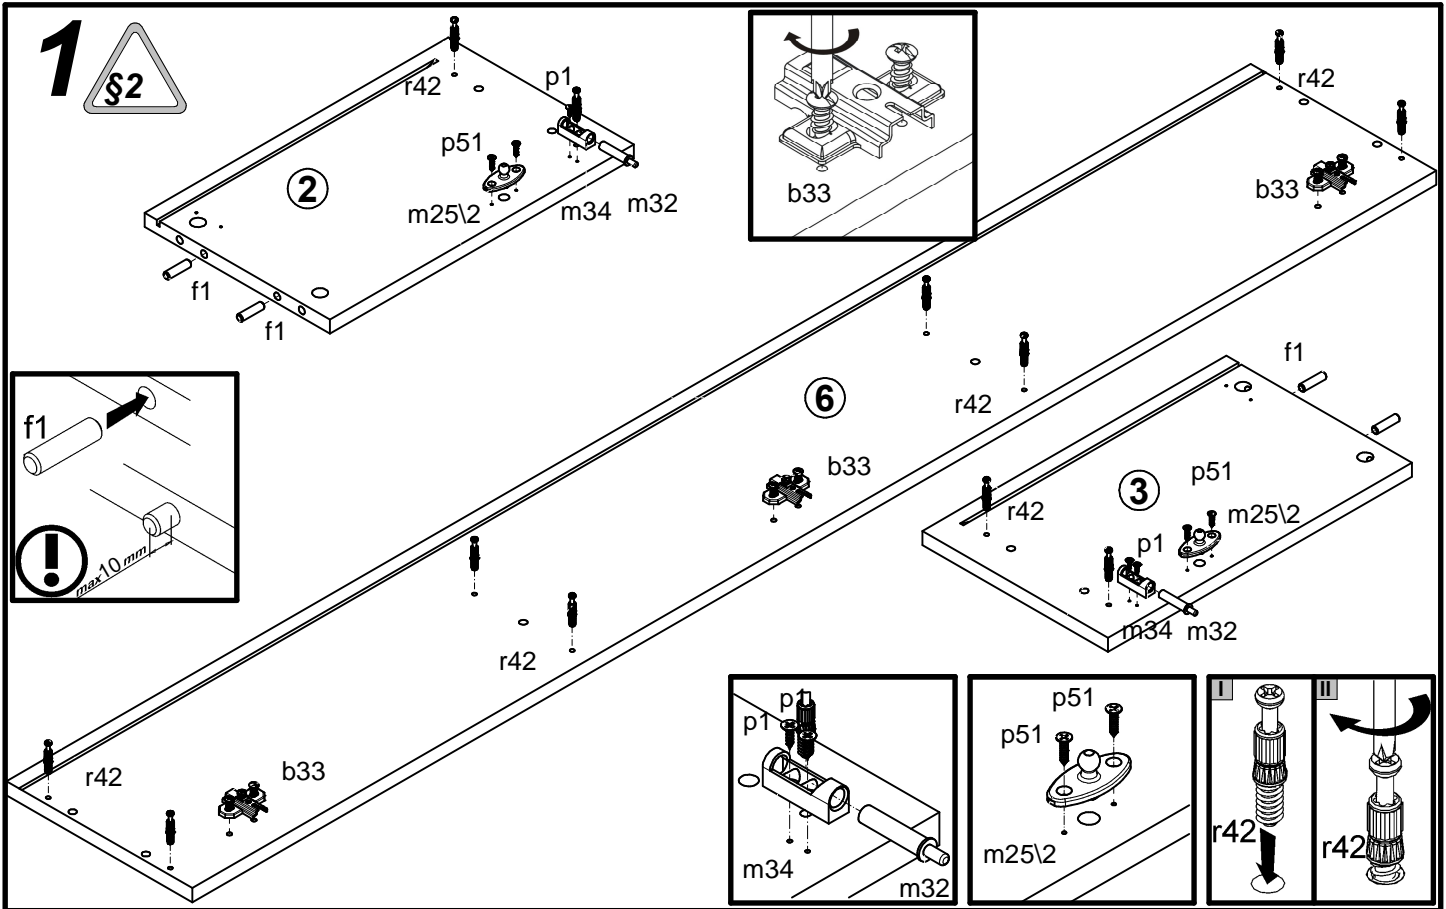

A

KOEN 2

S337-SFW1W/163

A	B	C		D	A	B	C		D
1	S337-0020	1626	410	2/3	5	S337-1037	352	223	1/3
2	S337-1034 A	398	243	1/3	6	S337-2021 A	1630	243	1/3
3	S337-1035 A	398	243	1/3	7	S337-3019 A	1597	243	1/3
4	S337-1036	352	223	1/3	8	S337-9014	362	1607	2/3

2

3

4

5

6

7