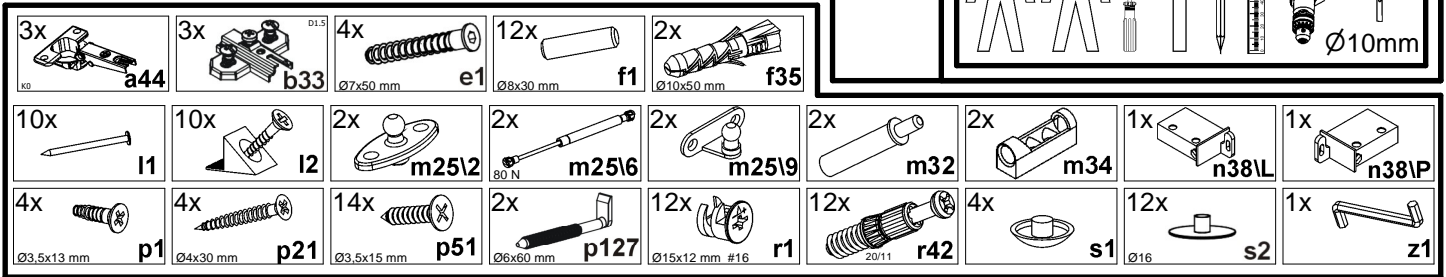

A

KOEN 2

S337-SFW1W/163

A	B	C		D	A	B	C		D
1	S337-0020	1626	410	2/3	5	S337-1037	352	223	1/3
2	S337-1034 A	398	243	1/3	6	S337-2021 A	1630	243	1/3
3	S337-1035 A	398	243	1/3	7	S337-3019 A	1597	243	1/3
4	S337-1036	352	223	1/3	8	S337-9014	362	1607	2/3