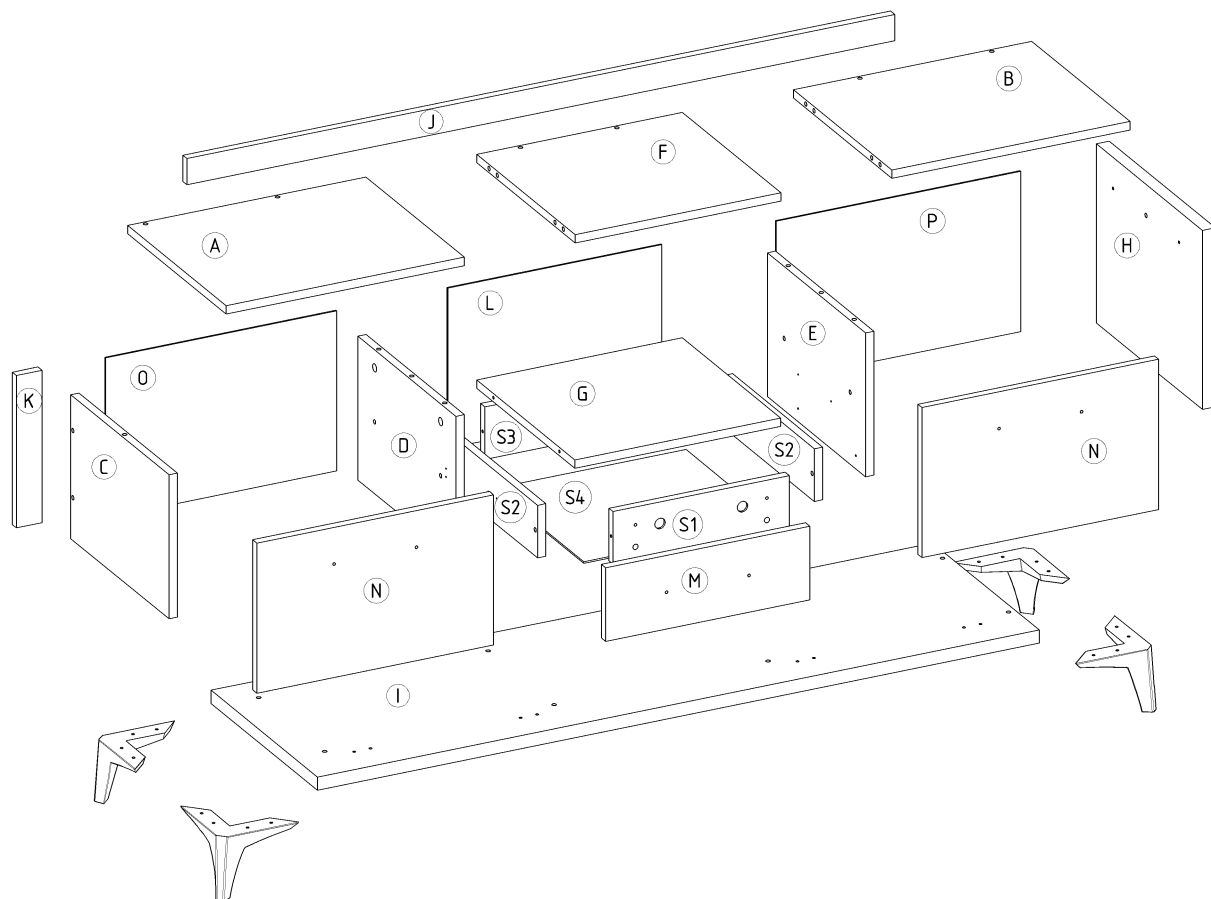

BOX-09 STOLIK RTV 2D1S

L-165 H-49 D-42

x 8 AKC00019	x 16 AKC00120	x 8 AKC00056	x 24 AKC00004	x 8 AKC00029	x 4 AKC00034	
x 16 AKC00151	x 16 AKC00004	x 4 ZAW00026	x 2 AKC00036	x 2 AKC00024	x 1 AKC00153	
x 40 AKC00018	x 28 3,5x16 AKC00026	x 20 3,5x30 AKC00026	x 2 4x20 AKC00026	x 6 4x25 AKC00026	x 1 AKC00017	x 2 WHITE UCH00037
x 1 BLACK UCH00038	x 4 NOG00040	x 1 L-350 mm MEC00412				

40 min