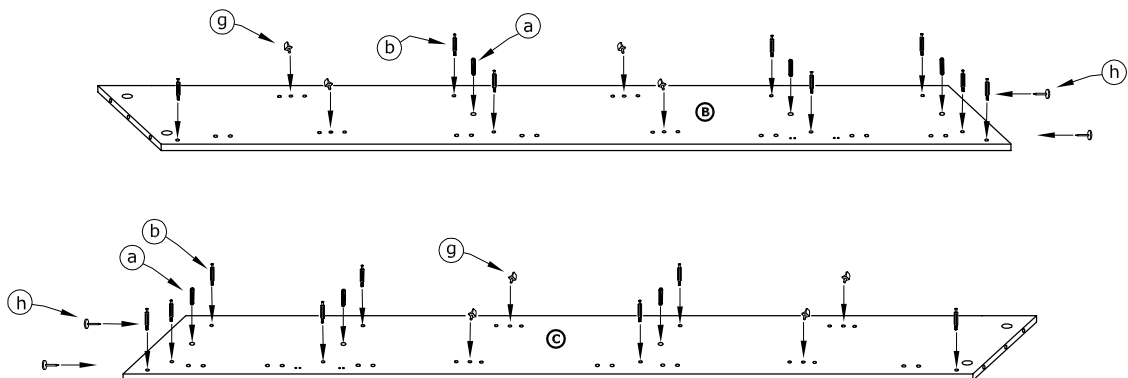

# MXS-43 WITRYNA 1D

→ 52+193+36

x 8 	x 22 	x 2 	x 24 	x 5 	x 5 	 x 16 (3,5x16)
x 8 	x 4 		x 3 		x 16 	
x 2 	x 70 				  30 min	

**1** - FAZY MONTAŻU

**A** - OZNACZENIE ELEMENTÓW

**a** - OZNACZENIE AKCESORIÓW

**1**

**2**

**3**

4

x 16

5

x 6

x 70

6

x 5

x 5

x 3

x 8

(3,5x16)