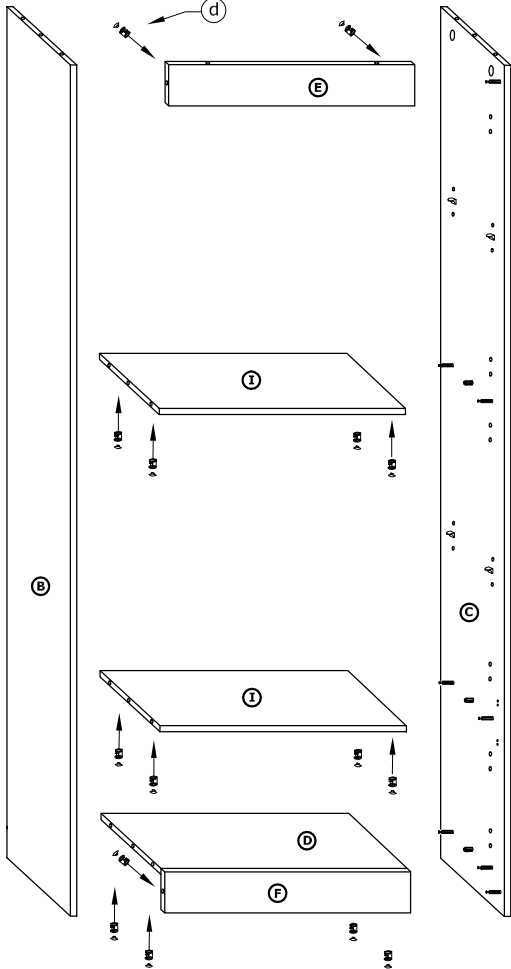

# MXS-43 WITRYNA 1D

→ 52+193+36

x 8 	x 22 	x 2 	x 24 	x 5 	x 5 	 x 16 (3,5x16)
x 8 	x 4 		x 3 		x 16 	
x 2 	x 70 				  30 min	

**1** - FAZY MONTAŻU

**A** - OZNACZENIE ELEMENTÓW

**a** - OZNACZENIE AKCESORIÓW

**1**

**2**

**3**

4

x 16

5

x 6

x 70

6

x 5

x 5

x 3

x 8

(3,5x16)