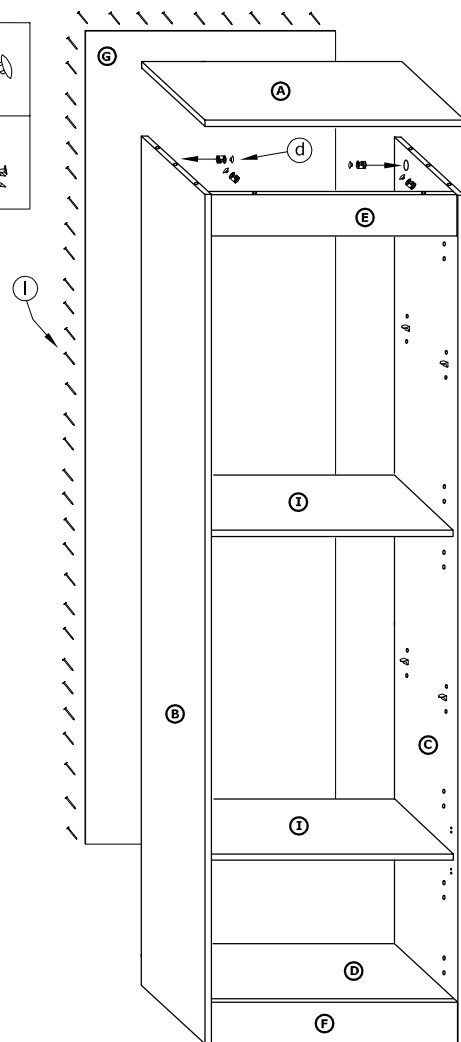

# MXS-43 WITRYNA 1D

→ 52+193+36

x 8 	x 22 	x 2 	x 24 	x 5 	x 5 	 x 16 (3,5x16)
x 8 	x 4 		x 3 		x 16 	
x 2 	x 70 				  30 min	

**1** - FAZY MONTAŻU

**A** - OZNACZENIE ELEMENTÓW

**a** - OZNACZENIE AKCESORIÓW

**1**

**2**

**3**

4

x 16

5

x 6

x 70

6

x 5

x 5

x 3

x 8

(3,5x16)