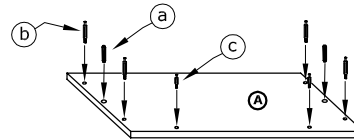

# MXS-43 WITRYNA 1D

→ 52+193+36

x 8 	x 22 	x 2 	x 24 	x 5 	x 5 	 x 16 (3,5x16)
x 8 	x 4 		x 3 		x 16 	
x 2 	x 70 				  30 min	

**1** - FAZY MONTAŻU

**A** - OZNACZENIE ELEMENTÓW

**a** - OZNACZENIE AKCESORIÓW

**1**

**2**

**3**

4

x 16

5

x 6

x 70

6

x 5

x 5

x 3

x 8

(3,5x16)