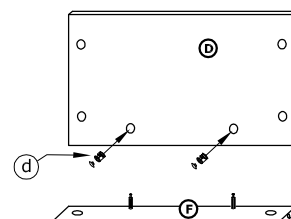

# MXS-43 WITRYNA 1D

→ 52+193+36

x 8 	x 22 	x 2 	x 24 	x 5 	x 5 	 x 16 (3,5x16)
x 8 	x 4 		x 3 		x 16 	
x 2 	x 70 				  30 min	

**1** - FAZY MONTAŻU

**A** - OZNACZENIE ELEMENTÓW

**a** - OZNACZENIE AKCESORIÓW

**1**

**2**

**3**

4

x 16

5

x 6

x 70

6

x 5

x 5

x 3

x 8

(3,5x16)