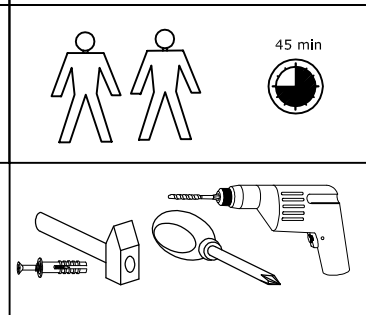

RAC-10 WIEŠZAK

→100↑196↘39

x 2 	x 6 	x 26 	x 26 	x 8 	x 3
x 4 	x 4 	x 2 kpl. 	x 4 (6,2x13) 		
x 8 (3,5x16) 	x 2 (3,5x30) 	x 3 	x 1 		

1 - FAZY MONTAŻU **A** - OZNACZENIE ELEMENTÓW **a** - OZNACZENIE AKCESORIÓW

1

x 16 	x 2
x 2 	x 4 (6,2x13)

2

x 2
x 10

3

x 2 	x 2 	x 8
x 8 		
x 1 		

4

- x 8  (d)
- x 8  (e)
- x 4  (g)