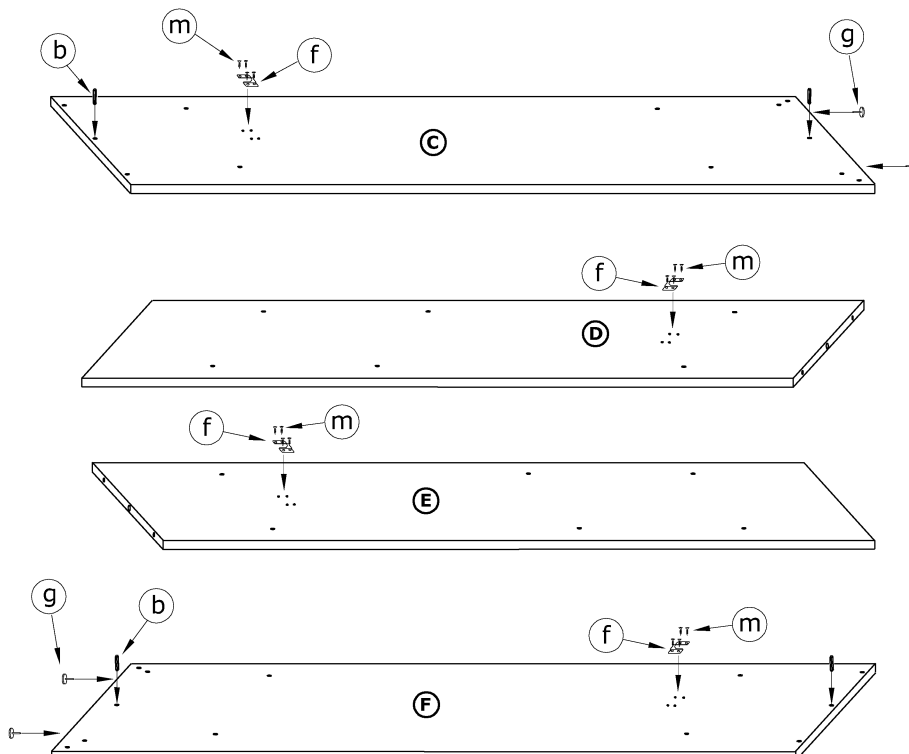

# PUERTO 220C

→ 220 ↑ 216 ↘ 65

|                     |                     |           |         |  |          |
|---------------------|---------------------|-----------|---------|--|----------|
| x 36<br>            | x 14<br>            | x 4<br>   | x 4<br> |  |          |
| x 2 (678 mm)<br>    | x 4<br>             | x 6<br>   | x 2<br> |  | x 12<br> |
| x 6<br>             | x 6<br>             | x 4<br>   |         |  |          |
| x 50 (3,5 x 13)<br> | x 12 (6,2 x 13)<br> | x 180<br> | x 1<br> |  |          |

① - FAZY MONTAŻU

Ⓐ - OZNACZENIE ELEMENTÓW

Ⓐ - OZNACZENIE AKCESORIÓW

①

②

3

4