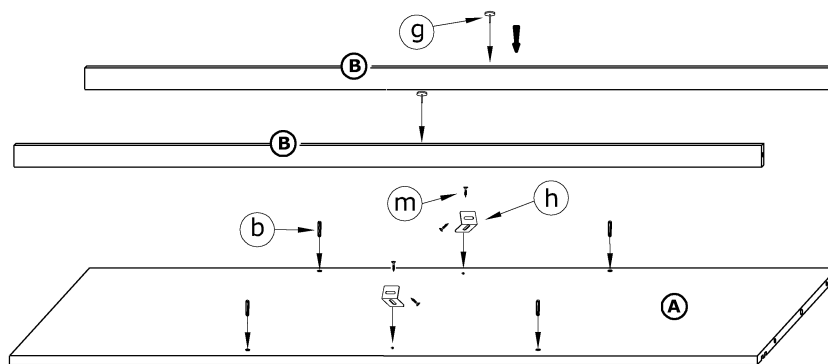

# PUERTO 220C

→ 220 ↑ 216 ↘ 65

|                     |                     |           |         |  |          |
|---------------------|---------------------|-----------|---------|--|----------|
| x 36<br>            | x 14<br>            | x 4<br>   | x 4<br> |  |          |
| x 2 (678 mm)<br>    | x 4<br>             | x 6<br>   | x 2<br> |  | x 12<br> |
| x 6<br>             | x 6<br>             | x 4<br>   |         |  |          |
| x 50 (3,5 x 13)<br> | x 12 (6,2 x 13)<br> | x 180<br> | x 1<br> |  |          |

① - FAZY MONTAŻU

Ⓐ - OZNACZENIE ELEMENTÓW

Ⓐ - OZNACZENIE AKCESORIÓW

①

②

3

4