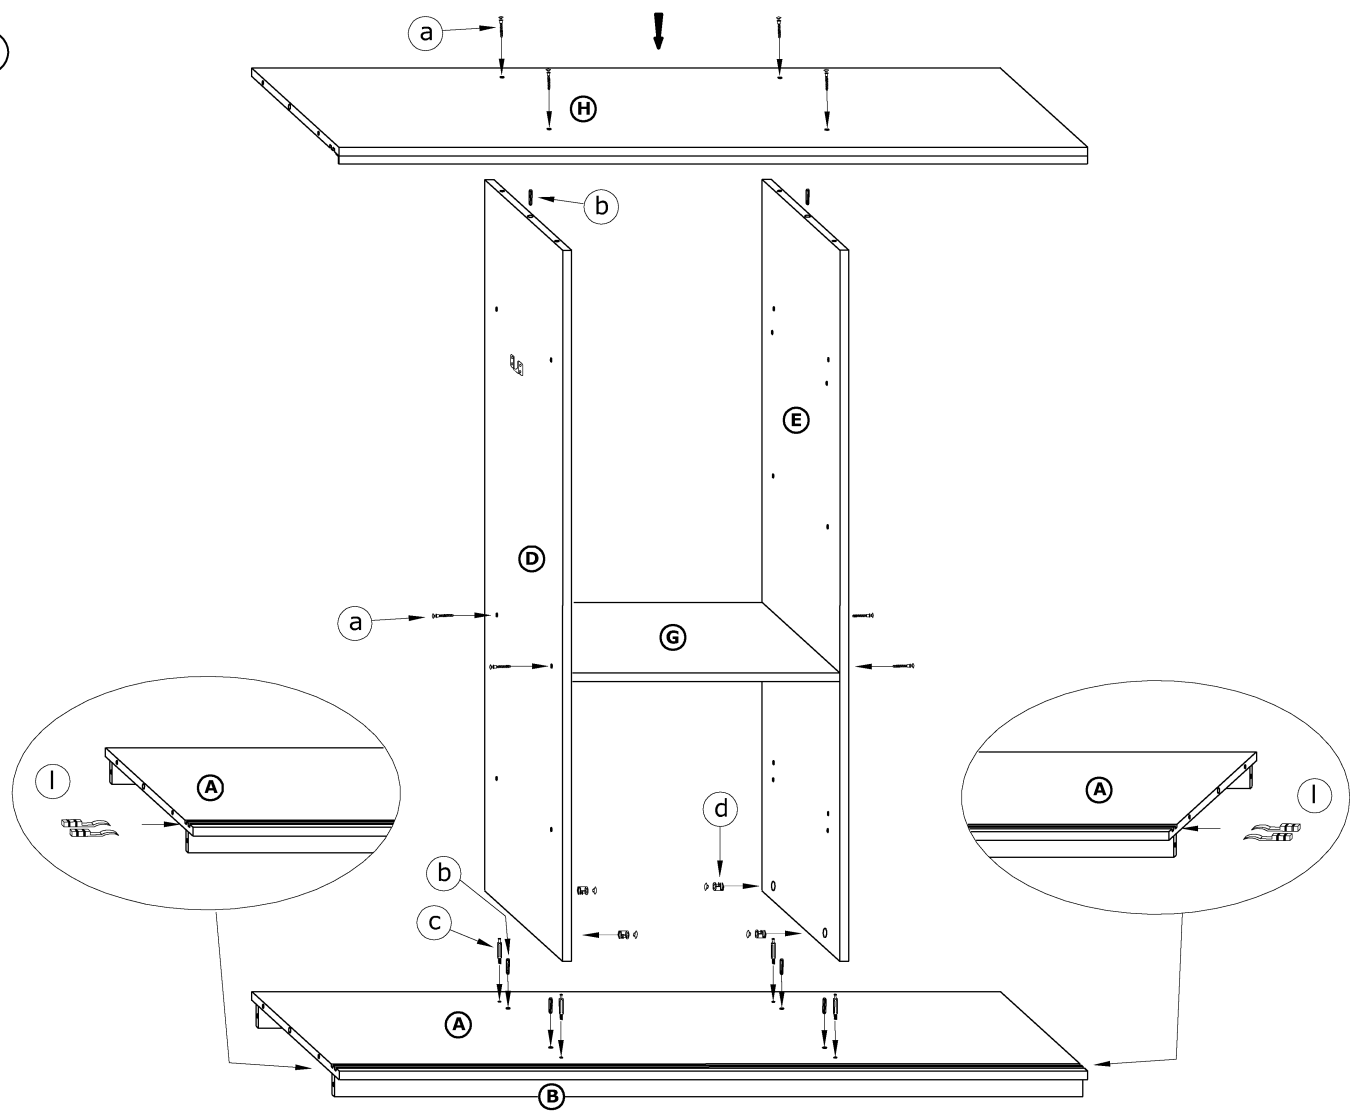

# PUERTO 220C

→ 220 ↑ 216 ↘ 65

|                     |                     |           |         |  |          |
|---------------------|---------------------|-----------|---------|--|----------|
| x 36<br>            | x 14<br>            | x 4<br>   | x 4<br> |  |          |
| x 2 (678 mm)<br>    | x 4<br>             | x 6<br>   | x 2<br> |  | x 12<br> |
| x 6<br>             | x 6<br>             | x 4<br>   |         |  |          |
| x 50 (3,5 x 13)<br> | x 12 (6,2 x 13)<br> | x 180<br> | x 1<br> |  |          |

① - FAZY MONTAŻU

Ⓐ - OZNACZENIE ELEMENTÓW

Ⓐ - OZNACZENIE AKCESORIÓW

①

②

3

4