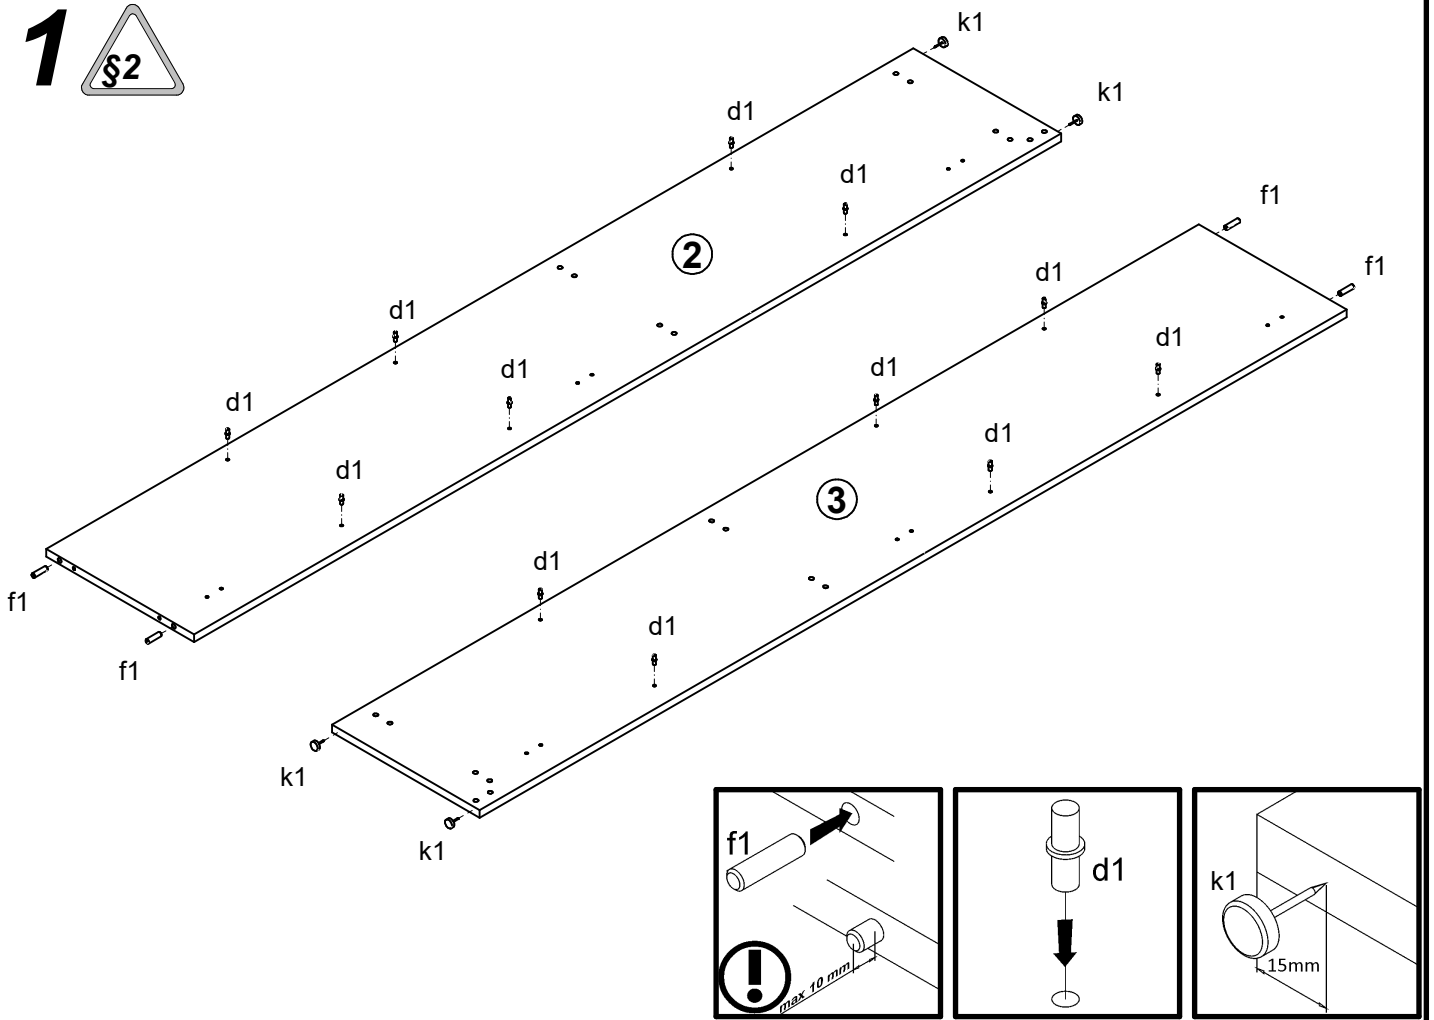

A

NEPO Plus

S435-REG1D

| A | B | C | D |
|---|-----------|-------|----------|
| 1 | S435-0006 | 1864, | 564, 2/2 |
| 2 | S435-1009 | 1946, | 332, 1/2 |
| 3 | S435-1010 | 1946, | 332, 1/2 |
| 4 | S435-2004 | 600 | 333 1/2 |
| 5 | S435-3006 | 569 | 329 1/2 |
| 6 | S435-3007 | 569 | 311 1/2 |
| 7 | S435-3008 | 568 | 310 1/2 |
| 8 | S435-4004 | 569 | 61, 1/2 |
| 9 | S435-9305 | 1894 | 593 1/2 |

| | | | | | | | | | |
|------------------------------|------------------|-----------------------------|----------------------------------|-------------------------------|------------------------------|--------------------------------|-------------------------------|--------------------------------|--|
| 3x K18 Ø35 a172 | 3x b42 | 1x 128 mm c310 | 12x Ø5x17 mm d1 | 12x Ø7x50 mm e1 | 16x Ø8x30 mm f1 | 4x k1 | 55x 1.4x20 mm l1 | 6x Ø3.5x15 mm p51 | |
| 2x Ø4x25 mm p87 | 8x s1 | 1x 4 mm z1 | | | | | | | |
| | | | 1x 88x21x151.5 n142 | 1x Ø10x50 mm f35 | 1x Ø5x60 mm p17 | 2x Ø3.5x16 mm p38 | | | |

1

2

3

4

5