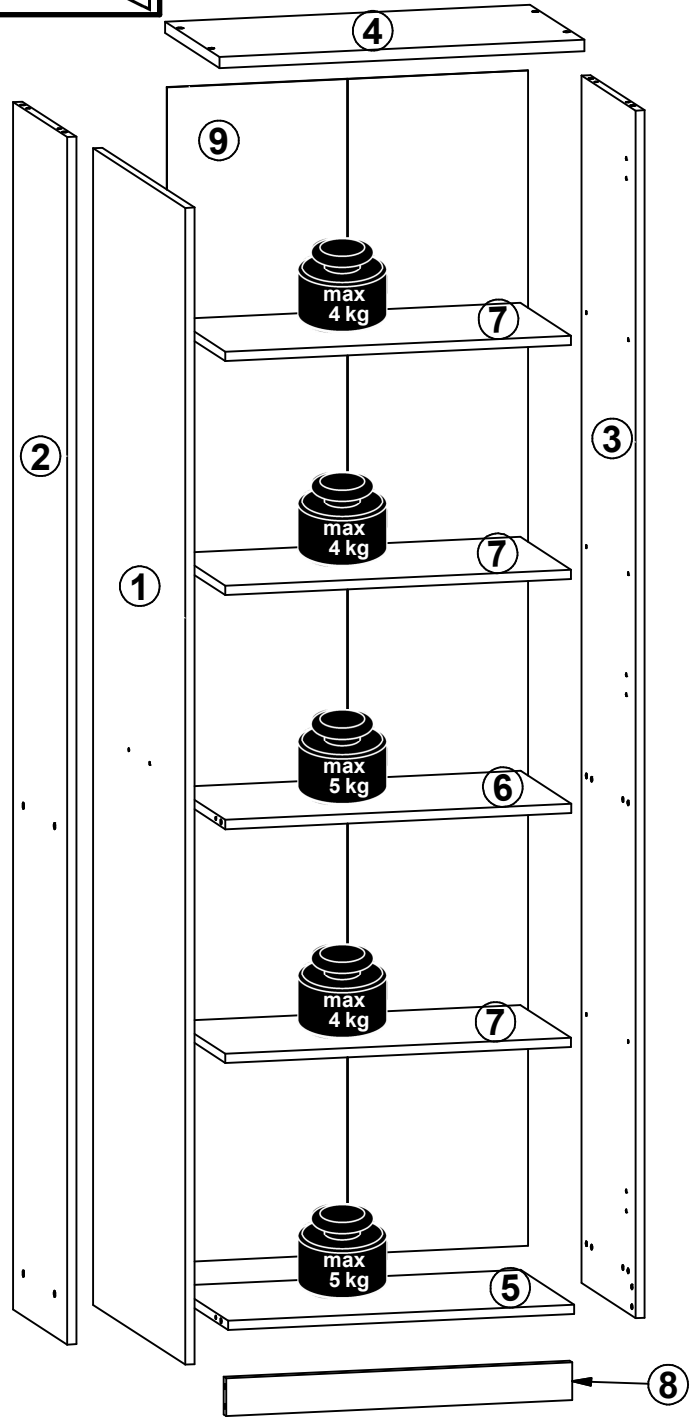

A

NEPO Plus

S435-REG1D

| A | B | C | D |
|---|-----------|-------|----------|
| 1 | S435-0006 | 1864, | 564, 2/2 |
| 2 | S435-1009 | 1946, | 332, 1/2 |
| 3 | S435-1010 | 1946, | 332, 1/2 |
| 4 | S435-2004 | 600 | 333 1/2 |
| 5 | S435-3006 | 569 | 329 1/2 |
| 6 | S435-3007 | 569 | 311 1/2 |
| 7 | S435-3008 | 568 | 310 1/2 |
| 8 | S435-4004 | 569 | 61, 1/2 |
| 9 | S435-9305 | 1894 | 593 1/2 |

| | | | | | | | | | |
|------------------------------|------------------|-----------------------------|----------------------------------|-------------------------------|------------------------------|--------------------------------|-------------------------------|--------------------------------|--|
| 3x K18 Ø35 a172 | 3x b42 | 1x 128 mm c310 | 12x Ø5x17 mm d1 | 12x Ø7x50 mm e1 | 16x Ø8x30 mm f1 | 4x k1 | 55x 1.4x20 mm l1 | 6x Ø3.5x15 mm p51 | |
| 2x Ø4x25 mm p87 | 8x s1 | 1x 4 mm z1 | | | | | | | |
| | | | 1x 88x21x151.5 n142 | 1x Ø10x50 mm f35 | 1x Ø5x60 mm p17 | 2x Ø3.5x16 mm p38 | | | |

1

2

3

4

5