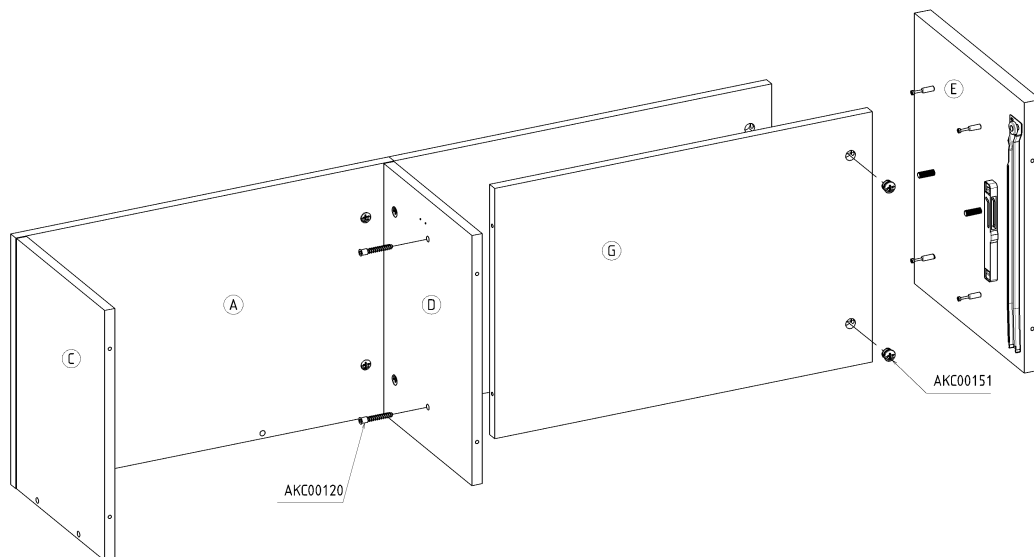

BOX-08

STOLIK RTV 1D1S

L-125 H-49 D-42

x 6 AKC00019	x 12 7x50 AKC00120	x 6 7x70 AKC00056	x 18 AKC00004	x 8 AKC00029	x 2 AKC00034	 40 min
x 12 AKC00151	x 12 AKC00004	x 2 ZAW00026	x 2 AKC00036	x 1 AKC00024	x 1 AKC00153	
x 40 AKC00018	x 22 3,5x16 AKC00026	x 20 3,5x30 AKC00026	x 2 4x20 AKC00026	x 4 4x25 AKC00026	x 1 AKC00017	x 1 WHITE UCH00037
x 1 BLACK UCH00038	x 4 NOG00040	x 1 L-350 mm MEC00412				

1

2

3

4

5

6

7

8