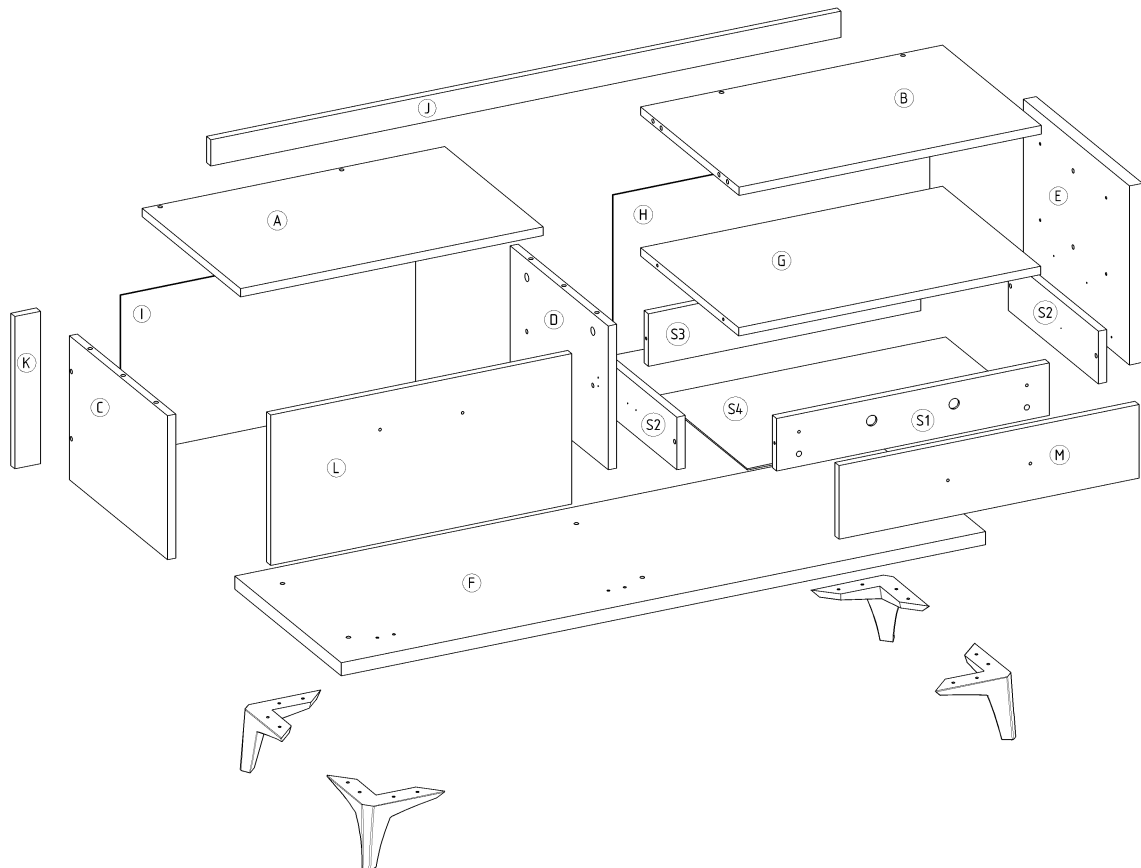

BOX-08

STOLIK RTV 1D1S

L-125 H-49 D-42

x 6 AKC00019	x 12 7x50 AKC00120	x 6 7x70 AKC00056	x 18 AKC00004	x 8 AKC00029	x 2 AKC00034	 40 min
x 12 AKC00151	x 12 AKC00004	x 2 ZAW00026	x 2 AKC00036	x 1 AKC00024	x 1 AKC00153	
x 40 AKC00018	x 22 3,5x16 AKC00026	x 20 3,5x30 AKC00026	x 2 4x20 AKC00026	x 4 4x25 AKC00026	x 1 AKC00017	x 1 WHITE UCH00037
x 1 BLACK UCH00038	x 4 NOG00040	x 1 L-350 mm MEC00412				

1

2

3

4

5

6

7

8