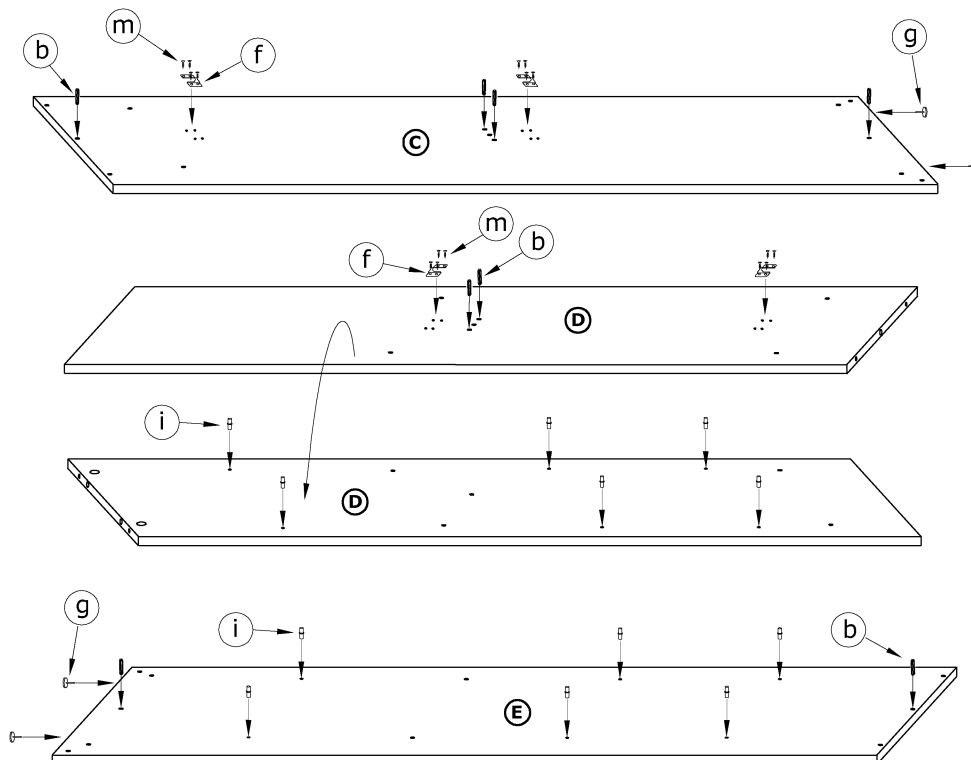

RICO 200B

→ 200 ↑ 216 ↘ 65

x 28 	x 15 	x 2 	x 2 		
x 2 (1174 mm) 	x 4 	x 6 	x 2 		x 12
x 4 	x 4 	x 4 			
x 40 (3,5 x 13) 	x 8 (6,2 x 13) 	x 150 	x 1 		

1 - FAZY MONTAŻU

A - OZNACZENIE ELEMENTÓW

a - OZNACZENIE AKCESORIÓW

1

2

3

4

5

6

7