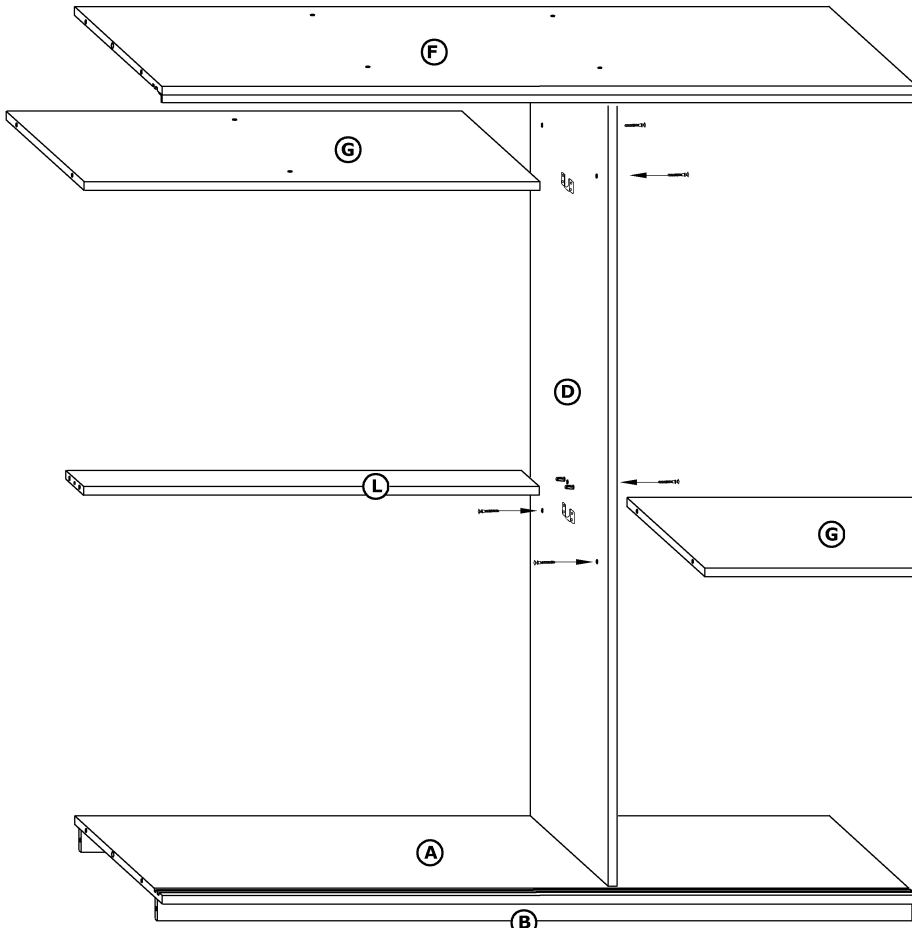

RICO 200B

→ 200 ↑ 216 ↘ 65

x 28 	x 15 	x 2 	x 2 		
x 2 (1174 mm) 	x 4 	x 6 	x 2 		x 12
x 4 	x 4 	x 4 			
x 40 (3,5 x 13) 	x 8 (6,2 x 13) 	x 150 	x 1 		

1 - FAZY MONTAŻU

A - OZNACZENIE ELEMENTÓW

a - OZNACZENIE AKCESORIÓW

1

2

3

4

5

6

7