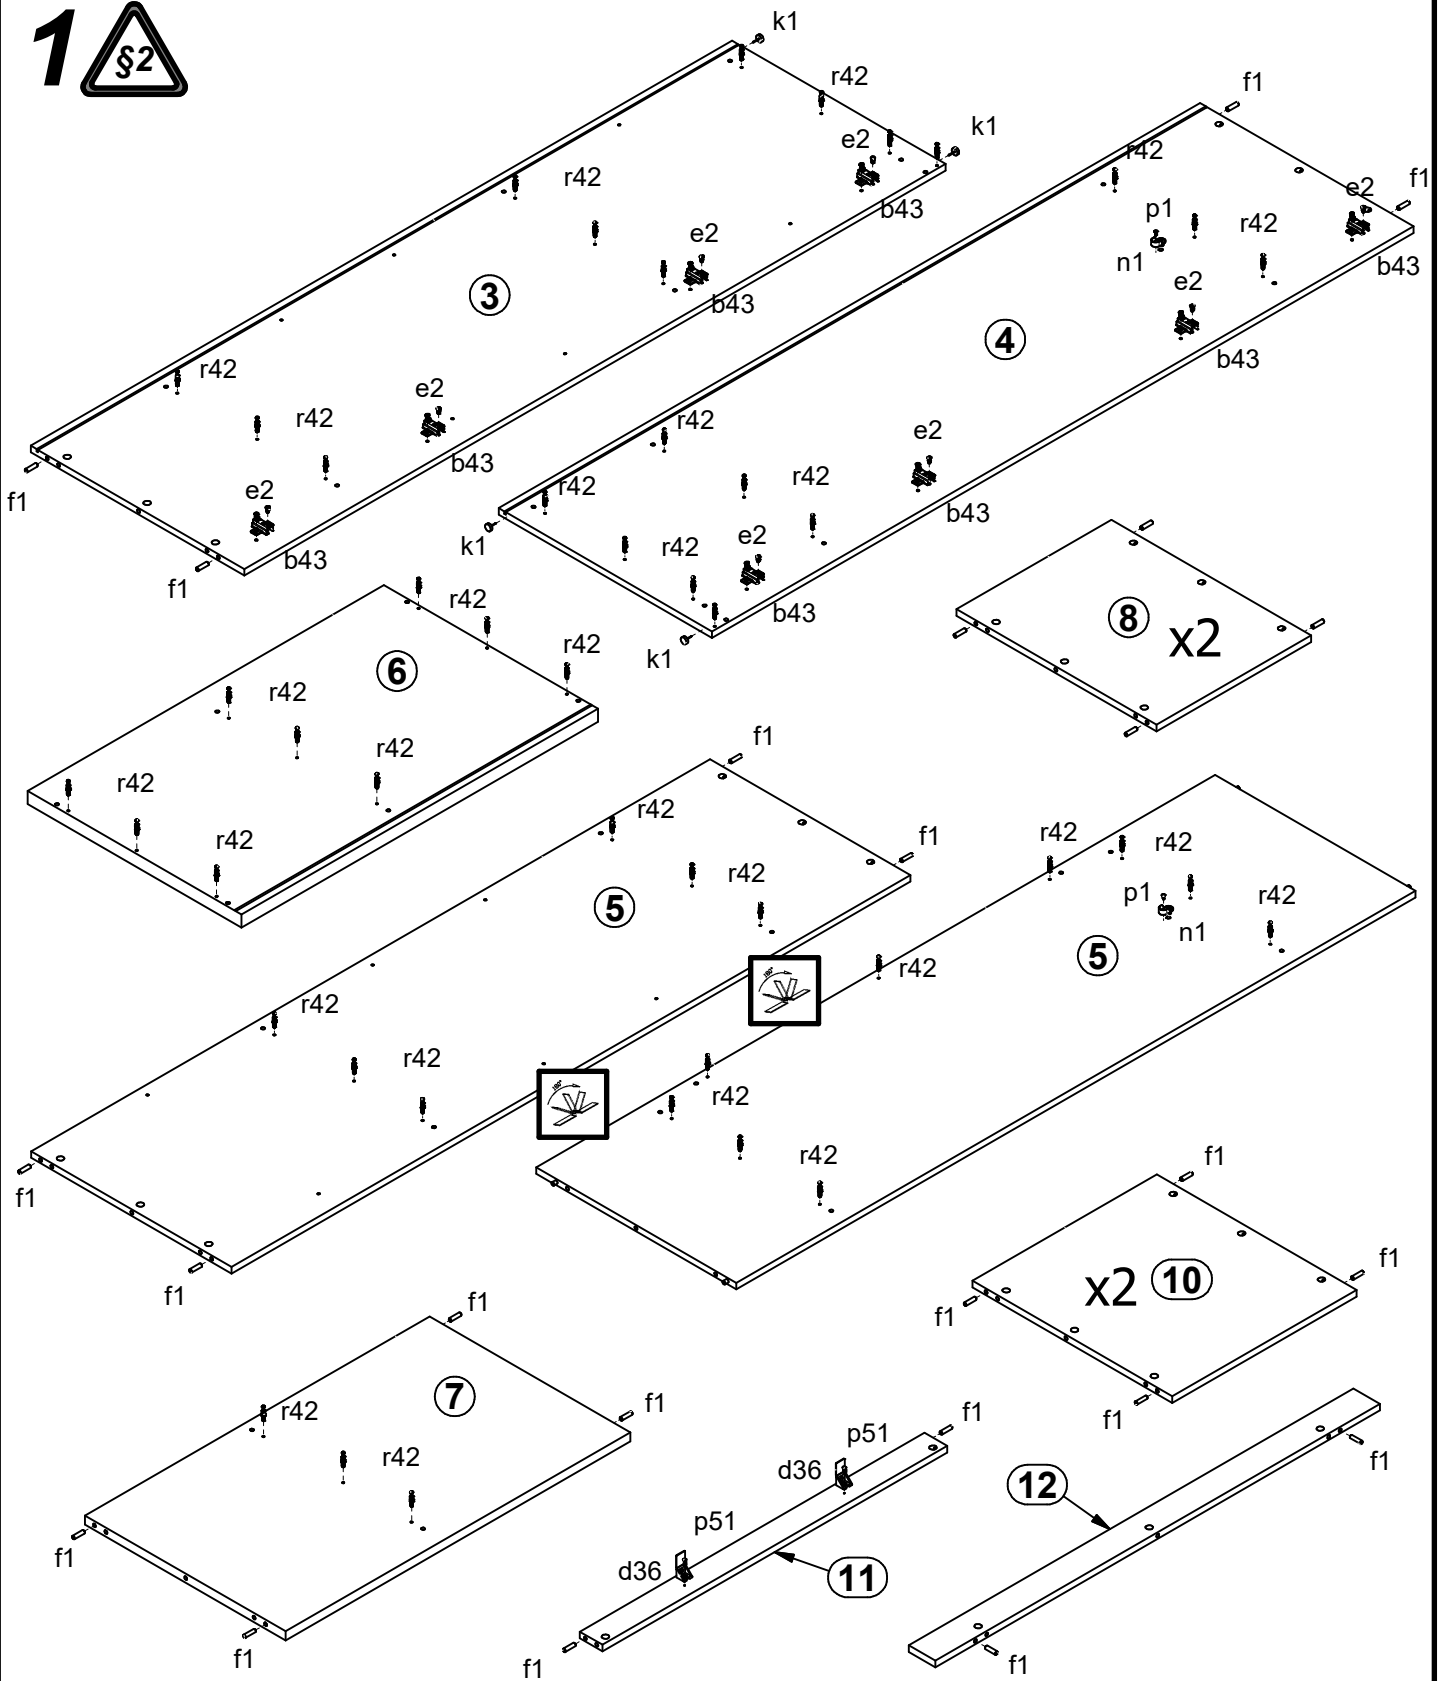

A

PORI

L87-SZF2D

A	B	C	D	
1	L87-0006	1898	479	4/4
2	L87-0007	1898	479	4/4
3	L87-1011	1968	599	2/4
4	L87-1012	1968	599	2/4
5	L87-1013	1905	562	3/4
6	L87-2006	1000	600	1/4
7	L87-3004	967	563	1/4
8	L87-3005	434	561	3/4
9	L87-3006	433	561	1/4
10	L87-3007	517	561	3/4
11	L87-4018	967	64	1/4
12	L87-4019	1248	75	4/4
13	L87-9302	1933	977	3/4
14	dr-512	512,	22	1/4

4x a133	8x a160	8x b43	12x d1 Ø5x17 mm	2x d36	16x e2 Ø6,3x13 mm	32x f1 Ø8x30 mm	4x k1	1x k21
1x k212	50x l1 1,4x20 mm	18x l2	2x n1 h=22mm	2x p1 Ø3,5x13 mm	20x p51 Ø3,5x15 mm	47x r1 Ø15x12 mm #16	47x r42 20/11	30x s68 Ø 20mm
							1x n2611	1x p38 Ø3,5x16 mm

1 

8

9