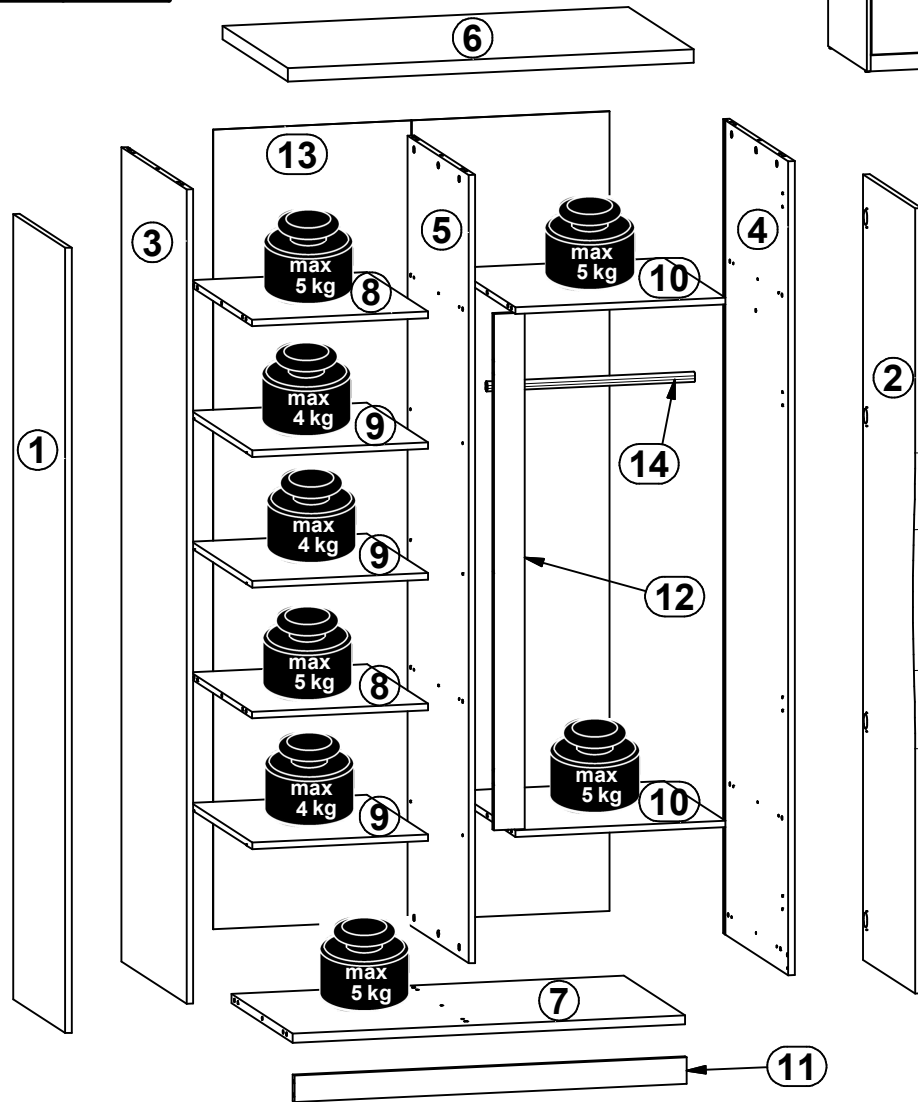

A

PORI

L87-SZF2D

A	B	C	D	
1	L87-0006	1898	479	4/4
2	L87-0007	1898	479	4/4
3	L87-1011	1968	599	2/4
4	L87-1012	1968	599	2/4
5	L87-1013	1905	562	3/4
6	L87-2006	1000	600	1/4
7	L87-3004	967	563	1/4
8	L87-3005	434	561	3/4
9	L87-3006	433	561	1/4
10	L87-3007	517	561	3/4
11	L87-4018	967	64	1/4
12	L87-4019	1248	75	4/4
13	L87-9302	1933	977	3/4
14	dr-512	512,	22	1/4

4x a133	8x a160	8x b43	12x d1 Ø5x17 mm	2x d36	16x e2 Ø6,3x13 mm	32x f1 Ø8x30 mm	4x k1	1x k21
1x k212	50x l1 1,4x20 mm	18x l2	2x n1 h=22mm	2x p1 Ø3,5x13 mm	20x p51 Ø3,5x15 mm	47x r1 Ø15x12 mm #16	47x r42 20/11	30x s68 Ø 20mm
							1x n2611	1x p38 Ø3,5x16 mm