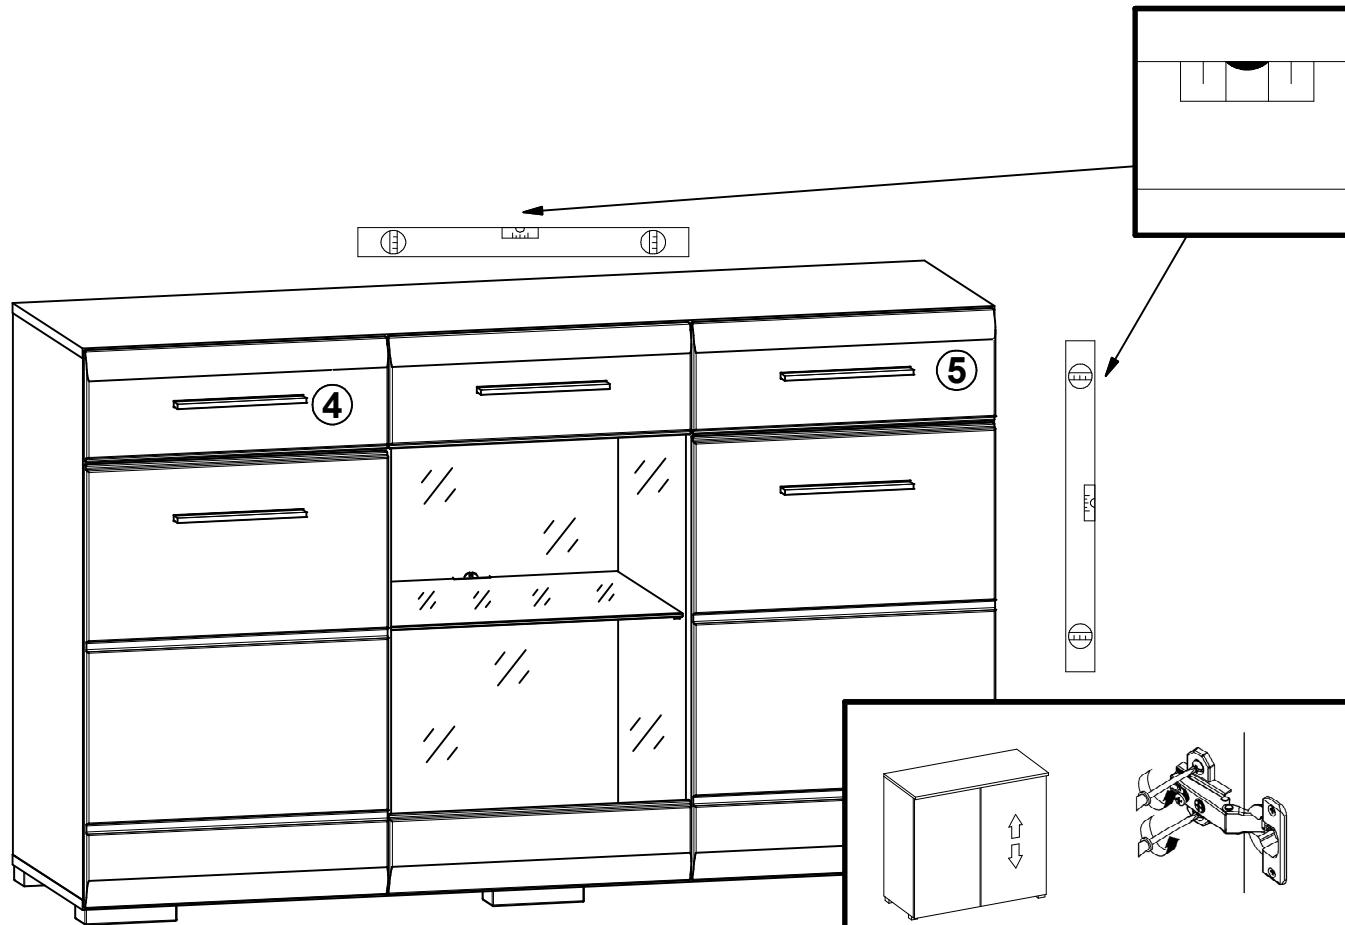

8

Pflegehinweis!

Bitte nur mit einem Staubtuch
(kein Microfasertuch) oder
einem feuchten Lappen reinigen.
KEINE scheuernden Putzmittel
verwenden!

Wskazówka dotycząca pielęgnacji!

Proszę czyścić tylko suchą lub lekko
wilgotną szmatką do kurzu. Nie używać
żadnych środków szorstkich!