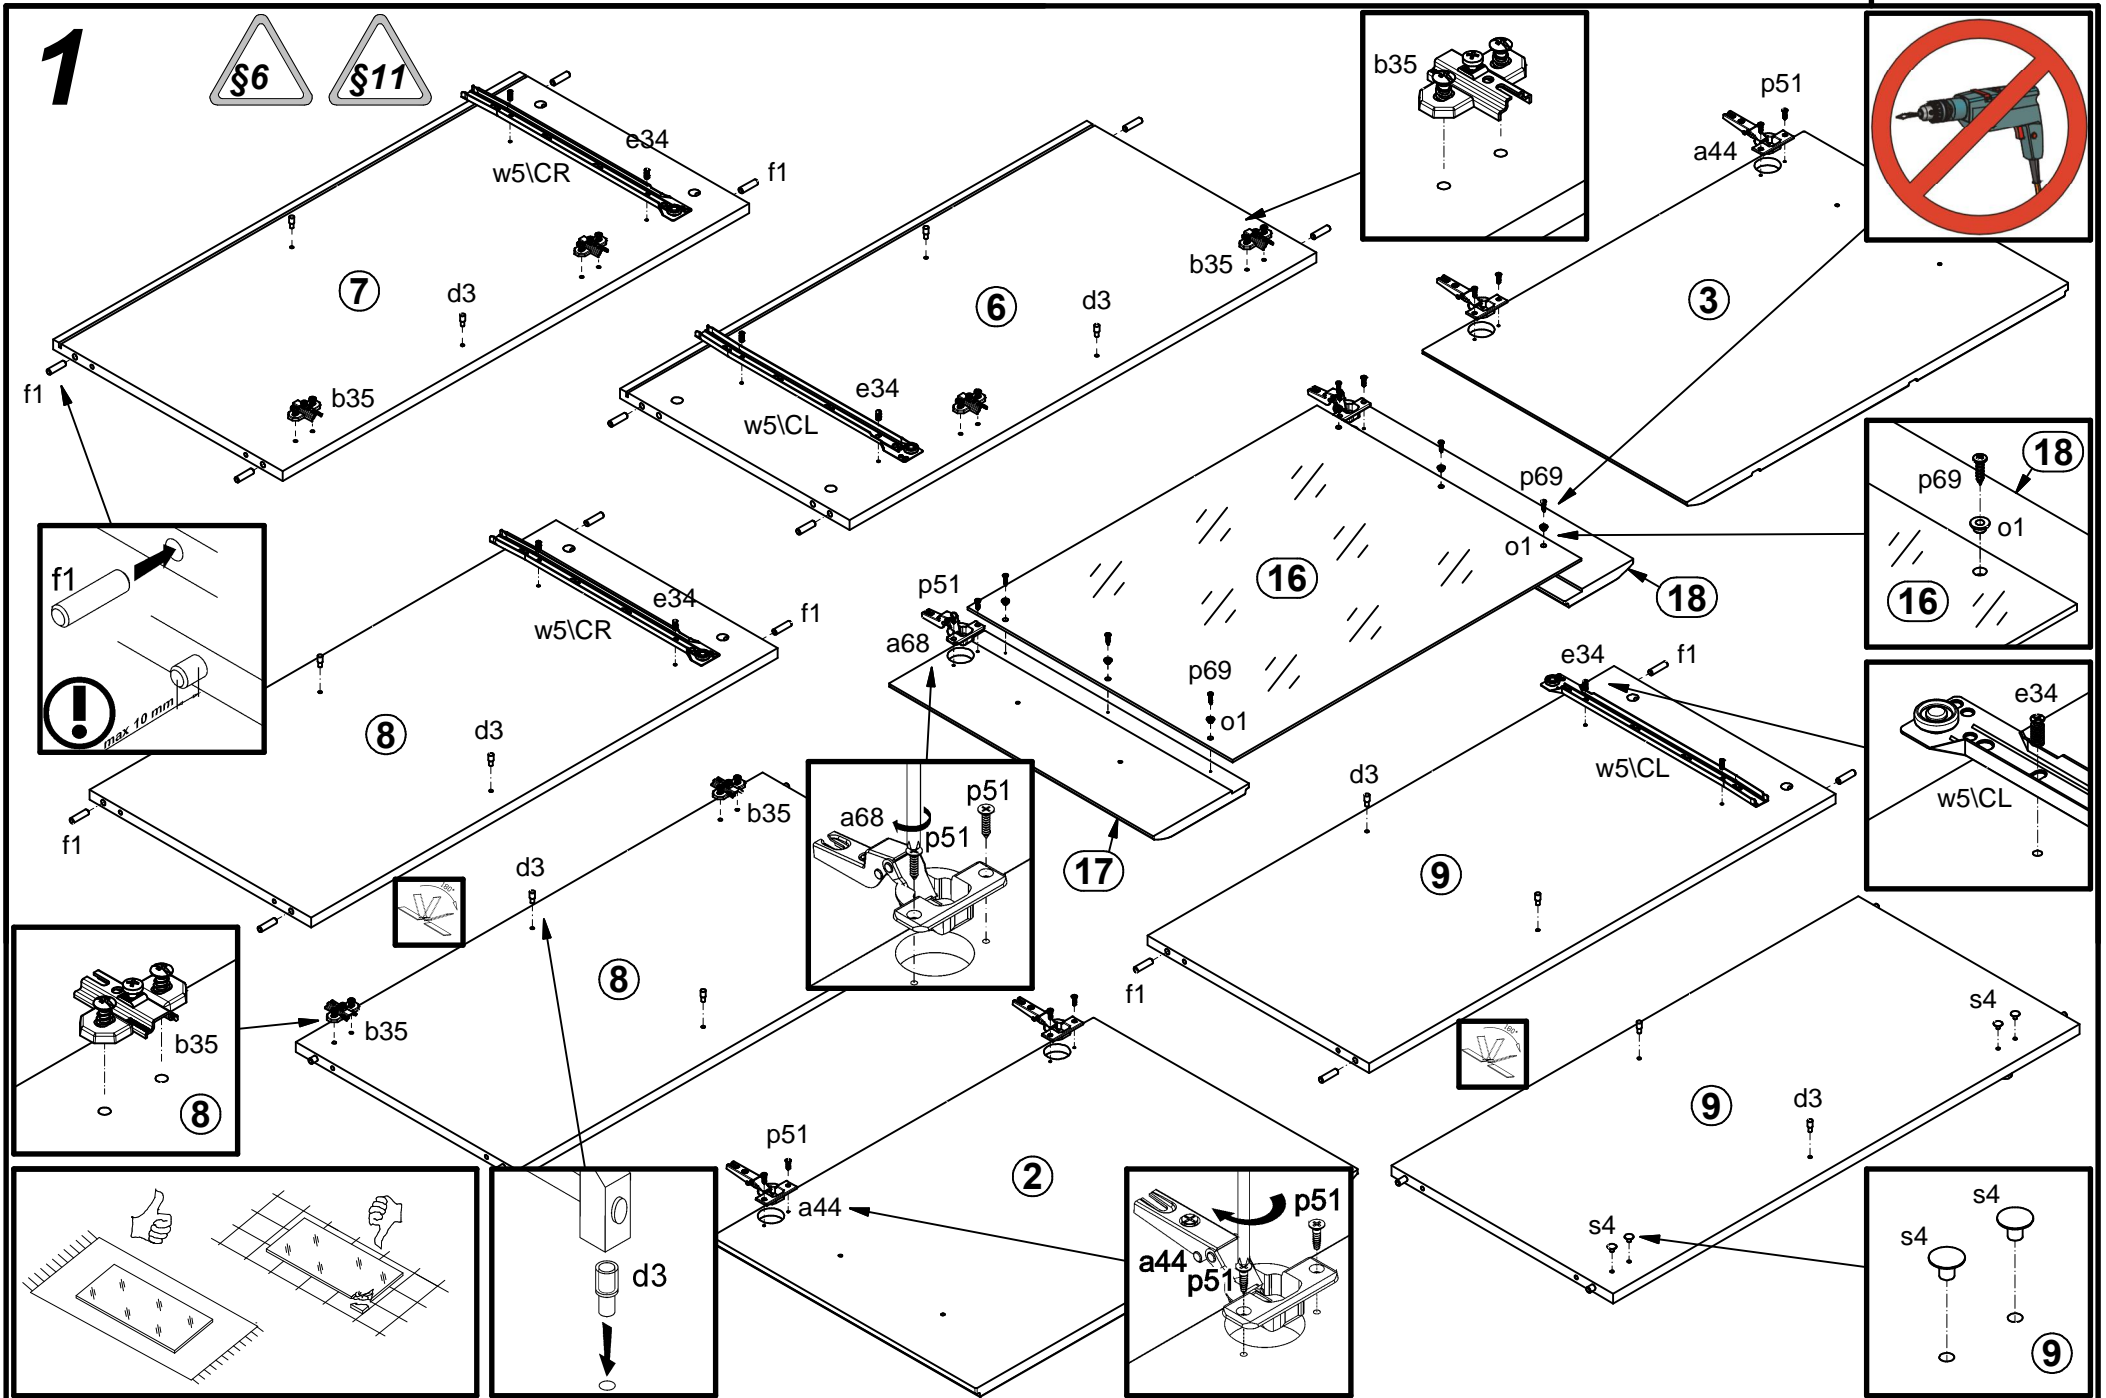

120 min

§1 **§11**

A	B	C (mm)	D
1	S154-307	482	400
2	S182-010	716	496
3	S182-011	716	496
4	S182-012	496	180
5	S182-013	496	180
6	S182-118	874	430
7	S182-119	874	430
8	S182-120	874	415
9	S182-121	874	415
10	S182-209	1500	430
11	S182-210	1500	430
12	S182-313	475	400
13	S182-507	400	100
14	S182-508	400	100
15	S182-509	418	100
16	S182-555	654	496
17	S182-708	496	180
18	S182-709	496	130
19	S182-911	448	407
20	S182-912	886	501
21	S182-913	886	489
22	qb20\1	LED	1/2

10 24 WW 21

qb20\1 D-NI

10 24 HH 21
10 24 HG 21

qb20\1 D-BI

cm

4x 	2x 	6x 	5x 	12x 	12x 	8x 	32x 	3x 	3x 	18x 	14x 	6x
15x 	16x 	12x 	14x 	6x 	10x 	12x 	12x 	12x 	1x 	2x 	2x 	2x
2x 	1x 	1x 	1x 									

2

3