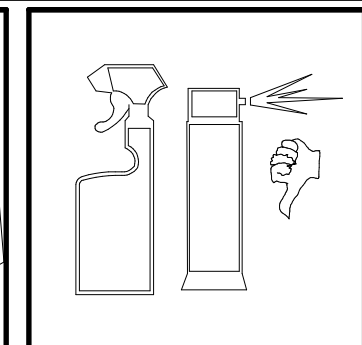

- D** Montageanleitung
- NL** Handleiding voor de montage
- TR** Montaj talimatı
- FR** Instructions de montage
- CZ** Montážní návod
- HU** Összeszerelési útmutató
- GB** Assembly instructions
- PL** Instrukcja montażu
- RU** Инструкция по монтажу
- IT** Istruzioni di montaggio
- RO** Instructiuni de asamblare
- SK** Montážny návod

120 min

§1 **§11**

A	B	C (mm)	D
1	S154-307	482	400
2	S182-010	716	496
3	S182-011	716	496
4	S182-012	496	180
5	S182-013	496	180
6	S182-118	874	430
7	S182-119	874	430
8	S182-120	874	415
9	S182-121	874	415
10	S182-209	1500	430
11	S182-210	1500	430
12	S182-313	475	400
13	S182-507	400	100
14	S182-508	400	100
15	S182-509	418	100
16	S182-555	654	496
17	S182-708	496	180
18	S182-709	496	130
19	S182-911	448	407
20	S182-912	886	501
21	S182-913	886	489
22	qb20\1	LED	1/2