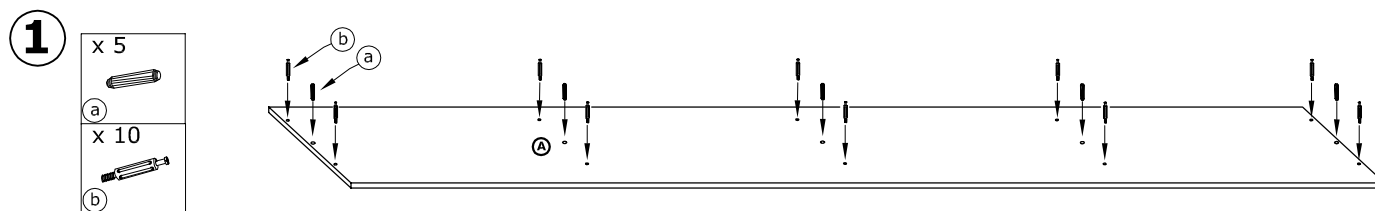

SVN-03 KOMODA 4D

→ 240 × 89 × 40

x 5 	x 10 	x 10 	x 26 	x 4 	x 4 		
x 8 	x 16 	x 8 (3x16) 	x 16 (3,5x16) 	x 4 	x 100 	x 1 	
x 8 							 60 min

1 - FAZY MONTAŻU

A - OZNACZENIE ELEMENTÓW

a - OZNACZENIE AKCESORIÓW

5

- x 10 
- x 8 

6

- x 8 
- x 100 
- x 4 

7

- x 4 
- x 4 
- x 8 (3x16) 
- x 16 (3,5x16) 
- x 4 