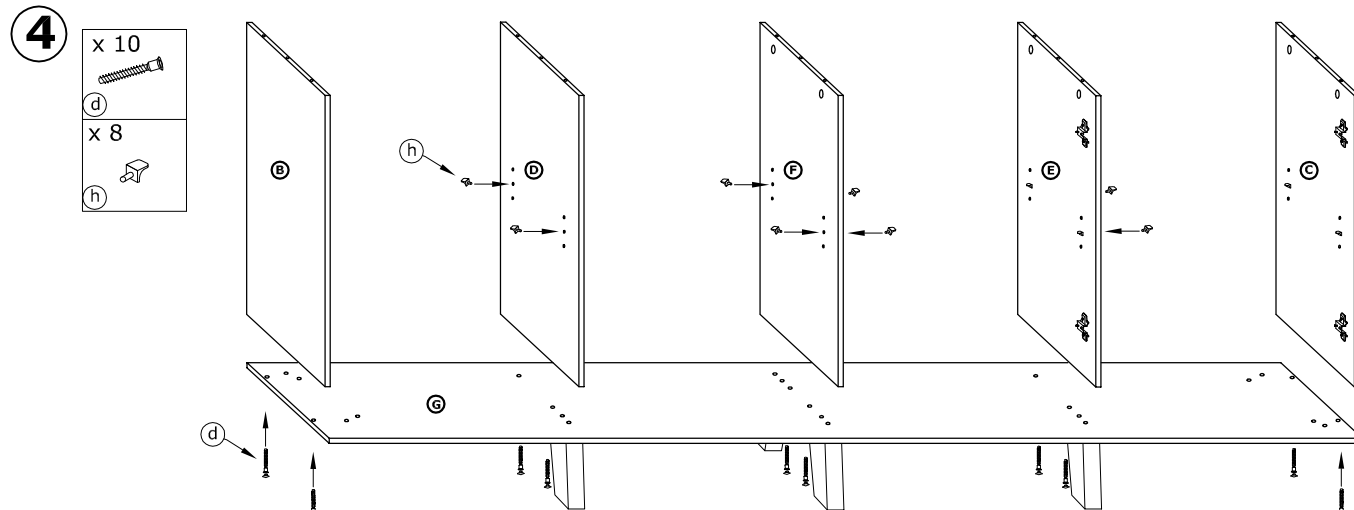

SVN-03 KOMODA 4D

→ 240 × 89 × 40

x 5 	x 10 	x 10 	x 26 	x 4 	x 4 		
x 8 	x 16 	x 8 (3x16) 	x 16 (3,5x16) 	x 4 	x 100 	x 1 	
x 8 							 60 min

1 - FAZY MONTAŻU

A - OZNACZENIE ELEMENTÓW

a - OZNACZENIE AKCESORIÓW

5

- x 10 
- x 8 

6

- x 8 
- x 100 
- x 4 

7

- x 4 
- x 4 
- x 8 (3x16) 
- x 16 (3,5x16) 
- x 4 