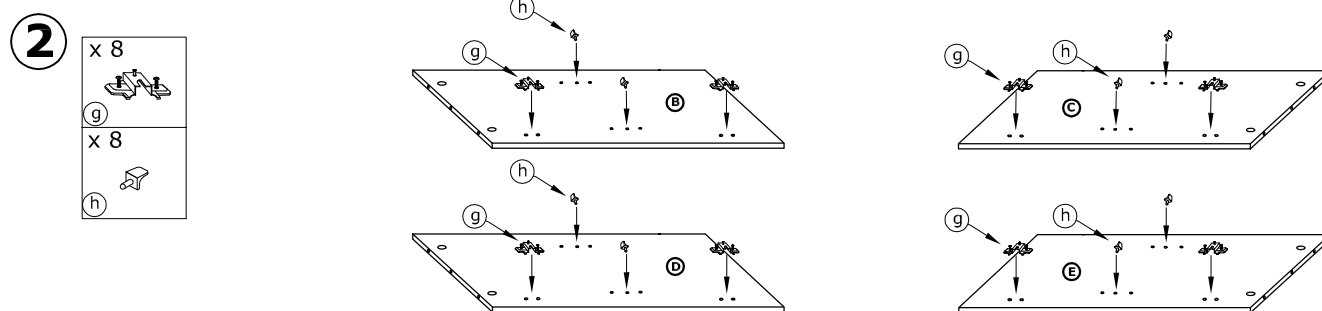

SVN-03 KOMODA 4D

→ 240 × 89 × 40

x 5 	x 10 	x 10 	x 26 	x 4 	x 4 		
x 8 	x 16 	x 8 (3x16) 	x 16 (3,5x16) 	x 4 	x 100 	x 1 	
x 8 							 60 min

1 - FAZY MONTAŻU

A - OZNACZENIE ELEMENTÓW

a - OZNACZENIE AKCESORIÓW

5

- x 10 
- x 8 

6

- x 8 
- x 100 
- x 4 

7

- x 4 
- x 4 
- x 8 (3x16) 
- x 16 (3,5x16) 
- x 4 