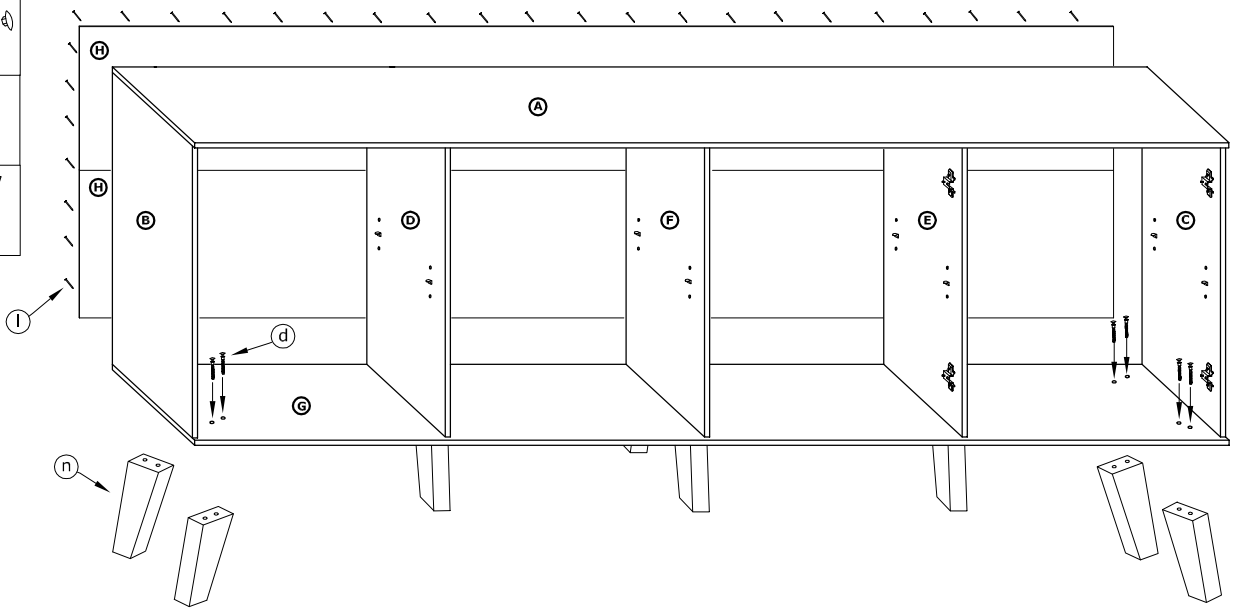

SVN-03 KOMODA 4D

→ 240 × 89 × 40

x 5 	x 10 	x 10 	x 26 	x 4 	x 4 		
x 8 	x 16 	x 8 (3x16) 	x 16 (3,5x16) 	x 4 	x 100 	x 1 	
x 8 							 60 min

1 - FAZY MONTAŻU

A - OZNACZENIE ELEMENTÓW

a - OZNACZENIE AKCESORIÓW

5

- x 10 
- x 8 

6

- x 8 
- x 100 
- x 4 

7

- x 4 
- x 4 
- x 8 (3x16) 
- x 16 (3,5x16) 
- x 4 