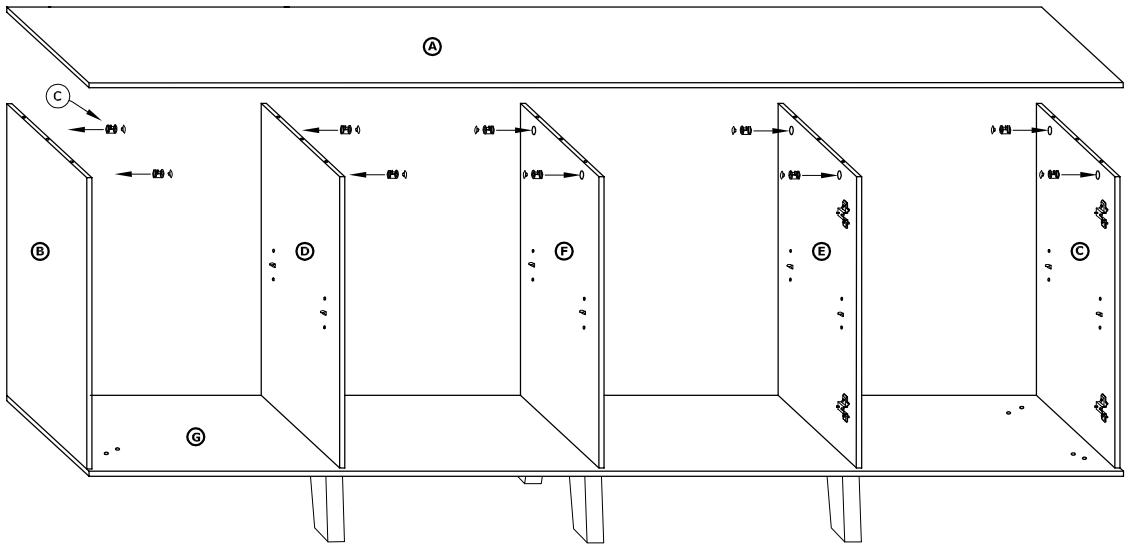

SVN-03 KOMODA 4D

→ 240 × 89 × 40

x 5 	x 10 	x 10 	x 26 	x 4 	x 4 		
x 8 	x 16 	x 8 (3x16) 	x 16 (3,5x16) 	x 4 	x 100 	x 1 	
x 8 							 60 min

1 - FAZY MONTAŻU

A - OZNACZENIE ELEMENTÓW

a - OZNACZENIE AKCESORIÓW

5

- x 10 
- x 8 

6

- x 8 
- x 100 
- x 4 

7

- x 4 
- x 4 
- x 8 (3x16) 
- x 16 (3,5x16) 
- x 4 