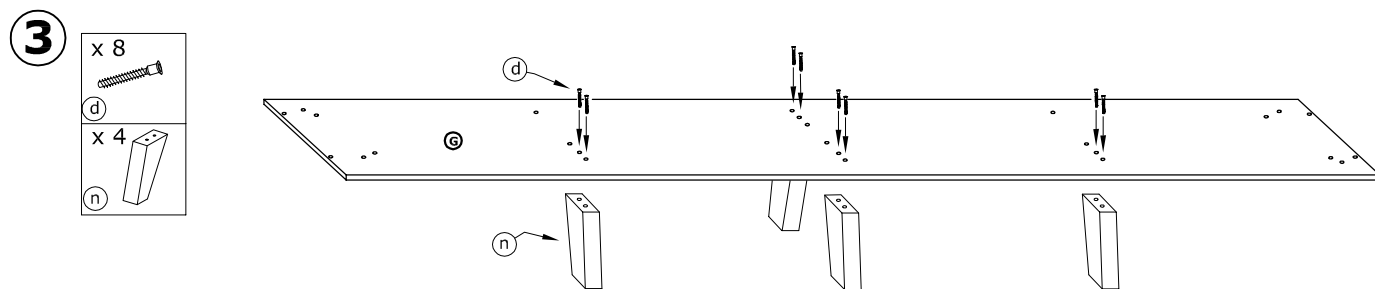

SVN-03 KOMODA 4D

→ 240 × 89 × 40

x 5 	x 10 	x 10 	x 26 	x 4 	x 4 		
x 8 	x 16 	x 8 (3x16) 	x 16 (3,5x16) 	x 4 	x 100 	x 1 	
x 8 							 60 min

1 - FAZY MONTAŻU

A - OZNACZENIE ELEMENTÓW

a - OZNACZENIE AKCESORIÓW

5

- x 10 
- x 8 

6

- x 8 
- x 100 
- x 4 

7

- x 4 
- x 4 
- x 8 (3x16) 
- x 16 (3,5x16) 
- x 4 