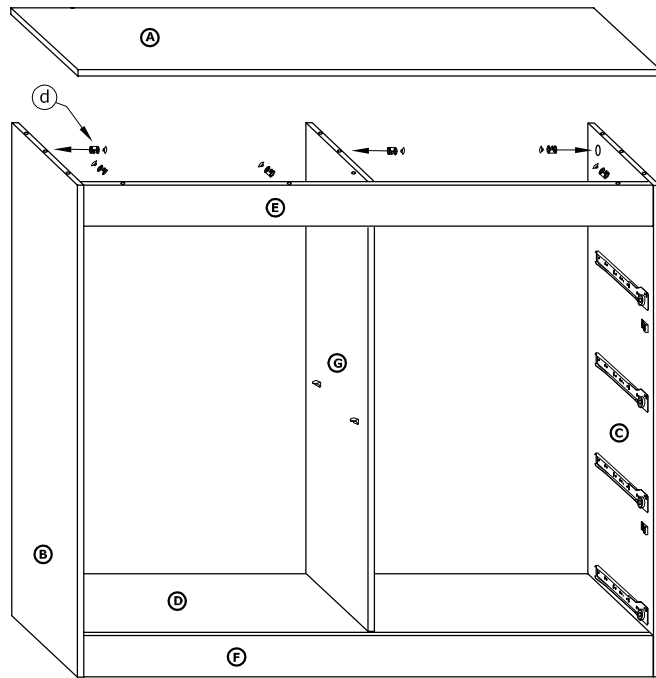

MXS-07 KOMODA 1D4S

→ 100 × 85 × 44

x 6 	x 16 	x 3 	x 19 	x 18 	x 8 		
x 5 	x 2 	x 56 (3,5x16) 	x 16 (3,5x30) 	x 5 	x 90 		x 1
x 2 	x 2 	x 4 		x 4 kpl. (350 mm) 			60 min

1 - FAZY MONTAŻU

A - OZNACZENIE ELEMENTÓW

x 2

x 8

x 28 (3,5x16)

x 4 kpl.

x 4

x 2

3

x 1

x 2

4

x 2

5

- x 8 
- (d) 
- x 2 
- (e) 
- x 2 
- (p) 

6

- x 9 
- (d) 

7

- x 1 
- (g) 
- x 30 
- (l) 

8

x 16 	x 8 	x 24 (3,5x16) 	x 8 (3,5x30) 	x 60 	x 4 kpl. 
---	--	---	--	---	---

X 4

X 2

X 2

9

x 4 (3,5x16) 	x 8 (3,5x30) 	x 5 	x 2 
--	--	--	--