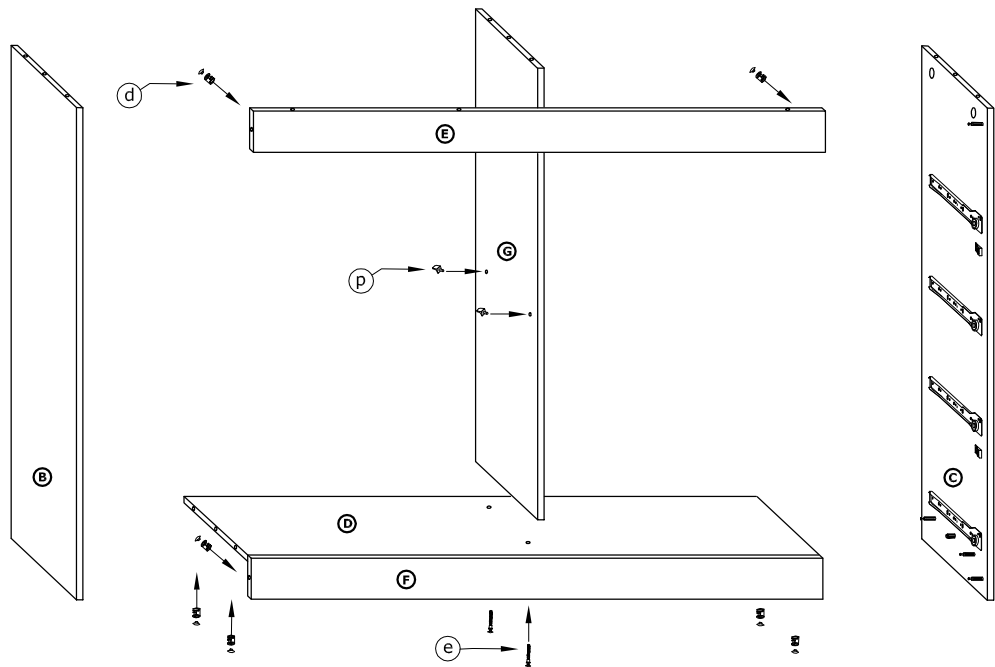

5

- x 8
- (d)
- x 2
- (e)
- x 2
- (p)