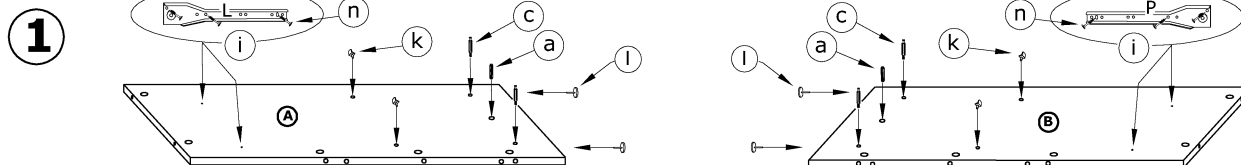

## HUGO - KOMODA ŚREDNIA

►143 ▲82 ▼44

x 6 	x 22 	x 18 	x 18 	x 4 	x 2 
x 6 	x 6 	x 3 kpl. (350 mm) 	x 6 	x 12 	
x 5 	x 12 (3,5x30) 	x 48 (3,5x16) 	x 110 	x 1 	

60 min

**1** - FAZY MONTAŻU

**A** - OZNACZENIE ELEMENTÓW

**a** - OZNACZENIE AKCESORIÓW

5

6

7

8