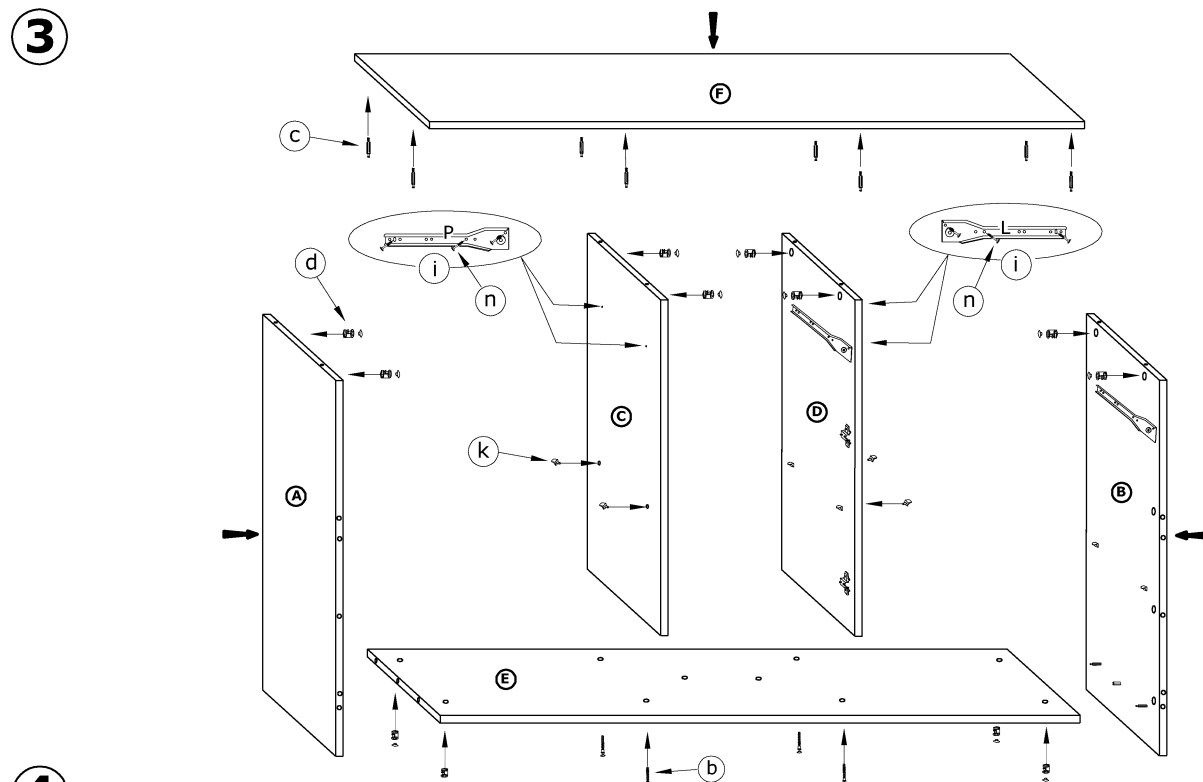

## HUGO - KOMODA ŚREDNIA

►143 ▲82 ▼44

x 6 	x 22 	x 18 	x 18 	x 4 	x 2 
x 6 	x 6 	x 3 kpl. (350 mm) 	x 6 	x 12 	
x 5 	x 12 (3,5x30) 	x 48 (3,5x16) 	x 110 	x 1 	

60 min

**1** - FAZY MONTAŻU

**A** - OZNACZENIE ELEMENTÓW

**a** - OZNACZENIE AKCESORIÓW

5

6

7

8