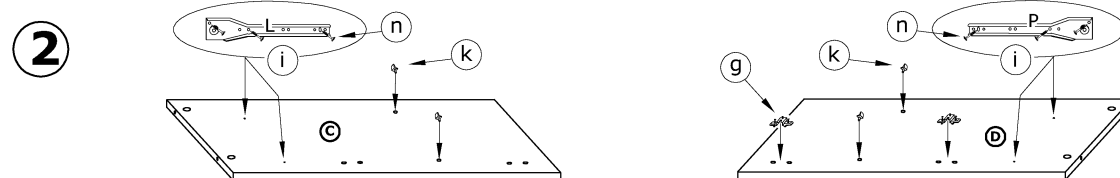

## HUGO - KOMODA ŚREDNIA

►143 ▲82 ▼44

x 6 	x 22 	x 18 	x 18 	x 4 	x 2 
x 6 	x 6 	x 3 kpl. (350 mm) 	x 6 	x 12 	
x 5 	x 12 (3,5x30) 	x 48 (3,5x16) 	x 110 	x 1 	

60 min

**1** - FAZY MONTAŻU

**A** - OZNACZENIE ELEMENTÓW

**a** - OZNACZENIE AKCESORIÓW

5

6

7

8