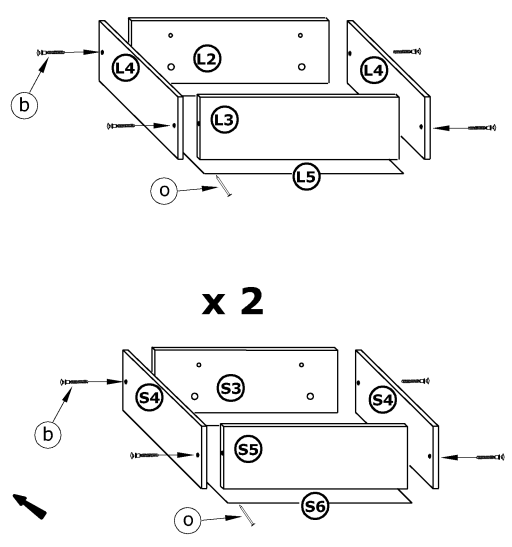

## HUGO - KOMODA ŚREDNIA

►143 ▲82 ▼44

x 6 	x 22 	x 18 	x 18 	x 4 	x 2 
x 6 	x 6 	x 3 kpl. (350 mm) 	x 6 	x 12 	
x 5 	x 12 (3,5x30) 	x 48 (3,5x16) 	x 110 	x 1 	

60 min

**1** - FAZY MONTAŻU

**A** - OZNACZENIE ELEMENTÓW

**a** - OZNACZENIE AKCESORIÓW

5

6

7

8