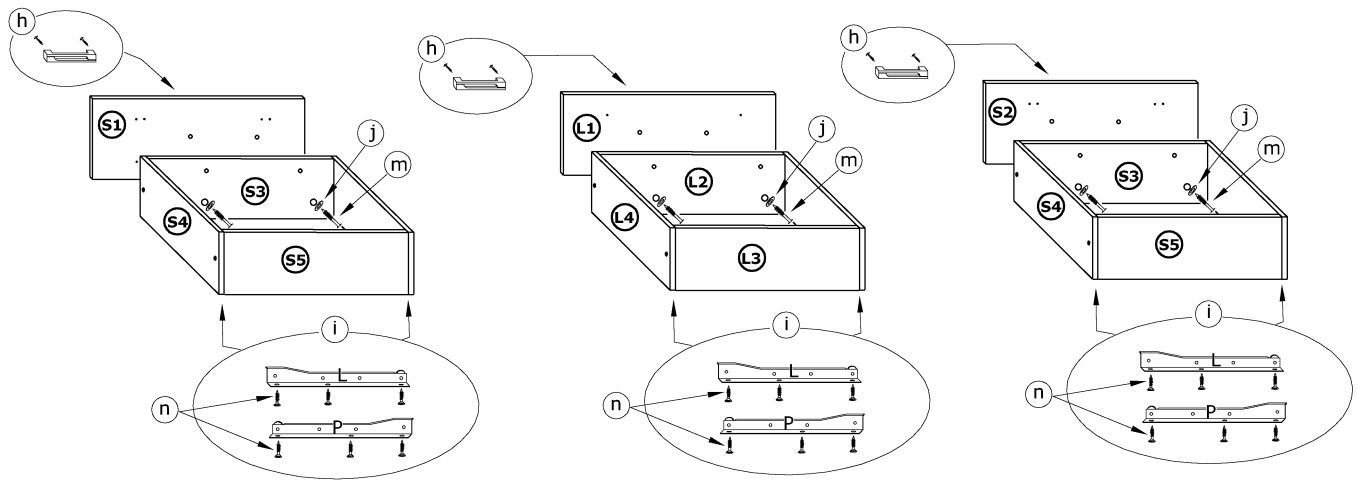

## HUGO - KOMODA ŚREDNIA

►143 ▲82 ▼44

x 6 	x 22 	x 18 	x 18 	x 4 	x 2 
x 6 	x 6 	x 3 kpl. (350 mm) 	x 6 	x 12 	
x 5 	x 12 (3,5x30) 	x 48 (3,5x16) 	x 110 	x 1 	

60 min

**1** - FAZY MONTAŻU

**A** - OZNACZENIE ELEMENTÓW

**a** - OZNACZENIE AKCESORIÓW

5

6

7

8