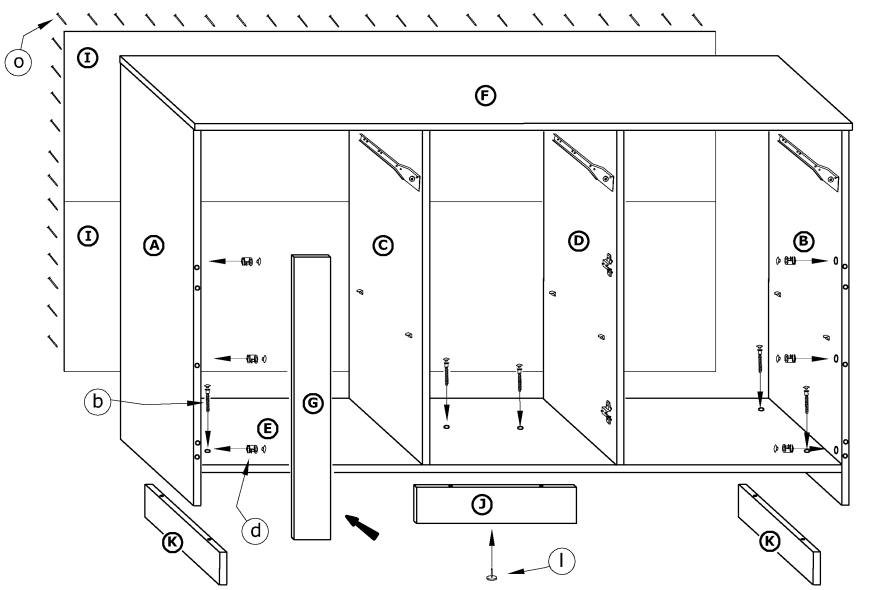

## HUGO - KOMODA ŚREDNIA

►143 ▲82 ▼44

x 6 	x 22 	x 18 	x 18 	x 4 	x 2 
x 6 	x 6 	x 3 kpl. (350 mm) 	x 6 	x 12 	
x 5 	x 12 (3,5x30) 	x 48 (3,5x16) 	x 110 	x 1 	

60 min

**1** - FAZY MONTAŻU

**A** - OZNACZENIE ELEMENTÓW

**a** - OZNACZENIE AKCESORIÓW

5

6

7

8