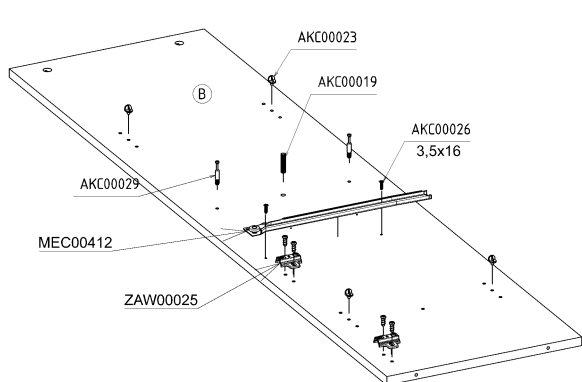

# HEY-16 REGAŁ 65S

L-65 H-163 D-42

<b>x 4</b>  AKC00019	<b>x 4</b>  AKC00120	<b>x 8</b>  AKC00056	<b>x 12</b>  AKC00004	<b>x 8</b>  AKC00029	<b>x 8</b>  AKC00151	   <b>60 min</b>
<b>x 8</b>  AKC00004	<b>x 2</b>  ZAW00025	<b>x 8</b>  AKC00023	<b>x 2</b>  AKC00036	<b>x 18</b>  3,5x16 AKC00026	<b>x 22</b>  3,5x30 AKC00026	
<b>x 2</b>  4x20 AKC00026	<b>x 1</b>  AKC00153	<b>x 50</b>  AKC00018	<b>x 2</b>  UCH00037	<b>x 1</b>  AKC00017	<b>x 2</b>  HDF	<b>x 1</b> L-350 mm  MEC00412
<b>x 4</b>  NOG00040						

1

2

3

4

5

6

7

8