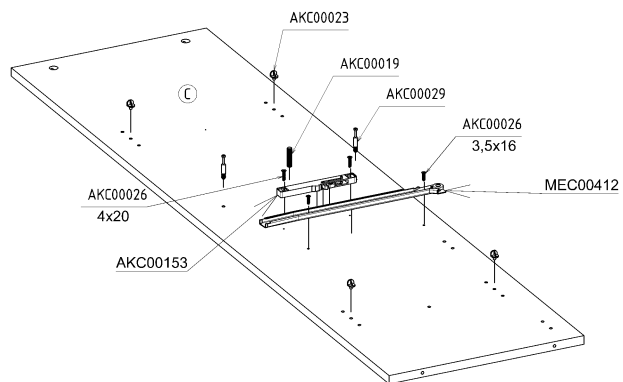

# HEY-16 REGAŁ 65S

L-65 H-163 D-42

<b>x 4</b>  AKC00019	<b>x 4</b>  AKC00120	<b>x 8</b>  AKC00056	<b>x 12</b>  AKC00004	<b>x 8</b>  AKC00029	<b>x 8</b>  AKC00151	   <b>60 min</b>
<b>x 8</b>  AKC00004	<b>x 2</b>  ZAW00025	<b>x 8</b>  AKC00023	<b>x 2</b>  AKC00036	<b>x 18</b>  3,5x16 AKC00026	<b>x 22</b>  3,5x30 AKC00026	
<b>x 2</b>  4x20 AKC00026	<b>x 1</b>  AKC00153	<b>x 50</b>  AKC00018	<b>x 2</b>  UCH00037	<b>x 1</b>  AKC00017	<b>x 2</b>  HDF	<b>x 1</b> L-350 mm  MEC00412
<b>x 4</b>  NOG00040						

1

2

3

4

5

6

7

8